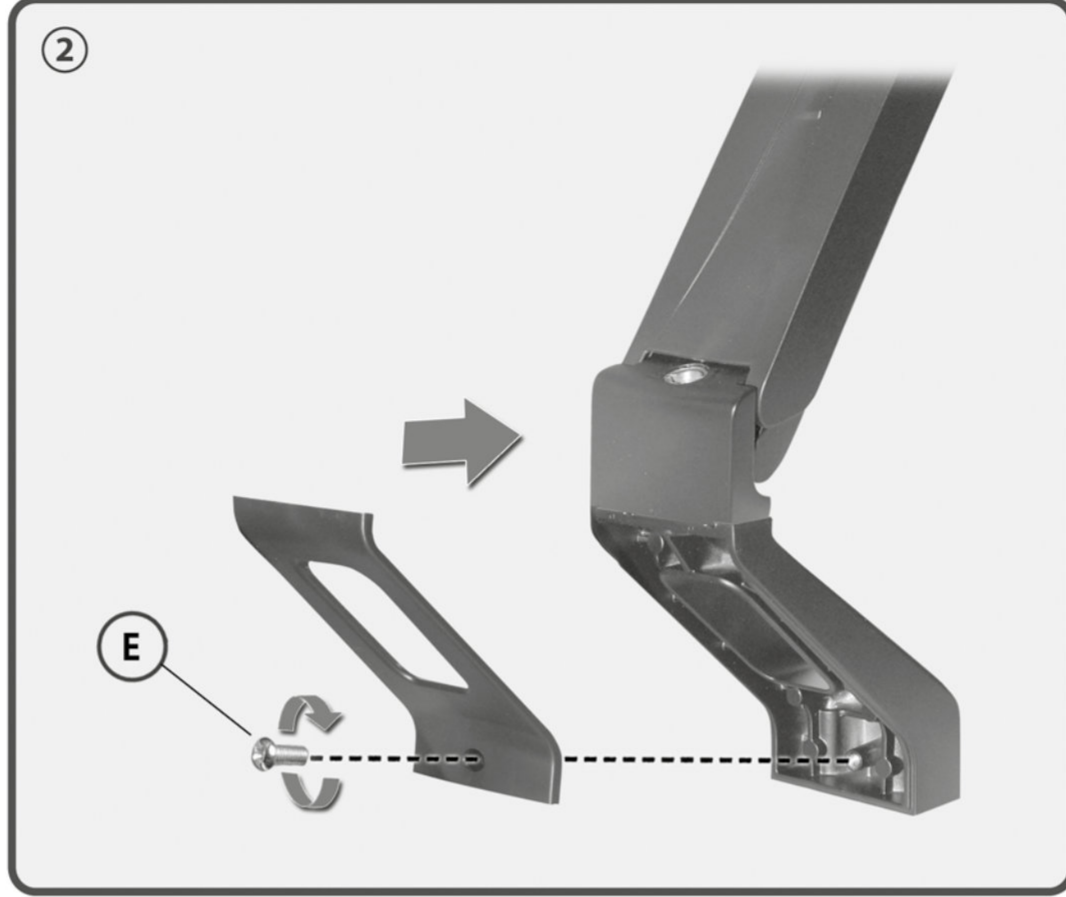

MonLines dividual

MST900W & MST900B

Vollbeweglicher
Tischständer für
Flachbildschirme
& Touchscreen Monitore

Full-Motion Desk Stand
for Flat Screens
& Touchscreen Monitors

M4x8 (x1)

M6x20 (x4)

4mm (x1)

6mm (x1)

M4x12 (x4)

M5x12 (x4)

D5(x4)