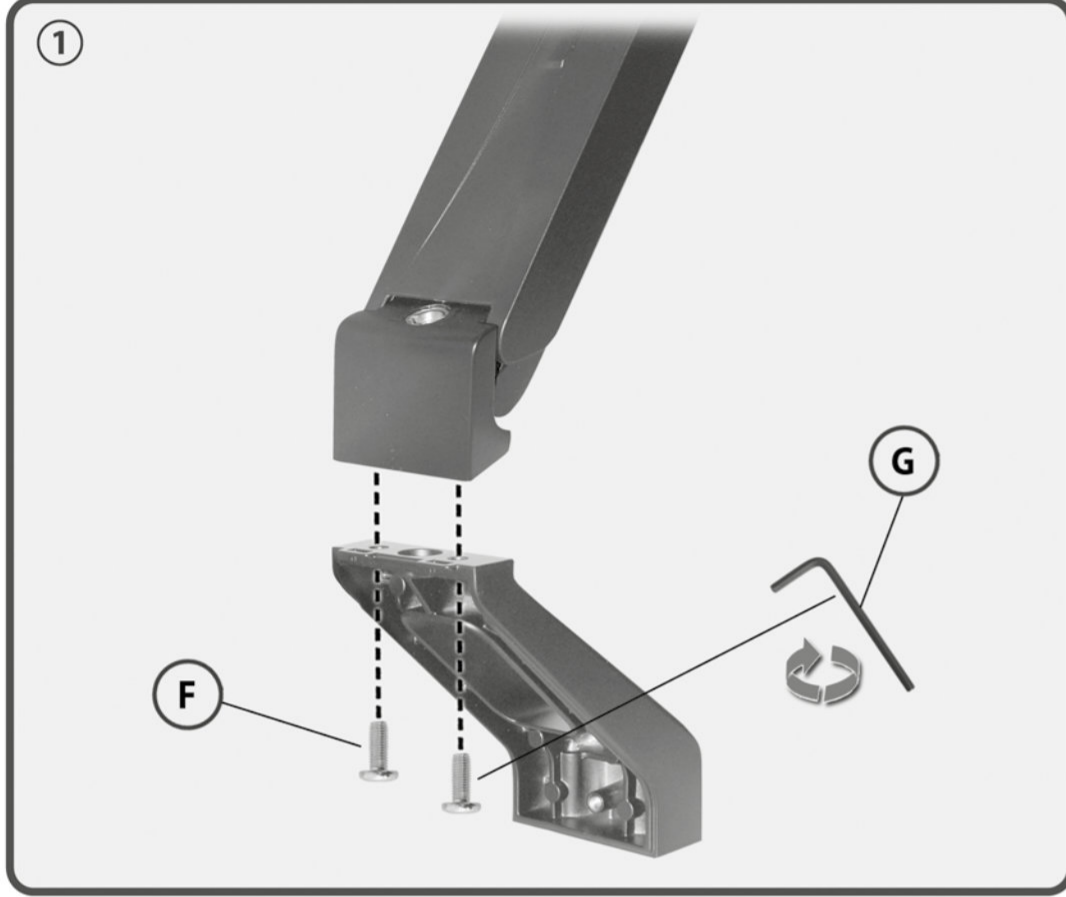

MonLines dividual

MST900W & MST900B

Vollbeweglicher
Tischständer für
Flachbildschirme
& Touchscreen Monitore

Full-Motion Desk Stand
for Flat Screens
& Touchscreen Monitors

M4x8 (x1)

M6x20 (x4)

4mm (x1)

6mm (x1)

M4x12 (x4)

M5x12 (x4)

D5(x4)