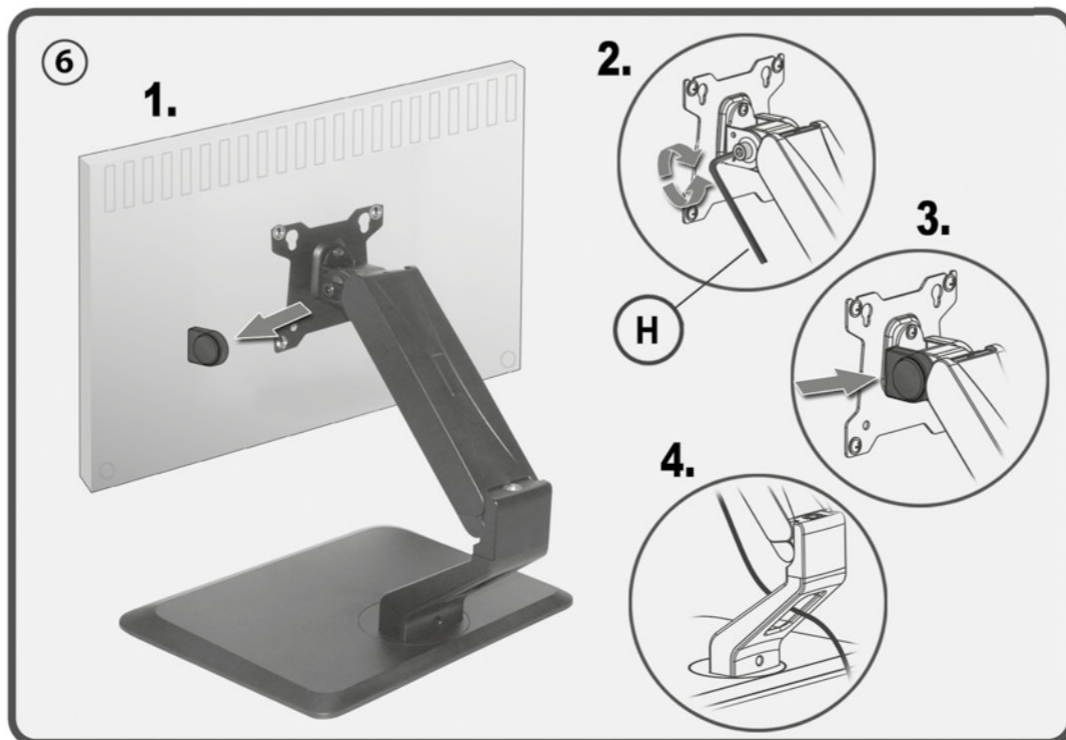

MonLines dividual

MST900W & MST900B

Vollbeweglicher
Tischständer für
Flachbildschirme
& Touchscreen Monitore

Full-Motion Desk Stand
for Flat Screens
& Touchscreen Monitors

M4x8 (x1)

M6x20 (x4)

4mm (x1)

6mm (x1)

Vollbeweglicher Tischständer
Full-Motion Desk Stand