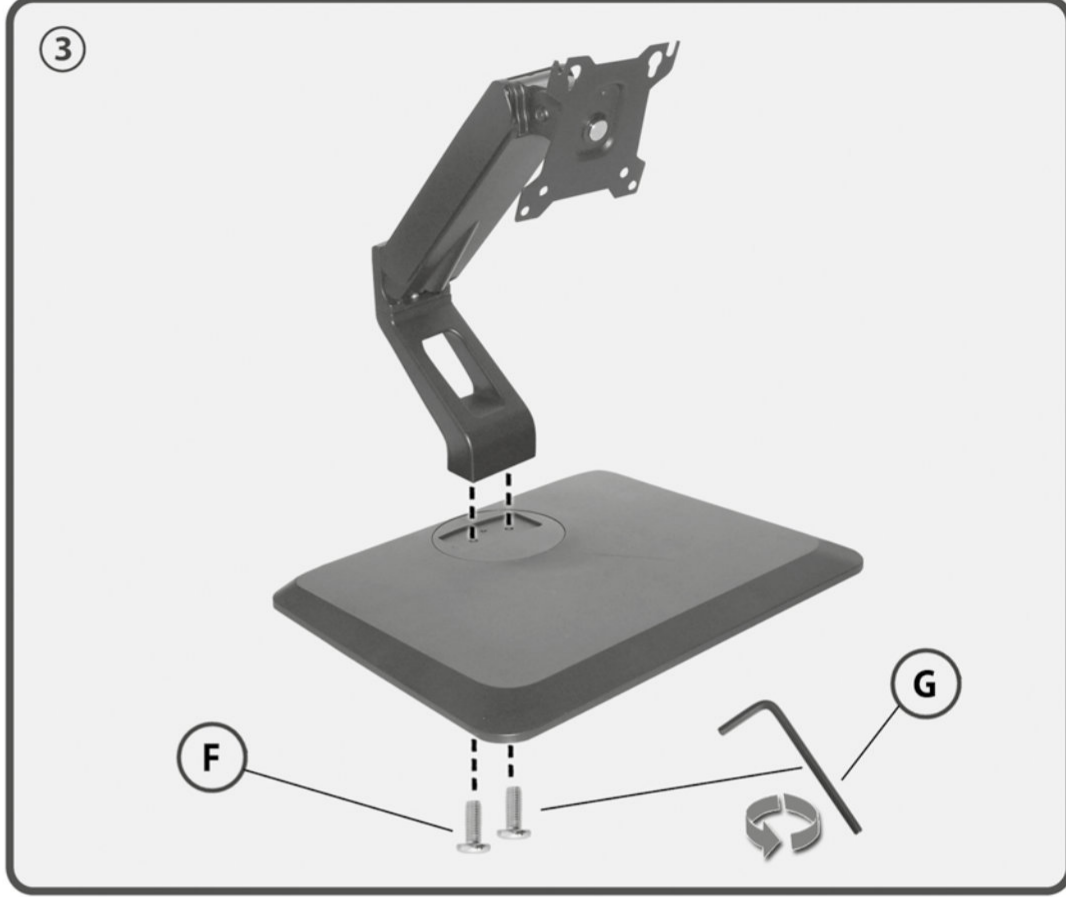

MonLines dividual

MST900W & MST900B

Vollbeweglicher
Tischständer für
Flachbildschirme
& Touchscreen Monitore

Full-Motion Desk Stand
for Flat Screens
& Touchscreen Monitors

M4x8 (x1)

M6x20 (x4)

4mm (x1)

6mm (x1)

M4x12 (x4)

M5x12 (x4)

D5(x4)