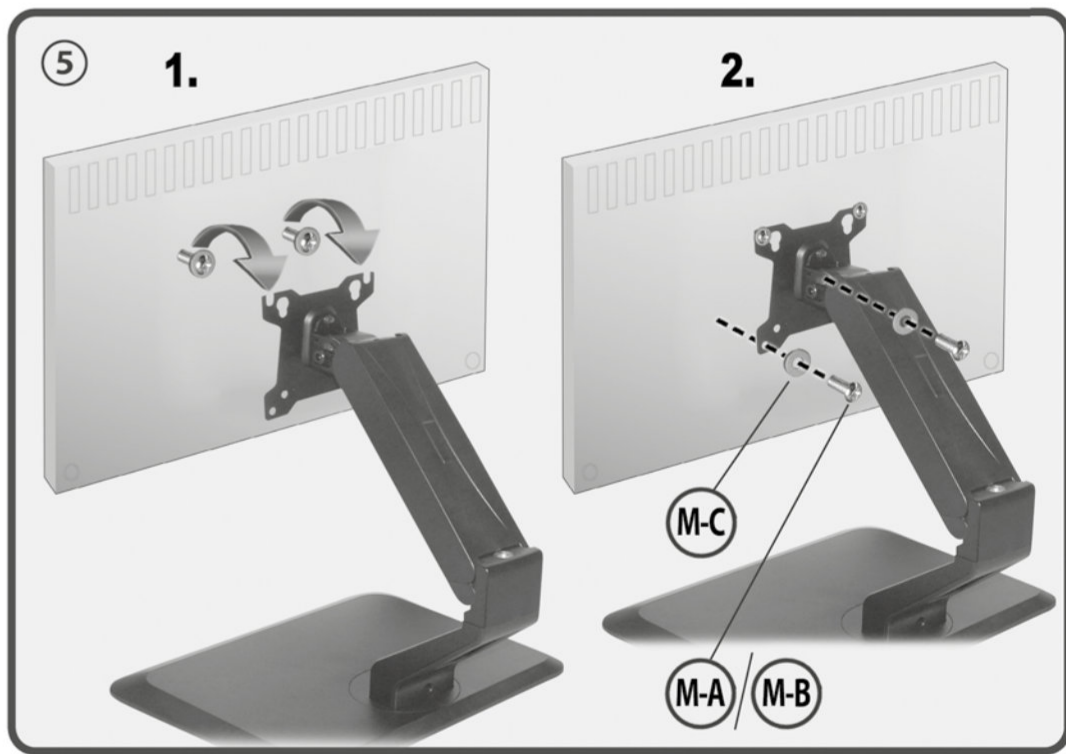

MonLines dividual

MST900W & MST900B

Vollbeweglicher
Tischständer für
Flachbildschirme
& Touchscreen Monitore

Full-Motion Desk Stand
for Flat Screens
& Touchscreen Monitors

M4x8 (x1)

M6x20 (x4)

4mm (x1)

6mm (x1)

Vollbeweglicher Tischständer
Full-Motion Desk Stand