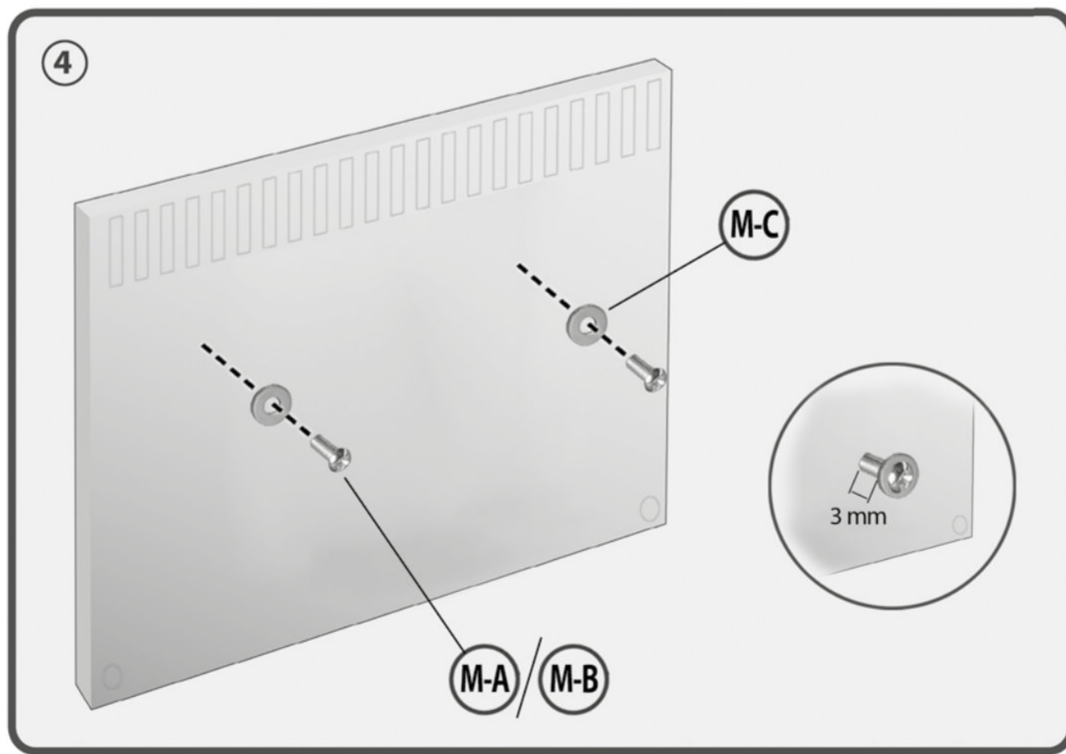

MonLines dividual

MST900W & MST900B

Vollbeweglicher
Tischständer für
Flachbildschirme
& Touchscreen Monitore

Full-Motion Desk Stand
for Flat Screens
& Touchscreen Monitors

M4x8 (x1)

M6x20 (x4)

4mm (x1)

6mm (x1)

M4x12 (x4)

M5x12 (x4)

D5(x4)

Montageanleitung
Assembly instructions
 Montageanleitung
 Instrucciones de montaje
 Návod pro montáž
 Montaringsanvisning
 Assembling instructions
 Οδηγία συναρμολόγησης
 Asemustusohje
 Monteringsvejledning
 Montážna inštrukcia
 Istruzioni di montaggio
 Montaj Rehberi