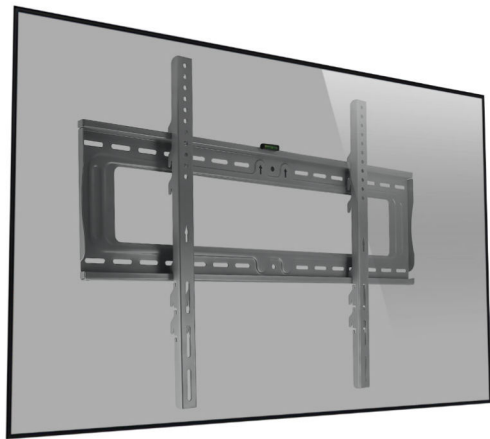

MonLines MWH013S flache abschließbare TV Wandhalterung 42" - 90"

Beschreibung

Die MonLines Wandhalterung MWH013S ist eine stabile und abschließbare Wandhalterung für Flachbildschirme von 42 Zoll bis 90 Zoll mit einem Maximalgewicht von 100 kg. Fernseher / LCD TV Geräte können mit einem Wandabstand von 40 mm mit dem Wandhalter sehr flach an der Wand montiert werden. Der Fernseher Wandhalter mit Diebstahlschutz hat einen VESA Standard von 75x75 bis 800x600 mm und ist somit für eine Vielzahl von Monitoren / LCD oder Plasma TV Geräten / Fernsehern geeignet.

Technische Details

Bildschirmgröße:	42 bis 90 Zoll
VESA Standard:	75x75, 100x100, 200x100, 200x200, 300x200, 300x300, 400x200, 400x300, 400x400, 600x200, 600x400, 800x400, 800x600 mm
Tragkraft:	100 kg
Wandabstand:	28 mm
Diebstahlschutz:	Vorhängeschloss & Schlüssel
Installation:	Inkl. Wasserwaage
Farbe:	Silber