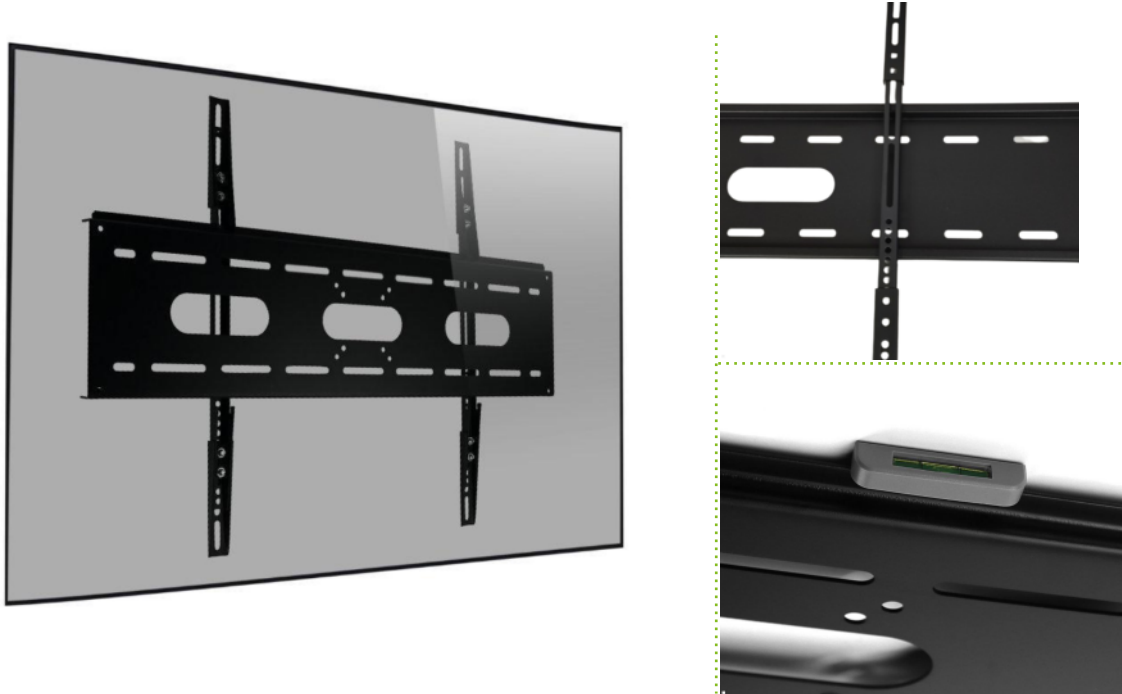

### flache TV Wandhalterung bis 120 Zoll

### Beschreibung

Die MonLines TV Wandhalterung MWH033B in schwarz ist eine stabile Wandhalterung für Flachbildschirme bis 120 Zoll mit einem Maximalgewicht von 140 kg. Fernseher / LCD TV Geräte können mit einem Wandabstand von 28 mm mit dem Wandhalter sehr flach an der Wand montiert werden. Der Fernseher Wandhalter hat einen VESA Standard von 800x600 bis 1500x600 mm und ist somit für eine Vielzahl von Monitoren / LCD oder Plasma TV Geräte / Fernseher geeignet.

### Technische Details

Bildschirmgröße:	bis 120 Zoll
VESA Standard:	800x400, 800x600, 1000x600, 1200x600, 1500x600 mm
Tragkraft:	100 kg
Wandabstand:	28 mm
Diebstahlschutz:	nein
Installation:	Inkl. Wasserwaage
Farbe:	Schwarz