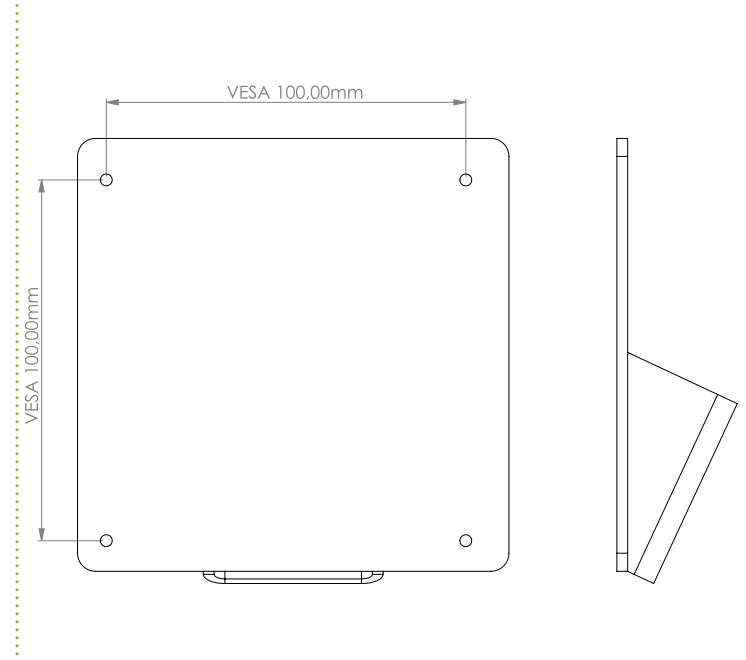

MonLines V058 VESA Adapter für Samsung S20A550H S23A550H S27A550H

Beschreibung

Mit dem MonLines VESA Adapter für Samsung S20A550H S23A550H S27A550H lässt sich Ihr Samsung Gaming Monitor mit 20 Zoll, 23 Zoll bzw. 27 Zoll problemlos an einer VESA-kompatiblen Monitorhalterung befestigen. Die Adapterplatte verfügt über eine VESA Aufnahme von 100x100 mm.

Der Samsung SyncMaster Monitor kann mithilfe des Adapters beispielsweise an einer Monitor Wandhalterung, einer Tischhalterung oder einer Säule angebracht werden. Gefertigt ist der MonLines VESA Adapter aus robustem Stahl mit hochwertiger Pulverbeschichtung.

Technische Details

Befestigung:	Schraubmontage
VESA Standard:	100x100 mm
Material:	Stahl mit hochwertiger Pulverbeschichtung
Geeignet für:	Samsung S20A550H 20 Zoll, Samsung S23A550H 23 Zoll, Samsung S27A550H 27 Zoll