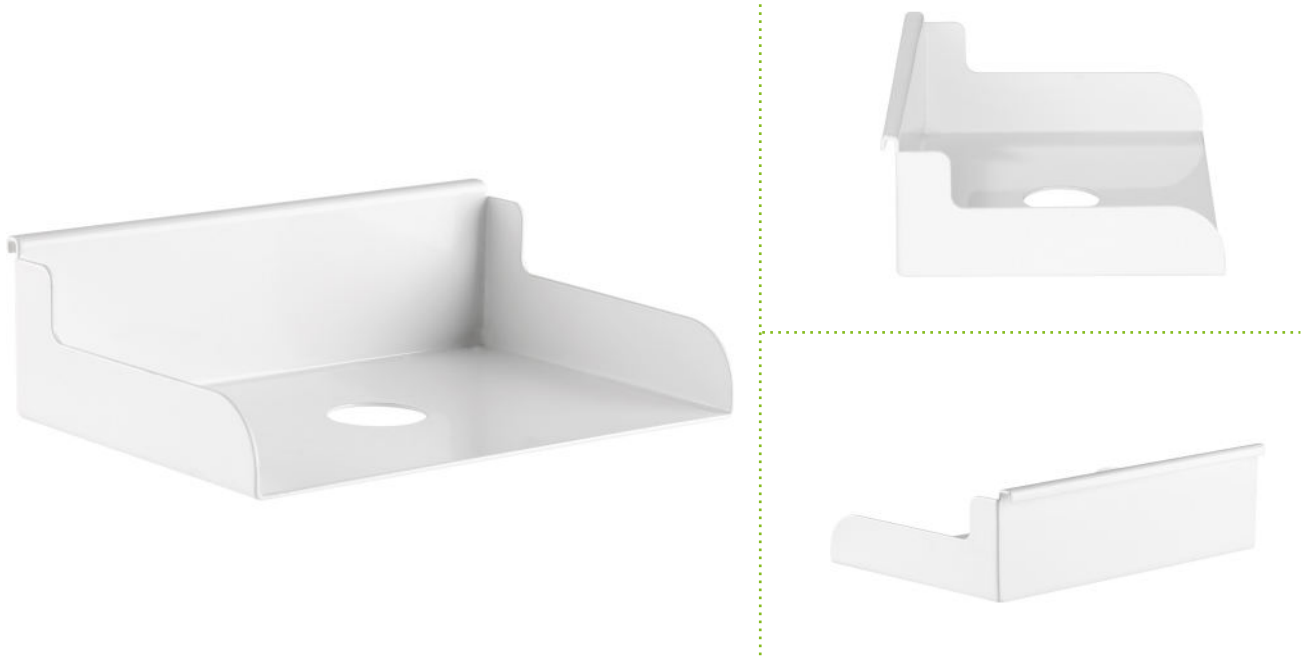

MonLines MSH003 Dokumentenablage Zubehör für Slatwall, weiß

Beschreibung

Die MonLines MSH003 Dokumentablage für MSH Slatwall in Weiß bietet Platz für Kleinigkeiten, wie Taschenrechner oder ähnliches. Sie sorgt auf dem Schreibtisch für mehr Platz, Ordnung und eine bessere Übersicht. Die Dokumentenablage ist ein Zubehör zu den MonLines Slatwalls MSH001 und MSH002 und kann damit an der Wand oder am Tisch befestigt werden. Konfigurieren Sie sich mit den MonLines Slatwalls und dem unkomplizierten Aufhängungssystem Ihren Arbeitsplatz ganz nach Ihren Bedürfnissen.

Technische Details

Geeignet für:	MonLines Slatwall MSH001 und MSH002
Abmessungen:	180 x 120 x 55 mm
Tragkraft:	3 kg
Material:	Stahl
Gewicht:	463 g
Farbe:	weiß