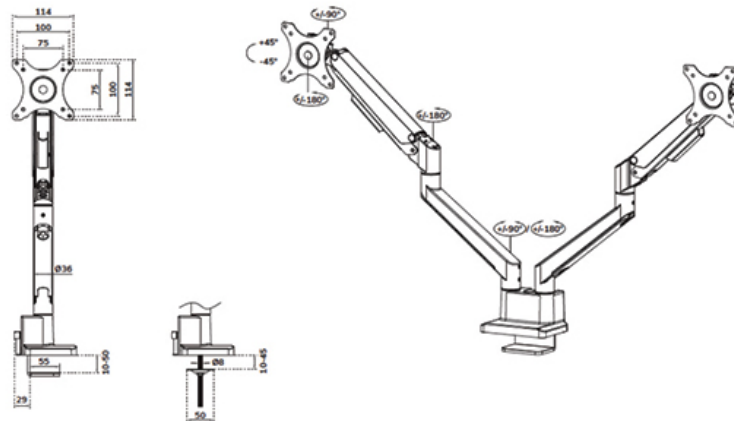

DS70-250BL2

NEOMOUNTS MONITOR-TISCHHALTERUNG

Neomounts

Measuring unit: mm