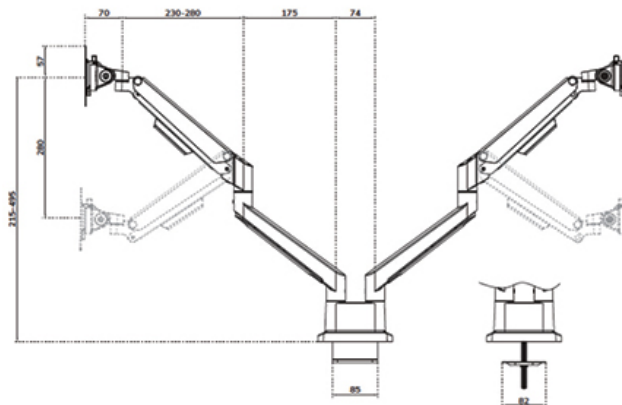

FUNKTIONALITÄT

Typ	Voll beweglich
Höhenverstellung	21,5-49,5 cm
Weiteneinstellung	98,4 cm
Tiefeneinstellung	7-52,5 cm
Abschließbar	Nicht abschließbar
Neigung (Grad)	+45°, -45°
Schwenkbereich (Grad)	+90°, -90°
Rotation (Grad)	+180°, -180°
Höhe	55,2 cm
Breite	11,4 cm
Tiefe	58 cm
Anpassungstyp	Gasfeder

Neomounts

Neomounts

Neomounts DS70-250BL2 vollbewegliche Tischhalterung für 17-32" Bildschirme - Schwarz

Der Neomounts DS70-250BL2 NEXT Slim ist eine vollbewegliche Tischhalterung für zwei Bildschirme bis zu 32" mit einer maximalen Tragfähigkeit von 9 kg pro Bildschirm. Die vielseitige Technologie zum Neigen (90°), Drehen (360°) und Schwenken (180°) ermöglicht eine nahtlose Anpassung an jeden Blickwinkel, um die Funktionalität des Bildschirms zu optimieren. Dank der gasfederten Höhenverstellung (21,5-49,5 cm) und Tiefenverstellung (7-52,5 cm) können Sie die Tischhalterung problemlos an Ihre ergonomischen Bedürfnisse anpassen.

Die DS70-250BL2 verfügt über einen praktischen 180°-Stopp-Mechanismus, der verhindert, dass die Halterung gegen Wände oder Trennwände stößt, wenn sie in deren Nähe installiert wird, während das integrierte Kabelmanagementsystem für einen aufgeräumten Schreibtisch sorgt.

Neomounts

Measuring unit: mm