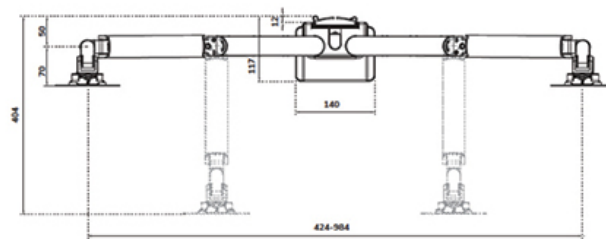

DS70-250BL2

NEOMOUNTS MONITOR-TISCHHALTERUNG

Neomounts

Measuring unit: mm