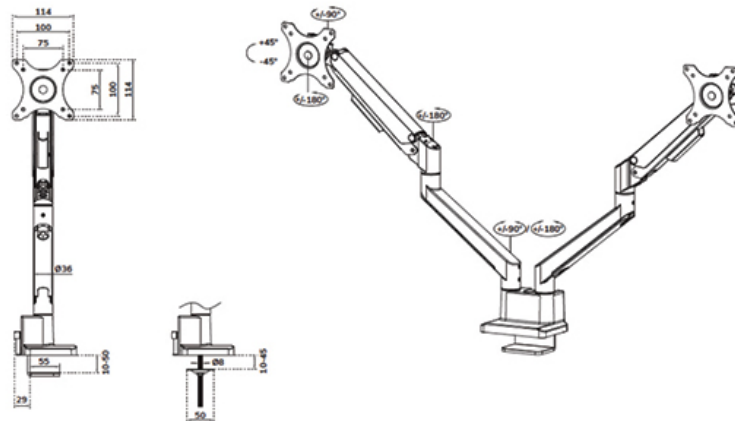

DS70-250WH2

NEOMOUNTS MONITOR-TISCHHALTERUNG

Neomounts

Measuring unit: mm