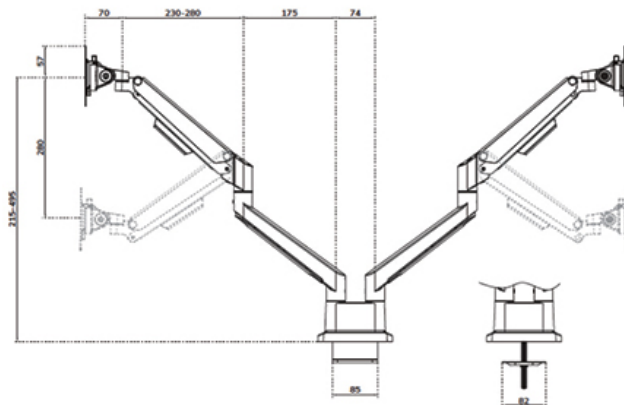

FUNKTIONALITÄT

Typ	Voll beweglich
Höhenverstellung	21,5-49,5 cm
Weiteneinstellung	98,4 cm
Tiefeneinstellung	7-45,5 cm
Abschließbar	Nicht abschließbar
Neigung (Grad)	+45°, -45°
Schwenkbereich (Grad)	+90°, -90°
Rotation (Grad)	+180°, -180°
Höhe	55,2 cm
Breite	14 cm
Tiefe	58 cm
Anpassungstyp	Gasfeder

Neomounts

Neomounts

Neomounts DS70-250WH2 vollbewegliche Tischhalterung für 17-32" Bildschirme - Weiß

Der Neomounts DS70-250WH2 NEXT Slim ist eine vollbewegliche Tischhalterung für zwei Bildschirme bis zu 32" mit einer maximalen Tragfähigkeit von 9 kg pro Bildschirm. Die vielseitige Technologie zum Neigen (90°), Drehen (360°) und Schwenken (180°) ermöglicht eine nahtlose Anpassung an jeden Blickwinkel, um die Funktionalität des Bildschirms zu optimieren. Dank der gasgefederten Höhenverstellung (21,5-49,5 cm) und Tiefenverstellung (7-52,5 cm) können Sie die Tischhalterung problemlos an Ihre ergonomischen Bedürfnisse anpassen.

Die DS70-250WH2 verfügt über einen praktischen 180°-Stopp-Mechanismus, der verhindert, dass die Halterung gegen Wände oder Trennwände stößt, wenn sie in deren Nähe installiert wird, während das integrierte Kabelmanagementsystem für einen aufgeräumten Schreibtisch sorgt.

Neomounts

Measuring unit: mm