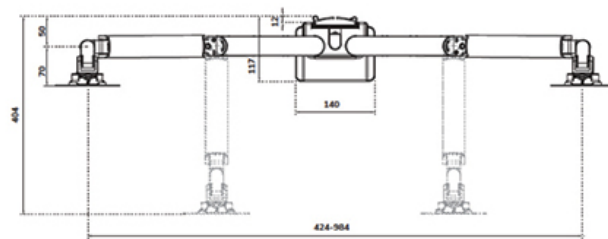

DS70-250WH2

NEOMOUNTS MONITOR-TISCHHALTERUNG

Neomounts

Measuring unit: mm