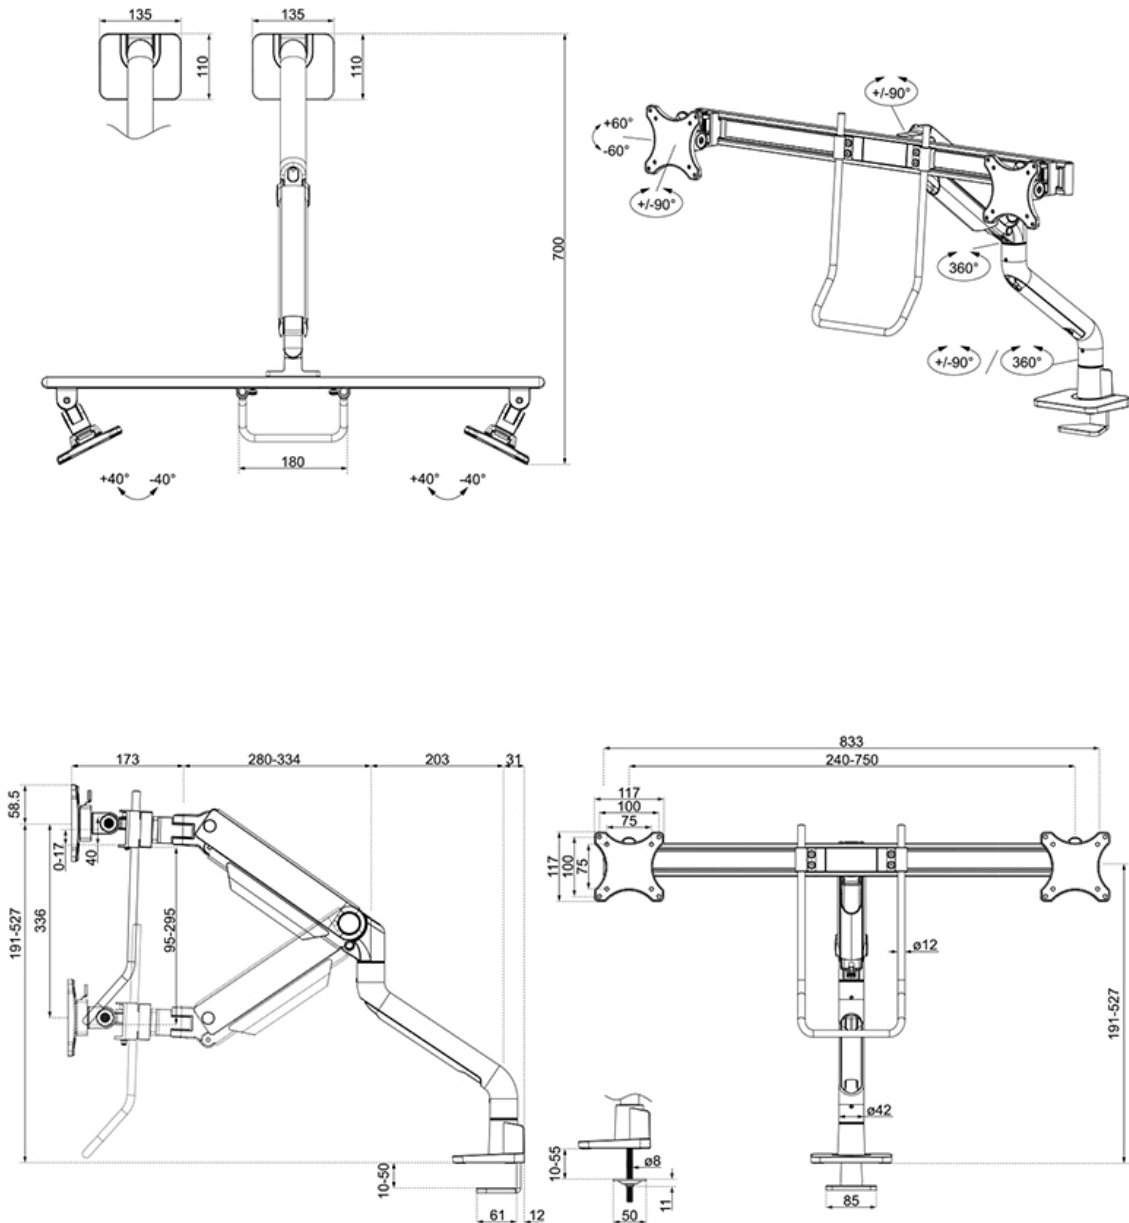

DS75S-950WH2

NEOMOUNTS MONITOR-TISCHHALTERUNG

Neomounts

Measuring unit: mm