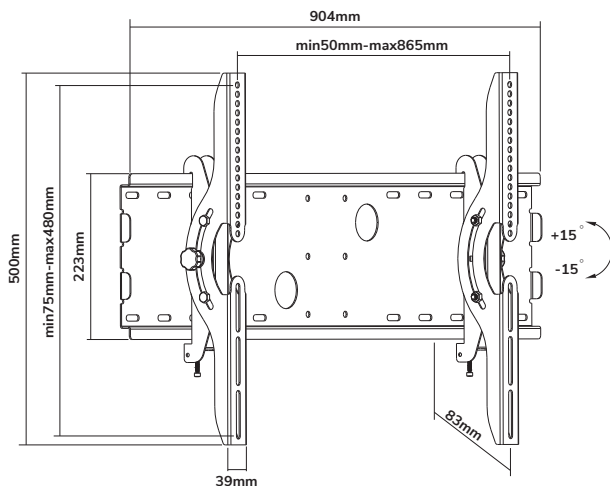

Neomounts®

BY NEWSTAR

PLASMA-W200

EN TV wall mount

NL TV wandsteun

DE TV Wandhalterung

FR Support mural pour TV

IT Supporto TV a parete

ES Soporte de pared para TV

PT Suporte de parede para TV

DK Vægbeslag TV

NO TV veggfeste

SE TV-väggfäste

FI TV seinäteline

PL Uchwyt ścienny do TV

CS Nástěnný držák na TV

SK Nástěnný držiak na TV

RO Suport montare televizor pe perete