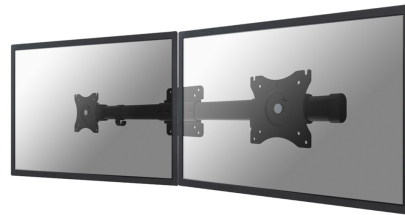

FPMA-CB100BLACK

NEOMOUNTS BY NEWSTAR MONTAGESCHIENE

TECHNISCHE DATEN

ALLGEMEIN

Min. Bildschirmgröße*	10 inch
Max. Bildschirmgröße*	27 inch
Min. Gewicht	0 kg (pro Bildschirm)
Max. Gewicht	10 kg (pro Bildschirm)
Bildschirme	2
VESA-Minimum	75x75 mm
VESA-Maximum	100x100 mm

FUNKTIONALITÄT

Typ	Rotieren Schwenken
Weiteneinstellung	80,5 cm
Schwenkbereich (Grad)	30°
Rotation (Grad)	360°
Anpassungstyp	Keine

INFORMATIONEN

Farbe	Schwarz
Hauptmaterial	Stahl
Garantie	5 Jahre
EAN code	8717371445485

Neomounts

Neomounts

Neomounts by Newstar FPMA-CB100BLACK ist eine Doppeltraverse für 2 Monitore

Die Neomounts by Newstar Modell FPMA-CB100BLACK ist eine Doppeltraverse mit der Sie 2 Monitore nebeneinander an eine Halterung anbringen können. Diese Doppeltraverse ermöglicht eine unabhängige BildschirmEinstellung, da Sie die Monitore frei über die horizontale Schiene anbringen können. Werkzeug wird hierfür nicht benötigt. Gebogene horizontale Doppeltraverse für eine verbesserte Betrachtungsposition - Kompatibel mit VESA 75x75 und 100x100 Montageschnittstelle - Kabelclips schützen die Kabel und sorgen für einen aufgeräumten Arbeitsplatz. Das benötigte Befestigungsmaterial ist im Lieferumfang enthalten.