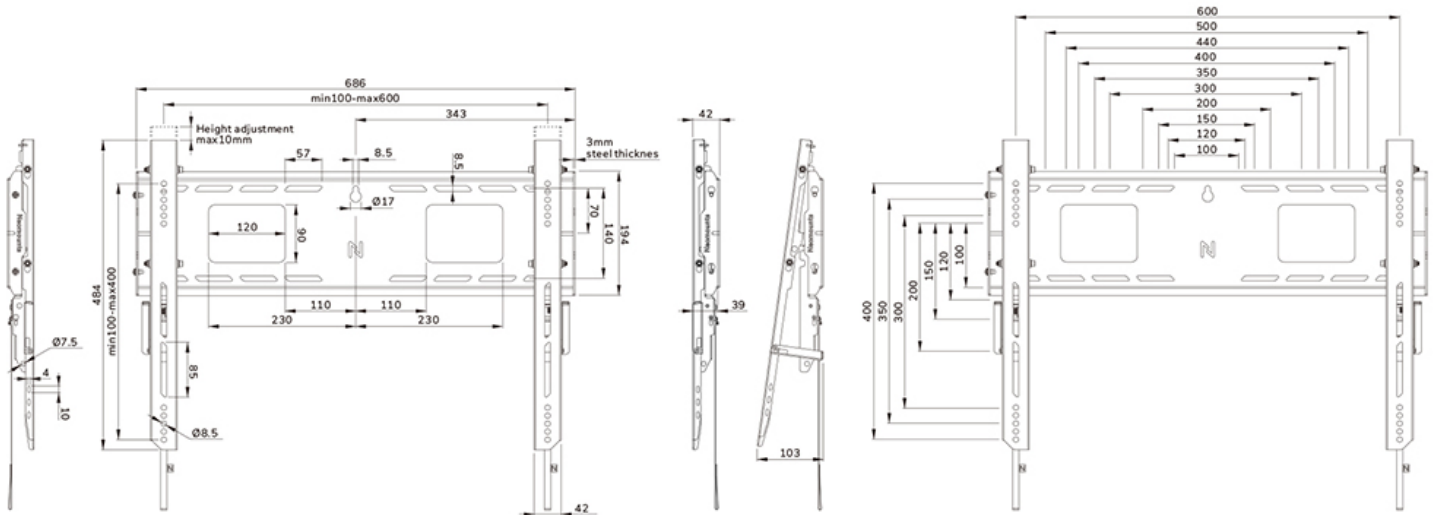

WL30-750BL16

NEOMOUNTS

Neomounts

Measuring unit: mm