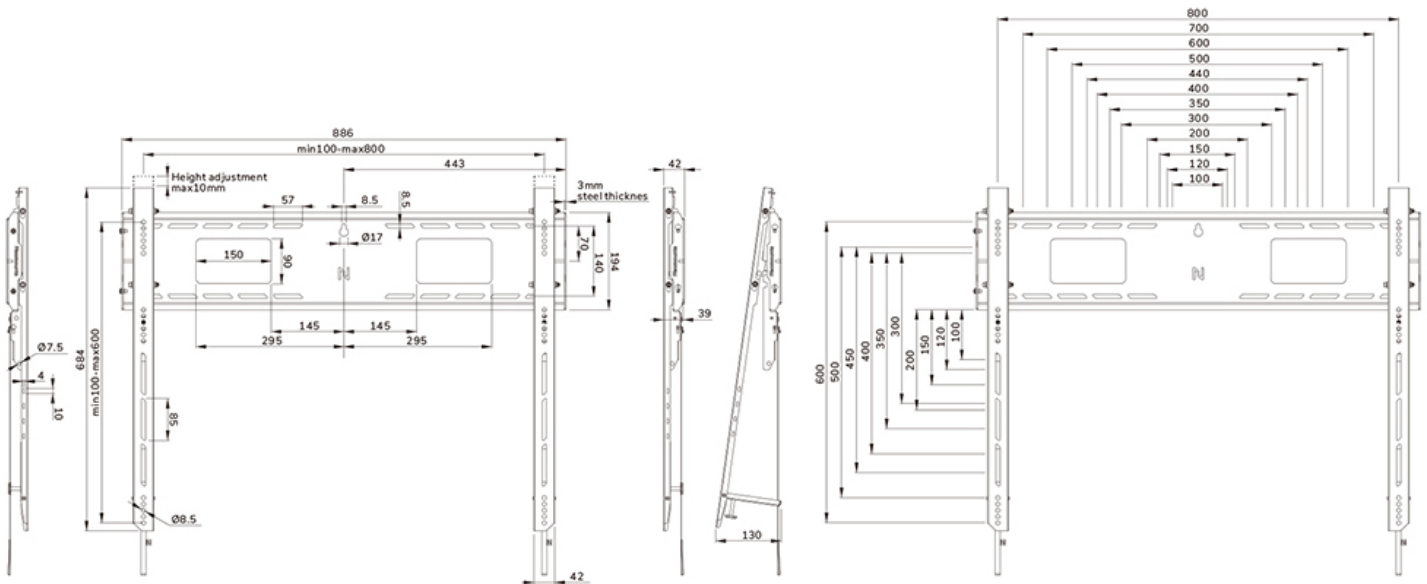

Neomounts

Neomounts

Neomounts WL30-750BL18 feste Wandhalterung für 43-98" Bildschirme - Schwarz

Die Neomounts WL30-750BL18 LEVEL ist die ultimative Lösung, um ein interaktives oder schweres Display bis zu 98" mit einer maximalen Tragkraft von 125 kg zuverlässig zu befestigen. Diese Schwerlast-Wandhalterung verfügt über eine hochprofilierte Wandplatte, ist für optimale Stabilität und Präzision ausgelegt und garantiert eine sichere Befestigung des Displays auch auf unebenen Wandflächen. Die Wandhalterung wurde speziell für die solideste und stabilste Touchscreen-Erfahrung entwickelt. Die Halterungen des WL30-750BL18 verfügen über tiefenverstellbare Wandstützpunkte an den unteren Halterungen für eine bessere Gewichtsverteilung und maximale Stabilität. Die Wandhalterung verfügt über individuell einstellbare Halterungen (10 mm), um die Höhe des Displays sicher einzustellen oder zu nivellieren.

Die LEVEL-750 Wandhalterung hat eine Profiltiefe von 4,2 cm und ist für Displays nach dem VESA-Lochbild 100x100 bis 800x600 mm geeignet. Die schnell zu installierende Wandplatte ermöglicht die Montage mehrerer Bildschirme, während eine intelligente Kickstand-Serviceposition einen einfachen Zugang zu Kabeln und Anschlüssen ermöglicht. Darüber hinaus verfügt die Wandplatte über spezielle Aussparungen für Steckdosen und die Befestigung von Hardware und Kabeln. Die Wandplatte ist mit mehreren perforierten Löchern für die einfache Befestigung von Kabelbindern ausgestattet und bietet Platz für die Aufbewahrung von Kabeln, so dass ein sauberer und ordentlicher Abschluss gewährleistet ist.

Für eine einfache und effektive Aufbewahrung kann ein optional erhältliches AV-Rack an der linken oder rechten Seite der Halterung angebracht werden.

WL30-750BL18

NEOMOUNTS

Neomounts

Measuring unit: mm