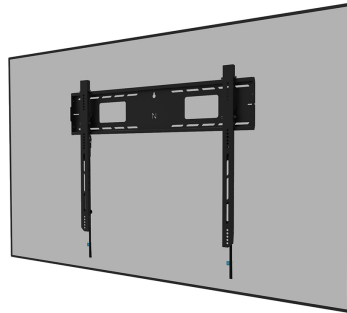

FUNKTIONALITÄT

Typ	Fixiert
Höhenverstellung	1 cm
Abschließbar	Abschließbar - Vorhängeschloss nicht enthalten
Höhe	68,4 cm
Breite	88,6 cm
Tiefe	4,2 cm
Anpassungstyp	Manuell

INFORMATIONEN

Farbe	Schwarz
Hauptmaterial	Stahl
Garantie	5 Jahre
EAN code	8717371443306

Neomounts

Neomounts

Neomounts WL30-750BL18 feste Wandhalterung für 43-98" Bildschirme - Schwarz

Die Neomounts WL30-750BL18 LEVEL ist die ultimative Lösung, um ein interaktives oder schweres Display bis zu 98" mit einer maximalen Tragkraft von 125 kg zuverlässig zu befestigen. Diese Schwerlast-Wandhalterung verfügt über eine hochprofilierte Wandplatte, ist für optimale Stabilität und Präzision ausgelegt und garantiert eine sichere Befestigung des Displays auch auf unebenen Wandflächen. Die Wandhalterung wurde speziell für die solideste und stabilste Touchscreen-Erfahrung entwickelt. Die Halterungen des WL30-750BL18 verfügen über tiefenverstellbare Wandstützpunkte an den unteren Halterungen für eine bessere Gewichtsverteilung und maximale Stabilität. Die Wandhalterung verfügt über individuell einstellbare Halterungen (10 mm), um die Höhe des Displays sicher einzustellen oder zu nivellieren.

Die LEVEL-750 Wandhalterung hat eine Profiltiefe von 4,2 cm und ist für Displays nach dem VESA-Lochbild 100x100 bis 800x600 mm geeignet. Die schnell zu installierende Wandplatte ermöglicht die Montage mehrerer Bildschirme, während eine intelligente Kickstand-Serviceposition einen einfachen Zugang zu Kabeln und Anschlüssen ermöglicht. Darüber hinaus verfügt die Wandplatte über spezielle Aussparungen für Steckdosen und die Befestigung von Hardware und Kabeln. Die Wandplatte ist mit mehreren perforierten Löchern für die einfache Befestigung von Kabelbindern ausgestattet und bietet Platz für die Aufbewahrung von Kabeln, so dass ein sauberer und ordentlicher Abschluss gewährleistet ist.