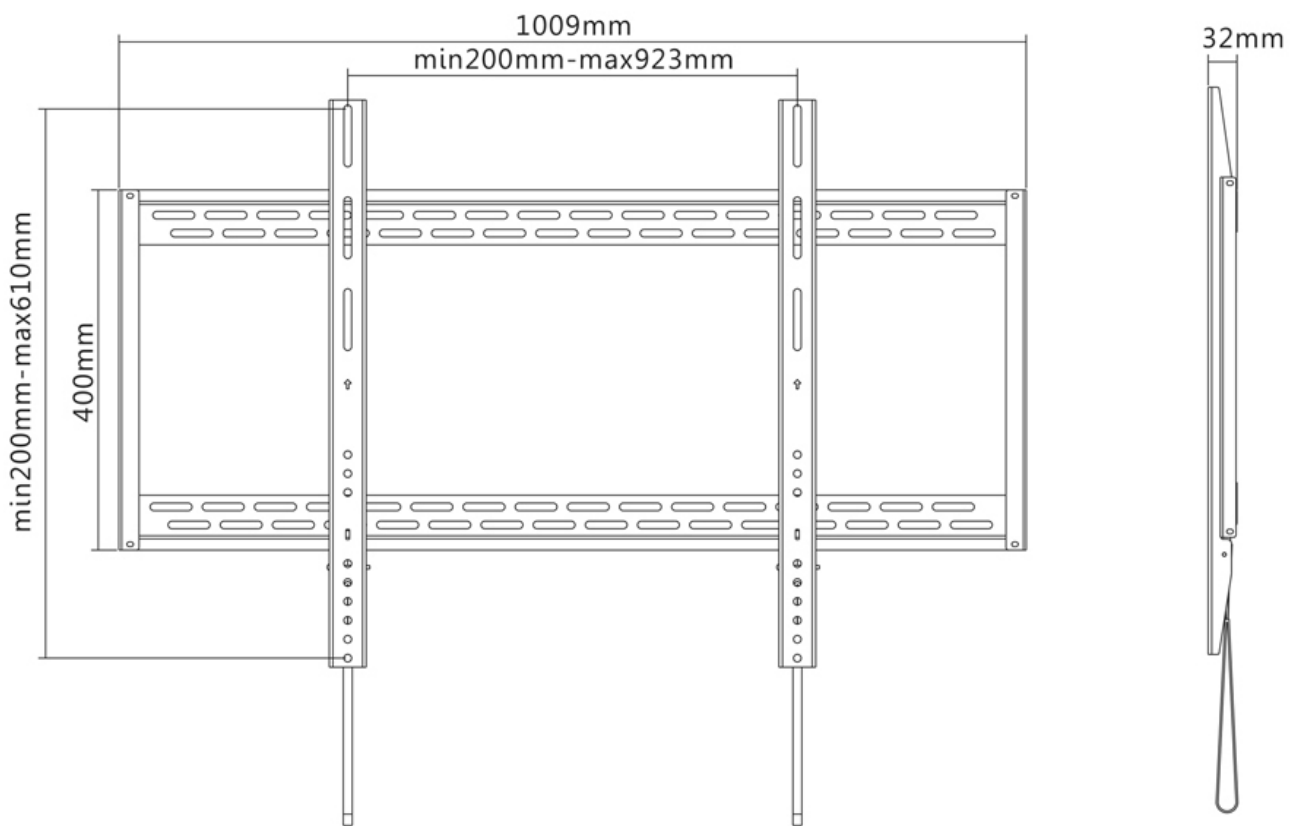

LFD-W1000

NEOMOUNTS BY NEWSTAR

Neomounts