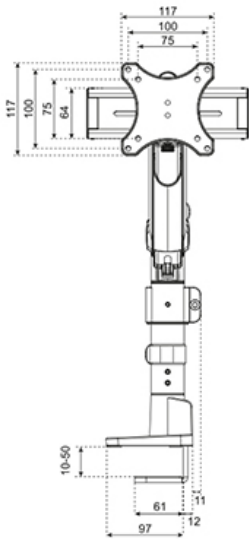

DS65S-950BL2

NEOMOUNTS MONITOR-TISCHHALTERUNG

TECHNISCHE DATEN

ALLGEMEIN

Min. Bildschirmgröße*	24 inch
Max. Bildschirmgröße*	34 inch
Min. Gewicht	1 kg (pro Bildschirm)
Max. Gewicht	11 kg (pro Bildschirm)
Max. Gewicht	9 kg (pro Bildschirm)
Curved/Ultra Wide	
Bildschirme	2
VESA-Minimum	75x75 mm
VESA-Maximum	100x100mm
Tischmontage	Durchführung Klemme

FUNKTIONALITÄT

Typ	Voll beweglich
Höhenverstellung	0-54,2 cm
Weiteneinstellung	100,4 cm
Tiefeneinstellung	12,1-45,5 cm
Neigung (Grad)	+70°, -70°
Schwenkbereich (Grad)	+90°, -90°
Rotation (Grad)	+90°, -90°
Höhe	59,2 cm
Breite	112,9 cm
Tiefe	16,4 cm
Anpassungstyp	Gasfeder

Der NEXT One SL ist eine vollbewegliche Tischhalterung für zwei Flachbildschirme oder Curved Bildschirme bis zu 34" und verfügt über verschiebbare Querstreben, um eine maximale Bildschirmflexibilität zu gewährleisten. Hochformat, Querformat oder beides gleichzeitig - mit dem NEXT One SL ist alles möglich. Der DS65S-950BL2 hat eine maximale Belastbarkeit von bis zu 11 kg (curved 9 kg) pro Bildschirm und ist auch für curved Ultrabreitbildschirme geeignet. Dank der vielseitigen Neige- (140°), Dreh- (180°) und Schwenktechnik (180°) kann die Halterung in jede ergonomische Position gebracht werden. Der NEXT One SL verfügt über eine gasgefederte Höhenverstellung (0-54,2 cm) und Tiefenverstellung (12,1-45,5 cm), um die perfekte Arbeitsposition zu schaffen. Dank der dynamischen Arme kann die Position leicht mit einer Hand eingestellt werden.

DS65S-950BL2

NEOMOUNTS MONITOR-TISCHHALTERUNG

Neomounts

Measuring unit: mm