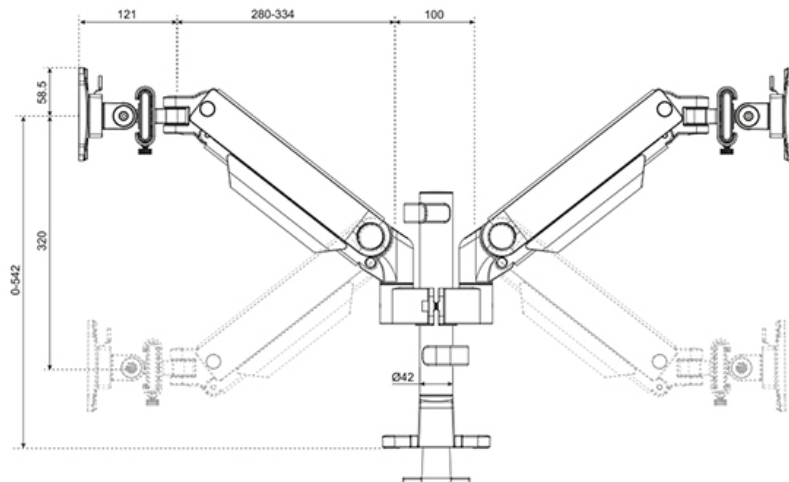

FUNKTIONALITÄT

Typ	Voll beweglich
Höhenverstellung	0-54,2 cm
Weiteneinstellung	100,4 cm
Tiefeneinstellung	12,1-45,5 cm
Neigung (Grad)	+70°, -70°
Schwenkbereich (Grad)	+90°, -90°
Rotation (Grad)	+90°, -90°
Höhe	59,2 cm
Breite	112,9 cm
Tiefe	16,4 cm
Anpassungstyp	Gasfeder

Der NEXT One SL ist eine vollbewegliche Tischhalterung für zwei Flachbildschirme oder Curved Bildschirme bis zu 34" und verfügt über verschiebbare Querstreben, um eine maximale Bildschirmflexibilität zu gewährleisten. Hochformat, Querformat oder beides gleichzeitig - mit dem NEXT One SL ist alles möglich. Der DS65S-950BL2 hat eine maximale Belastbarkeit von bis zu 11 kg (curved 9 kg) pro Bildschirm und ist auch für curved Ultrabreitbildschirme geeignet. Dank der vielseitigen Neige- (140°), Dreh- (180°) und Schwenktechnik (180°) kann die Halterung in jede ergonomische Position gebracht werden. Der NEXT One SL verfügt über eine gasgefederte Höhenverstellung (0-54,2 cm) und Tiefenverstellung (12,1-45,5 cm), um die perfekte Arbeitsposition zu schaffen. Dank der dynamischen Arme kann die Position leicht mit einer Hand eingestellt werden.

Die DS65S-950BL2 verfügt über einen praktischen 180°-Stopp-Mechanismus, der verhindert, dass die Halterung mit der Wand oder der Trennwand in Kontakt kommt, wenn sie in deren Nähe installiert wird. Das clevere Kabelmanagementsystem sorgt für eine geordnete Kabelführung und einen aufgeräumten Arbeitsplatz.

DS65S-950BL2

NEOMOUNTS MONITOR-TISCHHALTERUNG

Neomounts

Measuring unit: mm