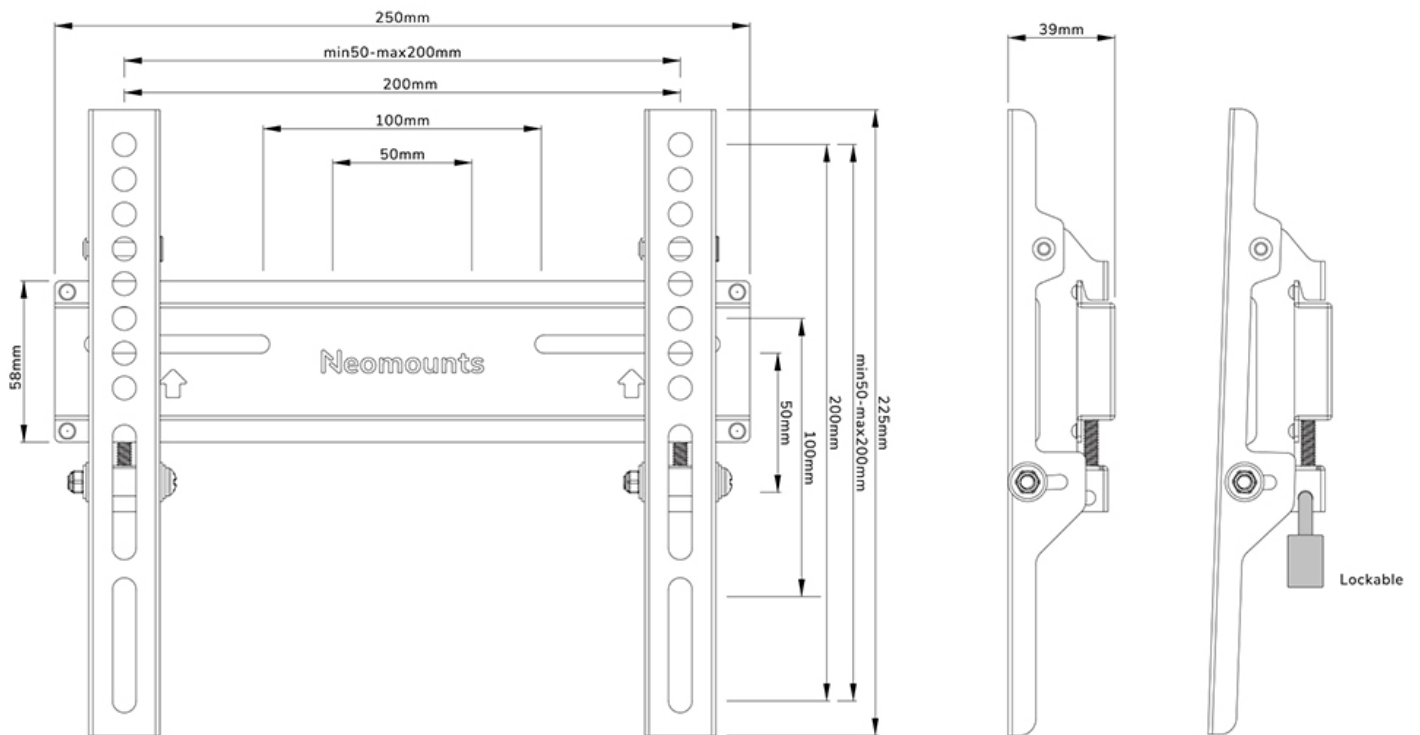

FUNKTIONALITÄT

Typ	Fixiert
Abschließbar	Abschließbar - Vorhängeschloss nicht enthalten
Höhe	22,5 cm
Breite	25 cm
Tiefe	3,9 cm
Anpassungstyp	Keine

INFORMATIONEN

Farbe	Schwarz
Hauptmaterial	Stahl
Garantie	5 Jahre
EAN code	8717371449612

Neomounts

Neomounts

Neomounts WL30-350BL124 feste Wandhalterung für 24-55" Bildschirme - Schwarz

Die Neomounts WL30-350BL12 ist eine feste Wandhalterung für Flachbildschirme bis zu 55" mit einer maximalen Gewichtskapazität von 30 kg.

Die WL30-350BL12 hat eine Tiefe von 3,9 cm und ist für Bildschirme geeignet, die dem VESA-Lochbild 50x50 bis 200x200 mm entsprechen. Die vertikalen Elemente der Halterung können mit einem Vorhängeschloss (nicht im Lieferumfang enthalten) gesichert werden.

In der Verpackung ist eine praktische Schraubentasche enthalten, die eine schnelle und einfache Montage ermöglicht.

WL30-350BL12

NEOMOUNTS TV-WANDHALTERUNG

Neomounts