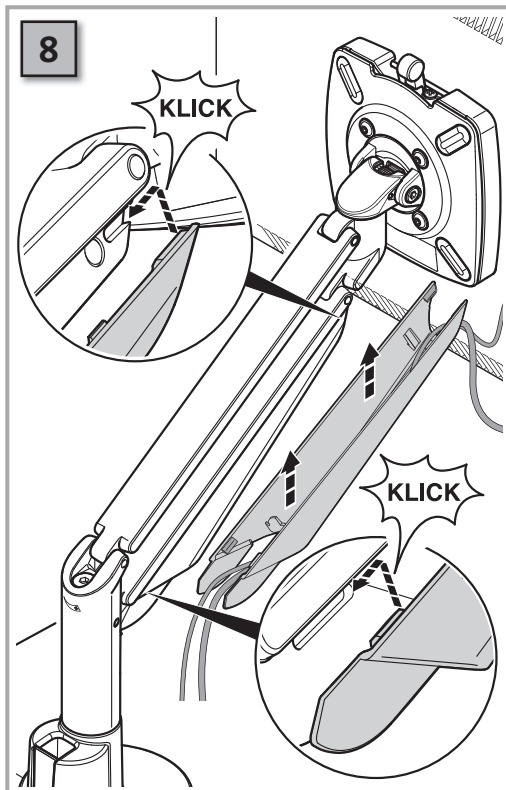

## Clu column adapter 1c

2

3

**Headquarters:**

Novus Dahle GmbH  
Breslauer Straße 34-38  
49808 Lingen (Ems)  
Germany

**Service contact:**

Novus Dahle GmbH  
Hessenweg 53  
49811 Lingen (Ems)  
Germany  
Tel.: +49 (0) 591 9140-457  
Fax: +49 (0) 591 9140-841  
E-Mail: [info@novus-dahle.com](mailto:info@novus-dahle.com)  
Web: [www.novus-dahle.com](http://www.novus-dahle.com)