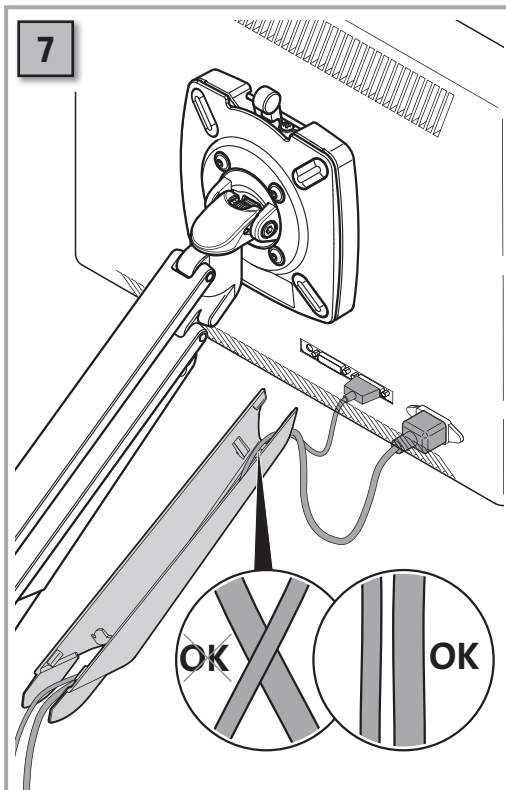

## Clu column adapter 1c

2

3

**Headquarters:**

Novus Dahle GmbH  
Breslauer Straße 34-38  
49808 Lingen (Ems)  
Germany

**Service contact:**

Novus Dahle GmbH  
Hessenweg 53  
49811 Lingen (Ems)  
Germany  
Tel.: +49 (0) 591 9140-457  
Fax: +49 (0) 591 9140-841  
E-Mail: [info@novus-dahle.com](mailto:info@novus-dahle.com)  
Web: [www.novus-dahle.com](http://www.novus-dahle.com)