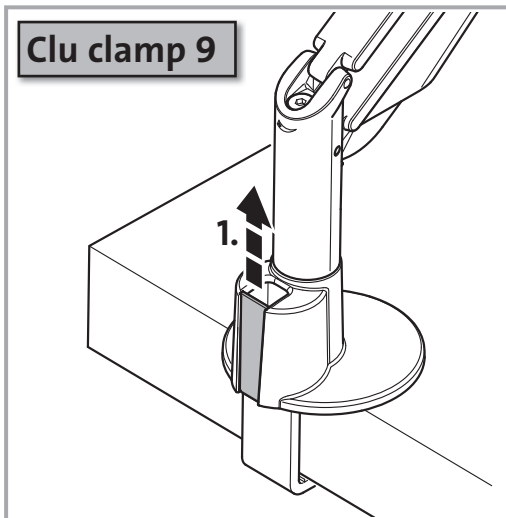

## Clu column adapter 1c

2

3

**Headquarters:**

Novus Dahle GmbH  
Breslauer Straße 34-38  
49808 Lingen (Ems)  
Germany

**Service contact:**

Novus Dahle GmbH  
Hessenweg 53  
49811 Lingen (Ems)  
Germany  
Tel.: +49 (0) 591 9140-457  
Fax: +49 (0) 591 9140-841  
E-Mail: [info@novus-dahle.com](mailto:info@novus-dahle.com)  
Web: [www.novus-dahle.com](http://www.novus-dahle.com)