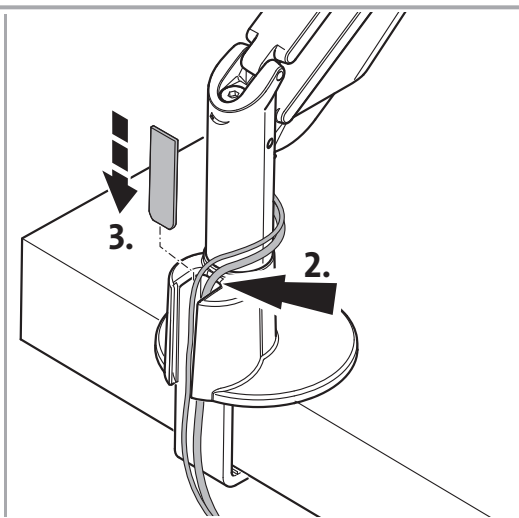

## Clu column adapter 1c

2

3

**Headquarters:**

Novus Dahle GmbH  
Breslauer Straße 34-38  
49808 Lingen (Ems)  
Germany

**Service contact:**

Novus Dahle GmbH  
Hessenweg 53  
49811 Lingen (Ems)  
Germany  
Tel.: +49 (0) 591 9140-457  
Fax: +49 (0) 591 9140-841  
E-Mail: [info@novus-dahle.com](mailto:info@novus-dahle.com)  
Web: [www.novus-dahle.com](http://www.novus-dahle.com)