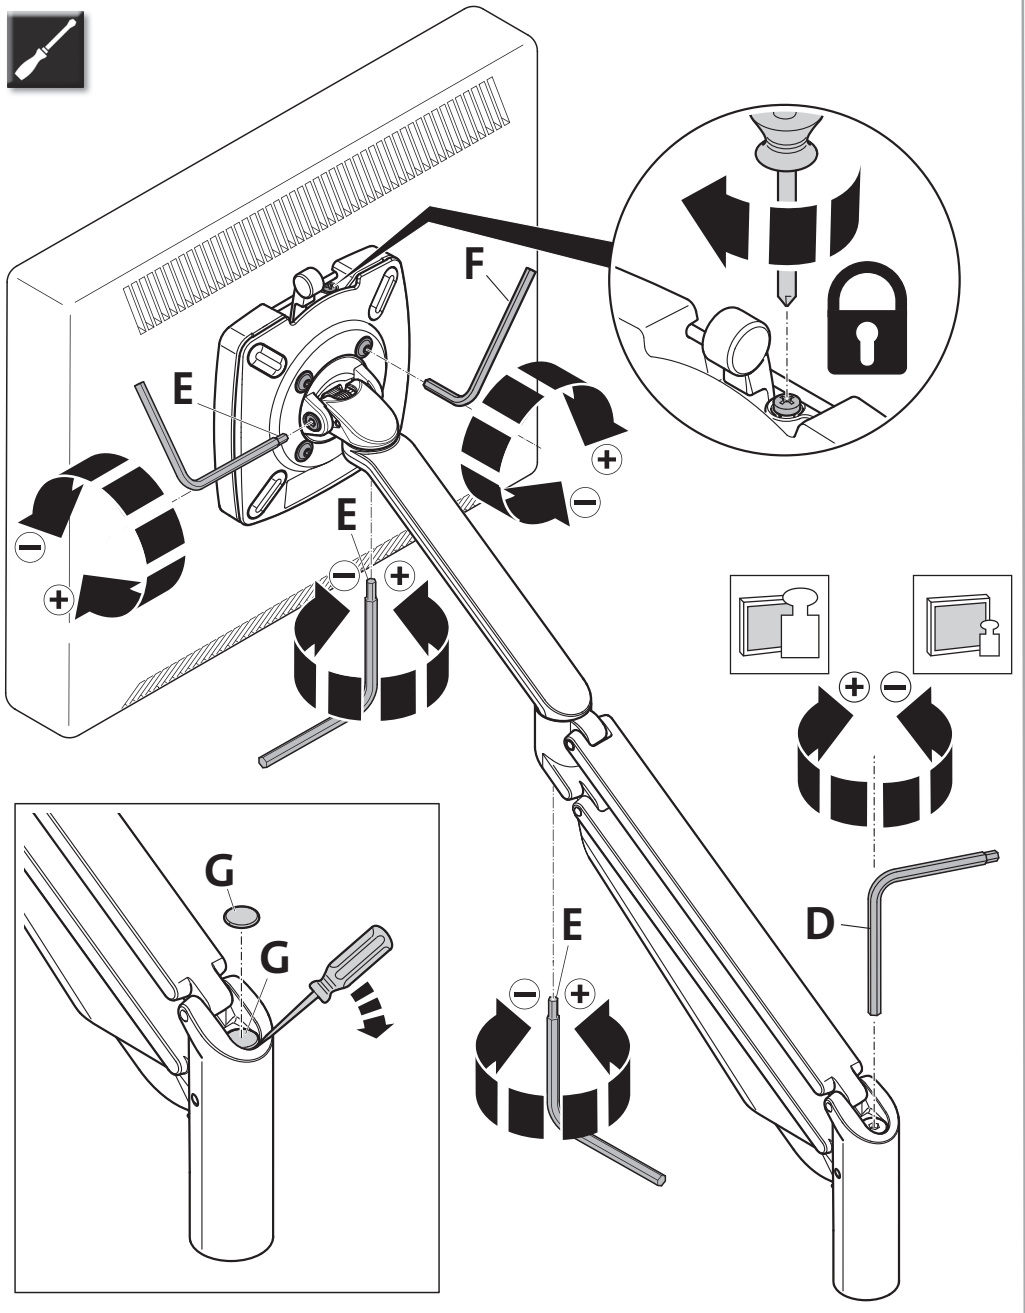

## Clu column adapter 1c

2

3

**Headquarters:**

Novus Dahle GmbH  
Breslauer Straße 34-38  
49808 Lingen (Ems)  
Germany

**Service contact:**

Novus Dahle GmbH  
Hessenweg 53  
49811 Lingen (Ems)  
Germany  
Tel.: +49 (0) 591 9140-457  
Fax: +49 (0) 591 9140-841  
E-Mail: [info@novus-dahle.com](mailto:info@novus-dahle.com)  
Web: [www.novus-dahle.com](http://www.novus-dahle.com)