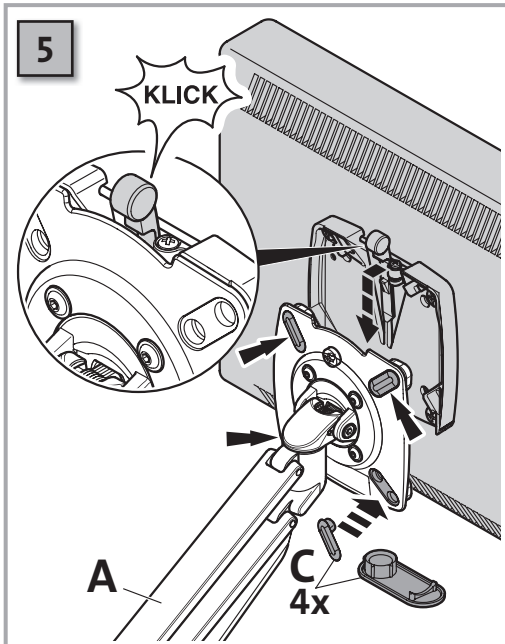

## Clu column adapter 1c

2

3

**Headquarters:**

Novus Dahle GmbH  
Breslauer Straße 34-38  
49808 Lingen (Ems)  
Germany

**Service contact:**

Novus Dahle GmbH  
Hessenweg 53  
49811 Lingen (Ems)  
Germany  
Tel.: +49 (0) 591 9140-457  
Fax: +49 (0) 591 9140-841  
E-Mail: [info@novus-dahle.com](mailto:info@novus-dahle.com)  
Web: [www.novus-dahle.com](http://www.novus-dahle.com)