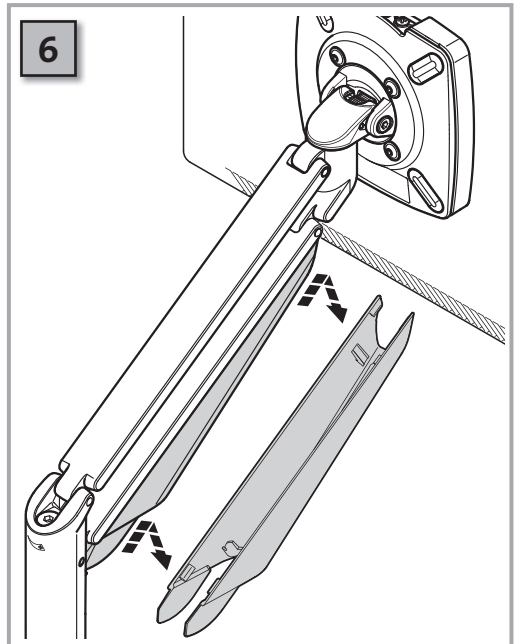

## Clu column adapter 1c

2

3

**Headquarters:**

Novus Dahle GmbH  
Breslauer Straße 34-38  
49808 Lingen (Ems)  
Germany

**Service contact:**

Novus Dahle GmbH  
Hessenweg 53  
49811 Lingen (Ems)  
Germany  
Tel.: +49 (0) 591 9140-457  
Fax: +49 (0) 591 9140-841  
E-Mail: [info@novus-dahle.com](mailto:info@novus-dahle.com)  
Web: [www.novus-dahle.com](http://www.novus-dahle.com)