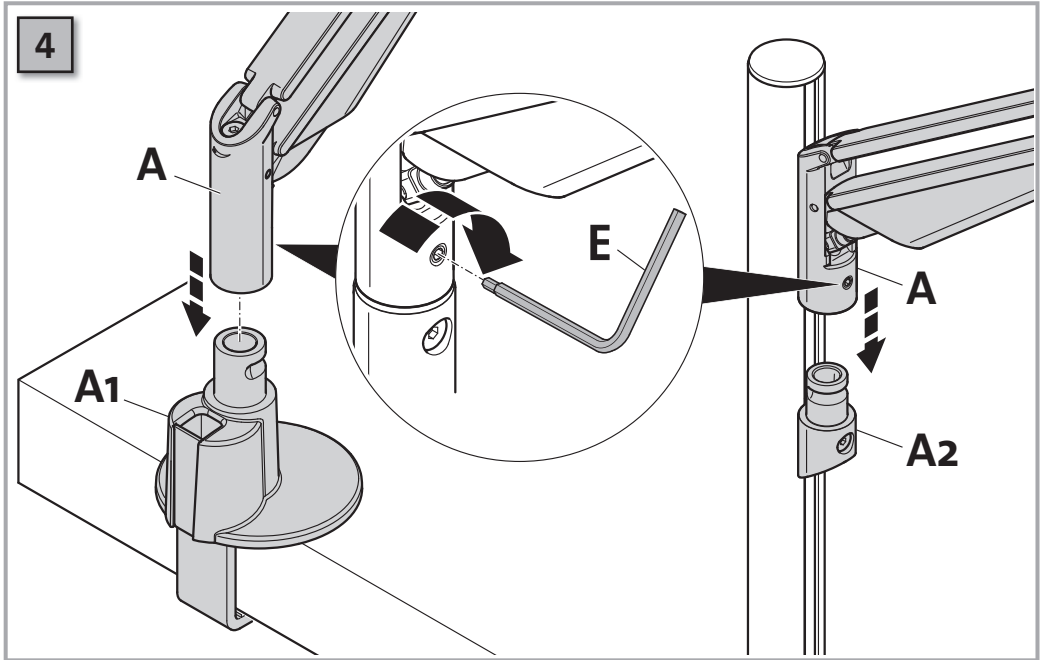

## Clu column adapter 1c

2

3

**Headquarters:**

Novus Dahle GmbH  
Breslauer Straße 34-38  
49808 Lingen (Ems)  
Germany

**Service contact:**

Novus Dahle GmbH  
Hessenweg 53  
49811 Lingen (Ems)  
Germany  
Tel.: +49 (0) 591 9140-457  
Fax: +49 (0) 591 9140-841  
E-Mail: [info@novus-dahle.com](mailto:info@novus-dahle.com)  
Web: [www.novus-dahle.com](http://www.novus-dahle.com)