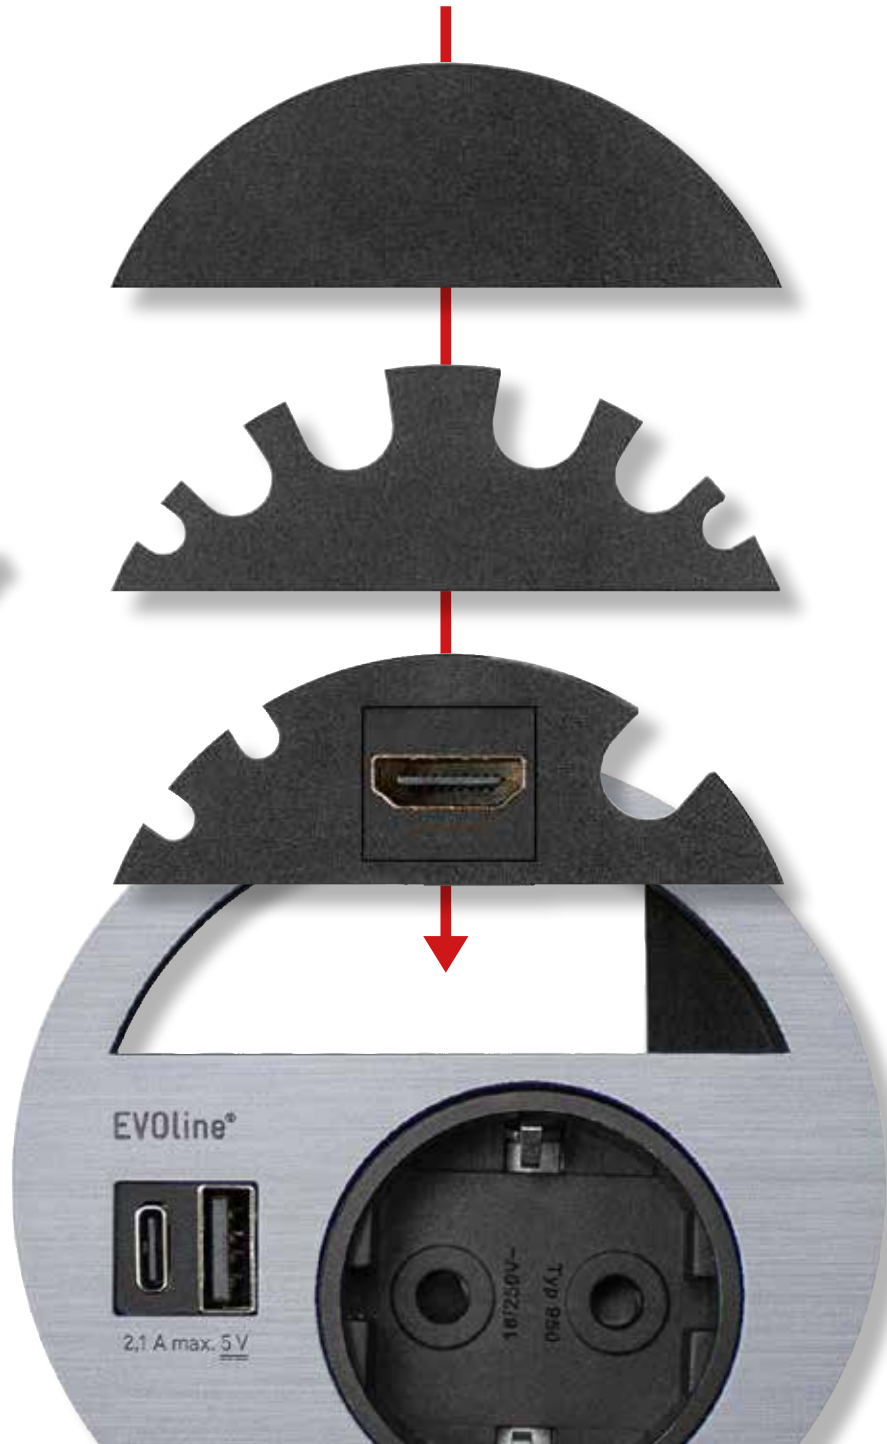

# EVoline® Circle80

**Einfache und schnelle  
Montage von oben**  
mit TORX Tx 8 Schraube

- Keine sichtbaren Schrauben.
- **Sehr geringe Einbautiefe von nur 48,5 mm!**

- Austauschbare Blenden.
- Schnelle Demontage.

## EVoline® Circle80

**Praktischer Kabeldurchlass.**

- Lässt überschüssige Kabel vom Tisch verschwinden.

*Integrierter Schieber verhindert das Durchrutschen des Steckers*

GERMAN  
DESIGN  
AWARD  
SPECIAL  
2021

Netzanschlusskabel  
um 90°schwenkbar

## EVoline® Circle80

**Fest angeschlossenes  
Netzanschlusskabel.**

- Frei wählbare Längen.
- Mit verschiedenen Steckern lieferbar.
- Sonderstecker auf Anfrage.

Alles ist möglich!