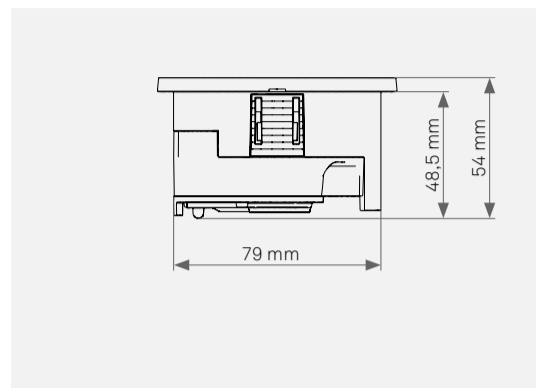

EVoline®

Schulte Elektrotechnik GmbH & Co. KG

Jüngerstraße 21
D-58515 Lüdenscheid
Telefon +49 23 51 / 94 81-0
Telefax +49 23 51 / 4 26 58
Email info@schulte.com

www.evoline.com

Stand 03/2021
Technische
Änderungen
vorbehalten

schulte invented and made by
elektrotechnik Schulte Elektrotechnik,
Lüdenscheid, Germany

4040 2110 0000