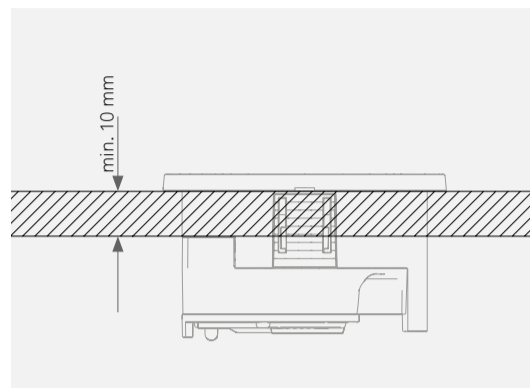

EVoline®

Schulte Elektrotechnik GmbH & Co. KG

Jüngerstraße 21
D-58515 Lüdenscheid
Telefon +49 23 51 / 94 81-0
Telefax +49 23 51 / 4 26 58
Email info@schulte.com

www.evoline.com

Stand 03/2021
Technische
Änderungen
vorbehalten

schulte invented and made by
elektrotechnik Schulte Elektrotechnik,
Lüdenscheid, Germany

4040 2110 0000