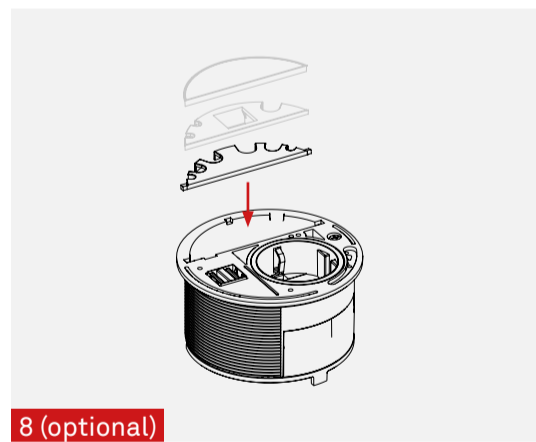

www.evoline.com

Stand 03/2021  
 Technische  
 Änderungen  
 vorbehalten

**schulte** invented and made by  
 elektrotechnik Schulte Elektrotechnik,  
 Lüdenscheid, Germany

4040 2110 0000

Einbauanleitung | Installation Instructions | Guide d'installation