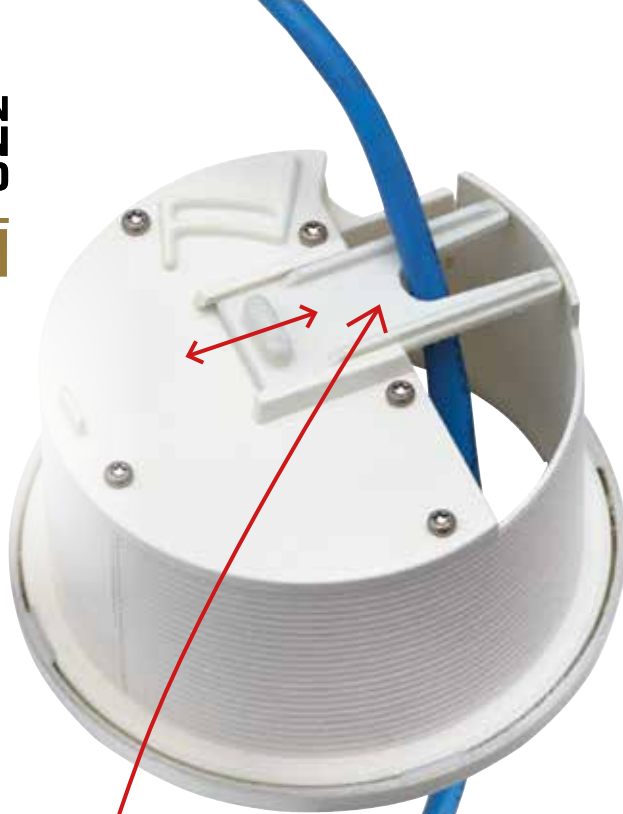

Blende verdeckt  
Montageschraube

Spreizhalterung aus Kunststoff,  
auch für empfindliche Materialien

Für Plattenstärken  
von 10 mm bis unendlich

# EVoline® Circle80

**Einfache und schnelle  
Montage von oben**  
mit TORX Tx 8 Schraube

- Keine sichtbaren Schrauben.
- **Sehr geringe Einbautiefe von nur 48,5 mm!**

- Austauschbare Blenden.
- Schnelle Demontage.

## EVoline® Circle80

**Praktischer Kabeldurchlass.**

- Lässt überschüssige Kabel vom Tisch verschwinden.

*Integrierter Schieber verhindert das Durchrutschen des Steckers*

GERMAN  
DESIGN  
AWARD  
SPECIAL  
2021