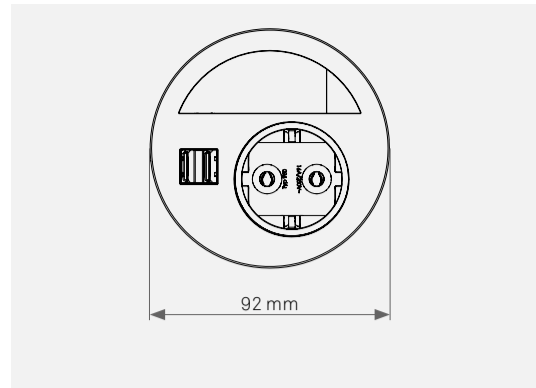

EVoline®

Schulte Elektrotechnik GmbH & Co. KG

Jüngerstraße 21
D-58515 Lüdenscheid
Telefon +49 23 51 / 94 81-0
Telefax +49 23 51 / 4 26 58
Email info@schulte.com

www.evoline.com

Stand 03/2021
Technische
Änderungen
vorbehalten

schulte invented and made by
elektrotechnik Schulte Elektrotechnik,
Lüdenscheid, Germany

4040 2110 0000