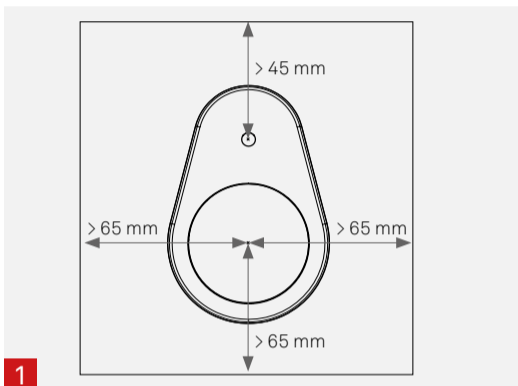

Einbauanleitung | Installation Instructions | Guide d'installation

Lieferumfang | Box Contents | Contenu de la livraison

Die aktuellen Bedienungs- und Montageanleitungen finden Sie auf unserer Homepage www.evoline.com/service/downloads.

The current operating and installation instructions can be found on our homepage www.evoline.com/service/downloads.

Les instructions d'utilisation et d'installation sont disponibles sur notre page d'accueil www.evoline.com/service/downloads.