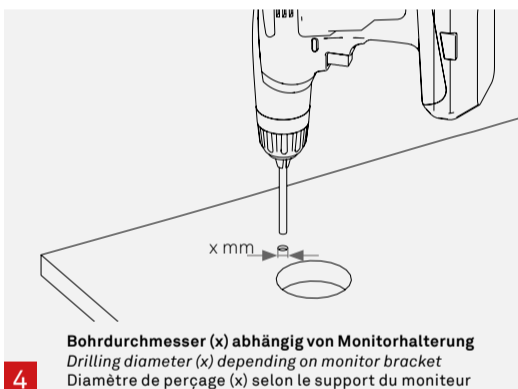

# Clu Plus X2

**Clu Plus X3**

**Headquarters:**

Novus Dahle GmbH  
Breslauer Straße 34-38  
49808 Lingen (Ems)  
Germany

**Service contact:**

Novus Dahle GmbH  
Hessenweg 53  
49811 Lingen (Ems)  
Germany  
Tel.: +49 (0) 591 9140-457  
Fax: +49 (0) 591 9140-841  
E-Mail: [info@novus-dahle.com](mailto:info@novus-dahle.com)  
Web: [www.novus-dahle.com](http://www.novus-dahle.com)

www.evoline.com

Stand 03/2021  
 Technische  
 Änderungen  
 vorbehalten

**schulte** invented and made by  
 elektrotechnik Schulte Elektrotechnik,  
 Lüdenscheid, Germany

4040 2110 0000

Einbauanleitung | Installation Instructions | Guide d'installation