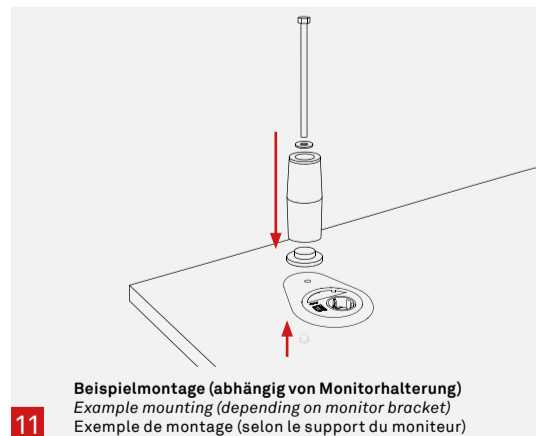

© Copyright 2021 by Novus Dahle GmbH

**NOVUS**<sup>®</sup>

[www.novus.de](http://www.novus.de)

EVoline®

Schulte Elektrotechnik GmbH & Co. KG

Jüngerstraße 21  
 D-58515 Lüdenscheid  
 Telefon +49 23 51 / 94 81-0  
 Telefax +49 23 51 / 4 26 58  
 Email info@schulte.com

www.evoline.com

Stand 03/2021  
 Technische  
 Änderungen  
 vorbehalten

**schulte** invented and made by  
 elektrotechnik Schulte Elektrotechnik,  
 Lüdenscheid, Germany

4040 2110 0000

Einbauanleitung | Installation Instructions | Guide d'installation