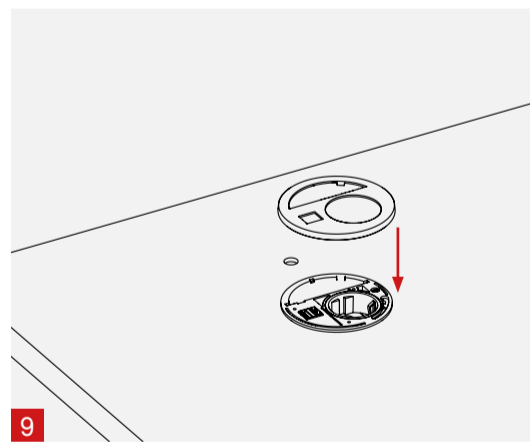

www.evoline.com

Stand 03/2021  
 Technische  
 Änderungen  
 vorbehalten

**schulte** invented and made by  
 elektrotechnik Schulte Elektrotechnik,  
 Lüdenscheid, Germany

4040 2110 0000

Einbauanleitung | Installation Instructions | Guide d'installation