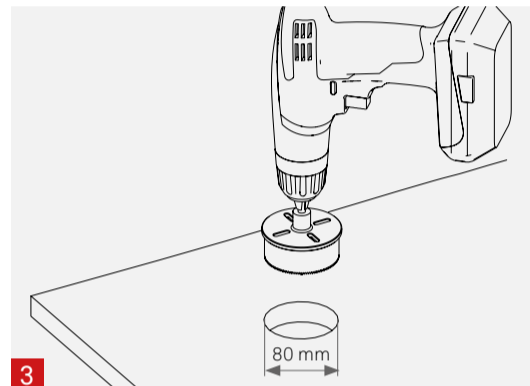

www.evoline.com

Stand 03/2021  
 Technische  
 Änderungen  
 vorbehalten

**schulte** invented and made by  
 elektrotechnik Schulte Elektrotechnik,  
 Lüdenscheid, Germany

4040 2110 0000

Einbauanleitung | Installation Instructions | Guide d'installation