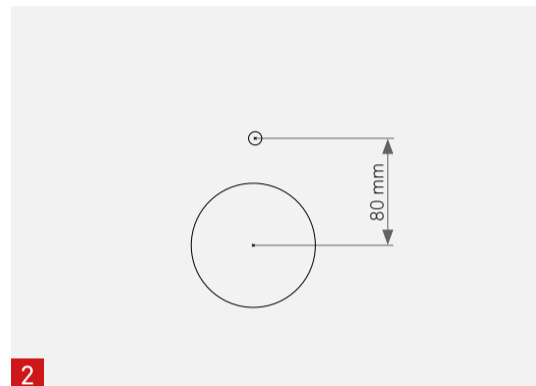

Einbauanleitung | Installation Instructions | Guide d'installation

Lieferumfang | Box Contents | Contenu de la livraison

Die aktuellen Bedienungs- und Montageanleitungen finden Sie auf unserer Homepage www.evoline.com/service/downloads.

The current operating and installation instructions can be found on our homepage www.evoline.com/service/downloads.

Les instructions d'utilisation et d'installation sont disponibles sur notre page d'accueil www.evoline.com/service/downloads.