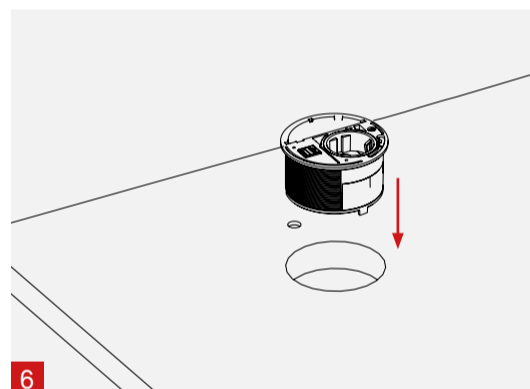

Einbauanleitung | Installation Instructions | Guide d'installation

Lieferumfang | Box Contents | Contenu de la livraison

Die aktuellen Bedienungs- und Montageanleitungen finden Sie auf unserer Homepage www.evoline.com/service/downloads.

The current operating and installation instructions can be found on our homepage www.evoline.com/service/downloads.

Les instructions d'utilisation et d'installation sont disponibles sur notre page d'accueil www.evoline.com/service/downloads.