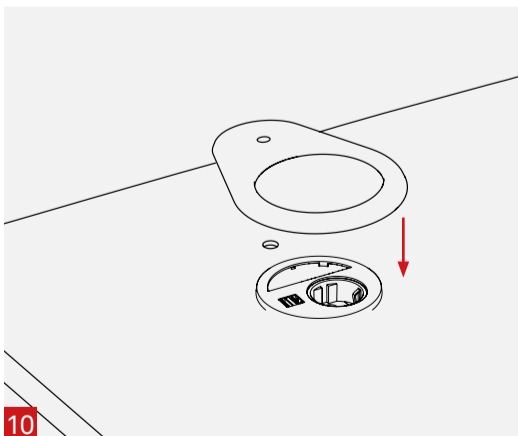

www.evoline.com

Stand 03/2021  
 Technische  
 Änderungen  
 vorbehalten

**schulte** invented and made by  
 elektrotechnik Schulte Elektrotechnik,  
 Lüdenscheid, Germany

4040 2110 0000

Einbauanleitung | Installation Instructions | Guide d'installation