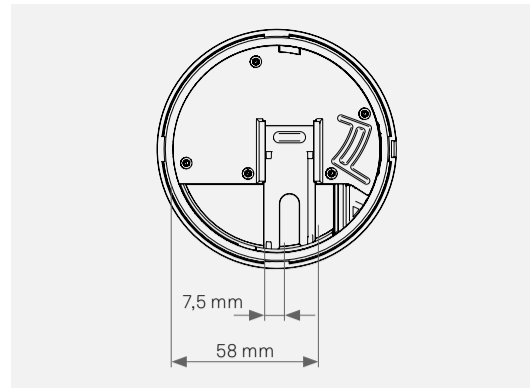

EVoline®

Schulte Elektrotechnik GmbH & Co. KG

Jüngerstraße 21
D-58515 Lüdenscheid
Telefon +49 23 51 / 94 81-0
Telefax +49 23 51 / 4 26 58
Email info@schulte.com

www.evoline.com

Stand 03/2021
Technische
Änderungen
vorbehalten

schulte invented and made by
elektrotechnik Schulte Elektrotechnik,
Lüdenscheid, Germany

4040 2110 0000