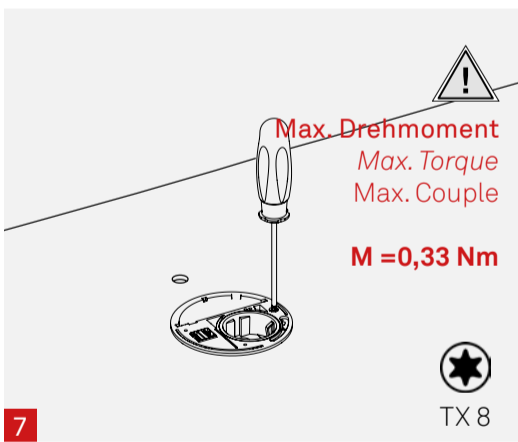

www.evoline.com

Stand 03/2021  
 Technische  
 Änderungen  
 vorbehalten

**schulte** invented and made by  
 elektrotechnik Schulte Elektrotechnik,  
 Lüdenscheid, Germany

4040 2110 0000

Einbauanleitung | Installation Instructions | Guide d'installation