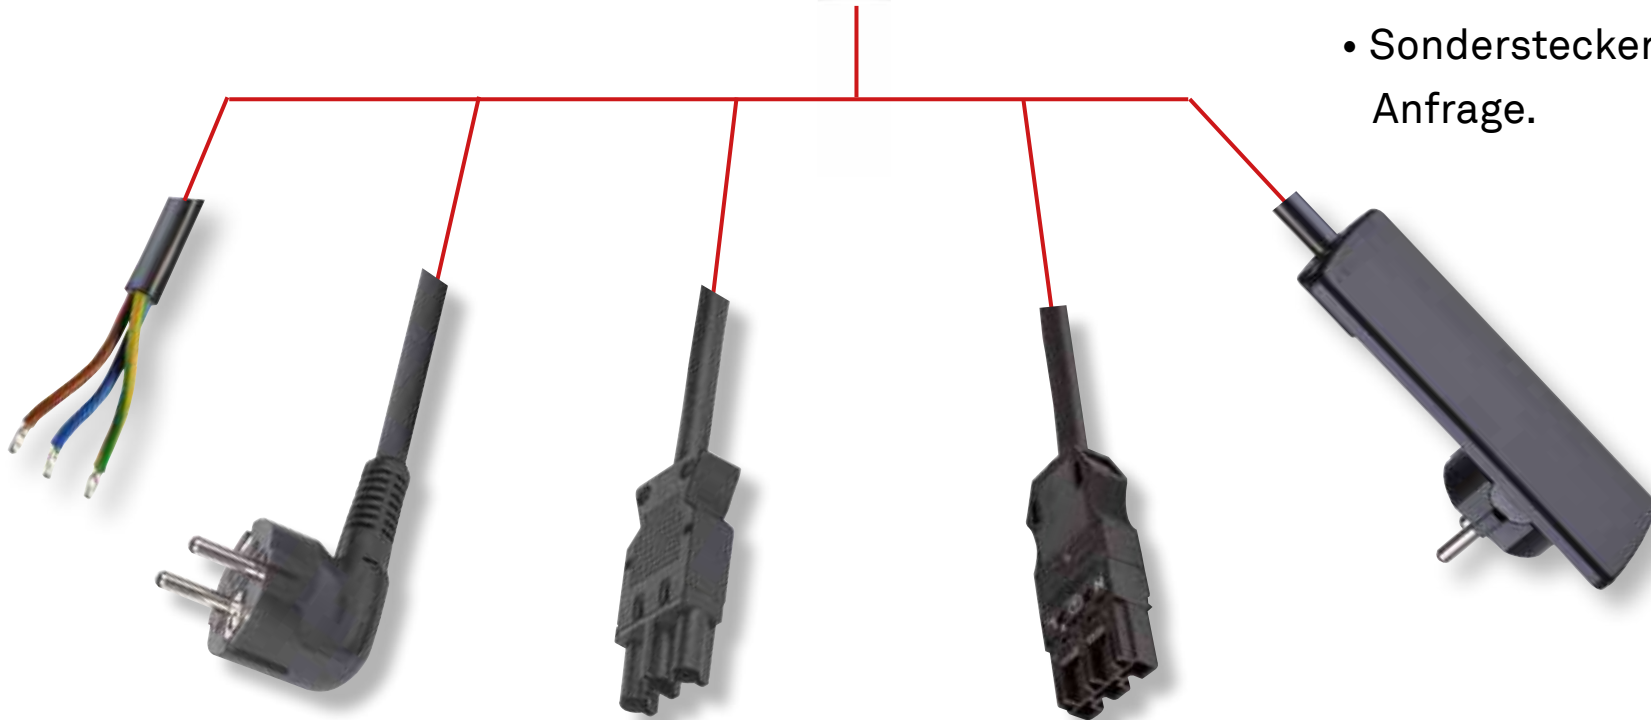

# EVoline® Circle80

**Einfache und schnelle  
Montage von oben**  
mit TORX Tx 8 Schraube

- Keine sichtbaren Schrauben.
- **Sehr geringe Einbautiefe von nur 48,5 mm!**

- Austauschbare Blenden.
- Schnelle Demontage.

## EVoline® Circle80

**Praktischer Kabeldurchlass.**

- Lässt überschüssige Kabel vom Tisch verschwinden.

*Integrierter Schieber verhindert das Durchrutschen des Steckers*

GERMAN  
DESIGN  
AWARD  
SPECIAL  
2021

Netzanschlusskabel  
um 90°schwenkbar

## EVoline® Circle80

**Fest angeschlossenes  
Netzanschlusskabel.**

- Frei wählbare Längen.
- Mit verschiedenen Steckern lieferbar.
- Sonderstecker auf Anfrage.

Alles ist möglich!