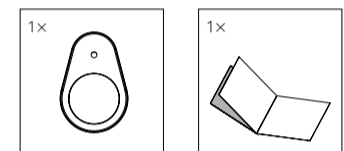

Lieferumfang | Box Contents | Contenu de la livraison

Die aktuellen Bedienungs- und Montageanleitungen finden Sie auf unserer Homepage www.evoline.com/service/downloads.

The current operating and installation instructions can be found on our homepage www.evoline.com/service/downloads.

Les instructions d'utilisation et d'installation sont disponibles sur notre page d'accueil www.evoline.com/service/downloads.