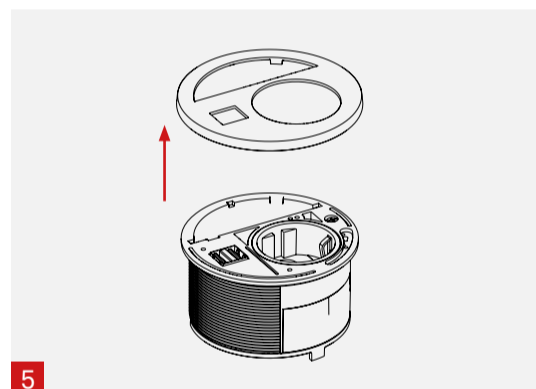

www.evoline.com

Stand 03/2021  
 Technische  
 Änderungen  
 vorbehalten

**schulte** invented and made by  
 elektrotechnik Schulte Elektrotechnik,  
 Lüdenscheid, Germany

4040 2110 0000

Einbauanleitung | Installation Instructions | Guide d'installation