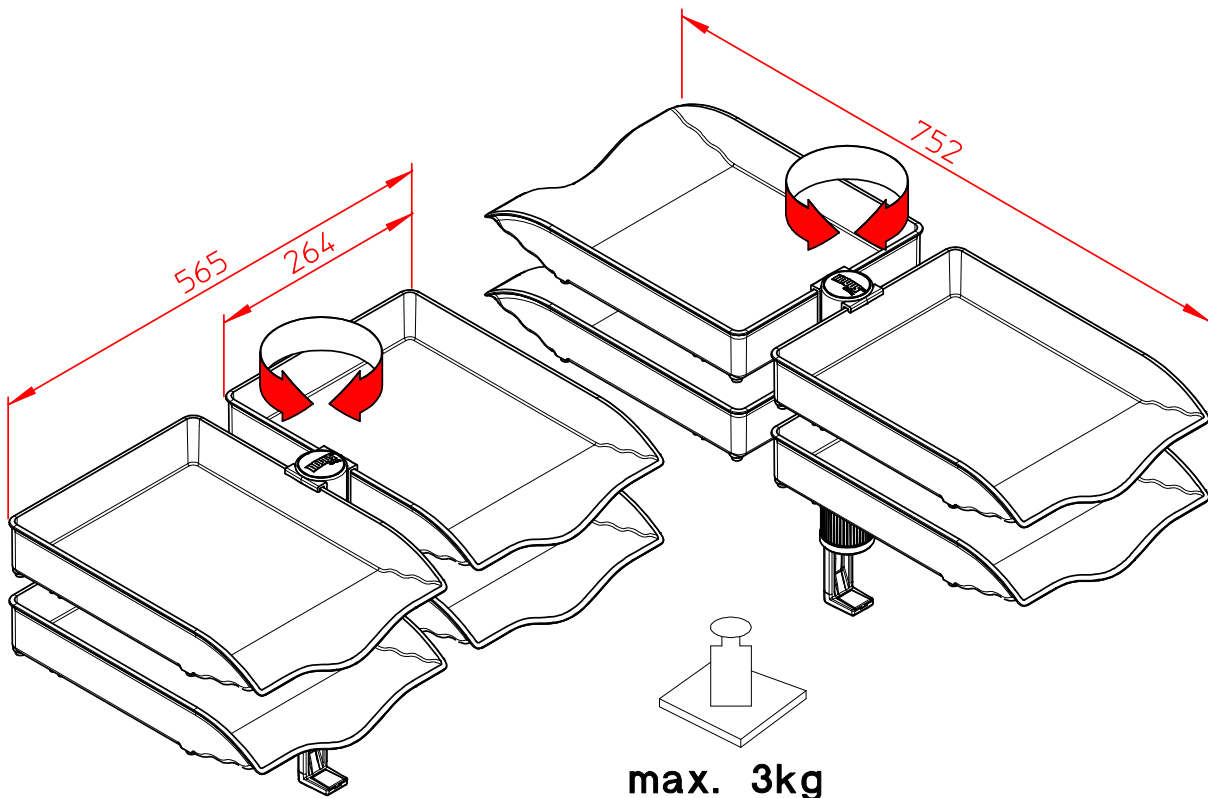

Datenblatt:

721+400*+000

CS CopySwinger Duo II

novus[®]

Ausgegeben von iprint am 09.11.2020 / 15:35

Technische und Design Änderungen vorbehalten!
Technical and design modifications reserved! 10.10.07

859-0628