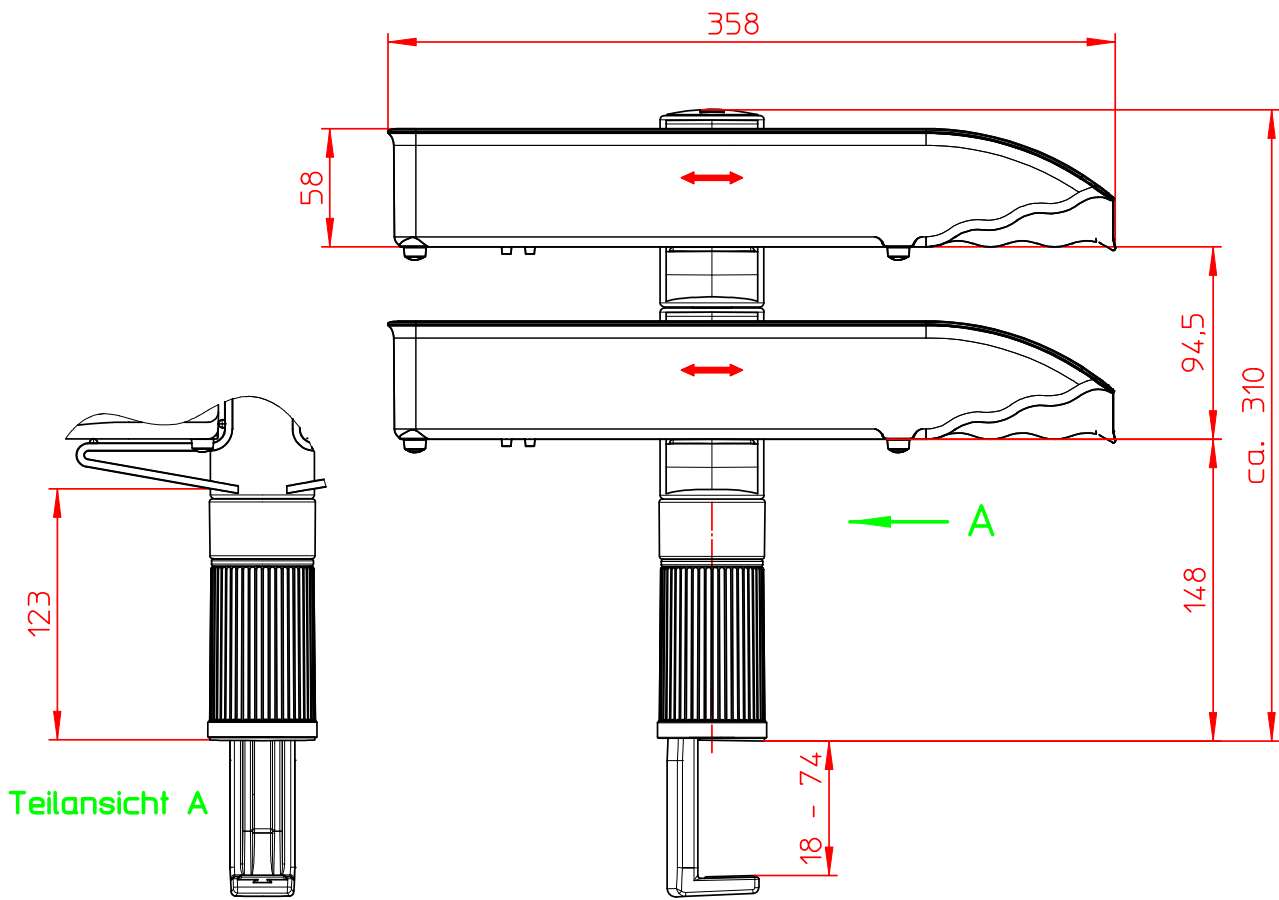

Datenblatt:

721+400*+000

CS CopySwinger Duo II

novus[®]

Ausgegeben von iprint am 09.11.2020 / 15:35

Technische und Design Änderungen vorbehalten!
Technical and design modifications reserved! 10.10.07

859-0628