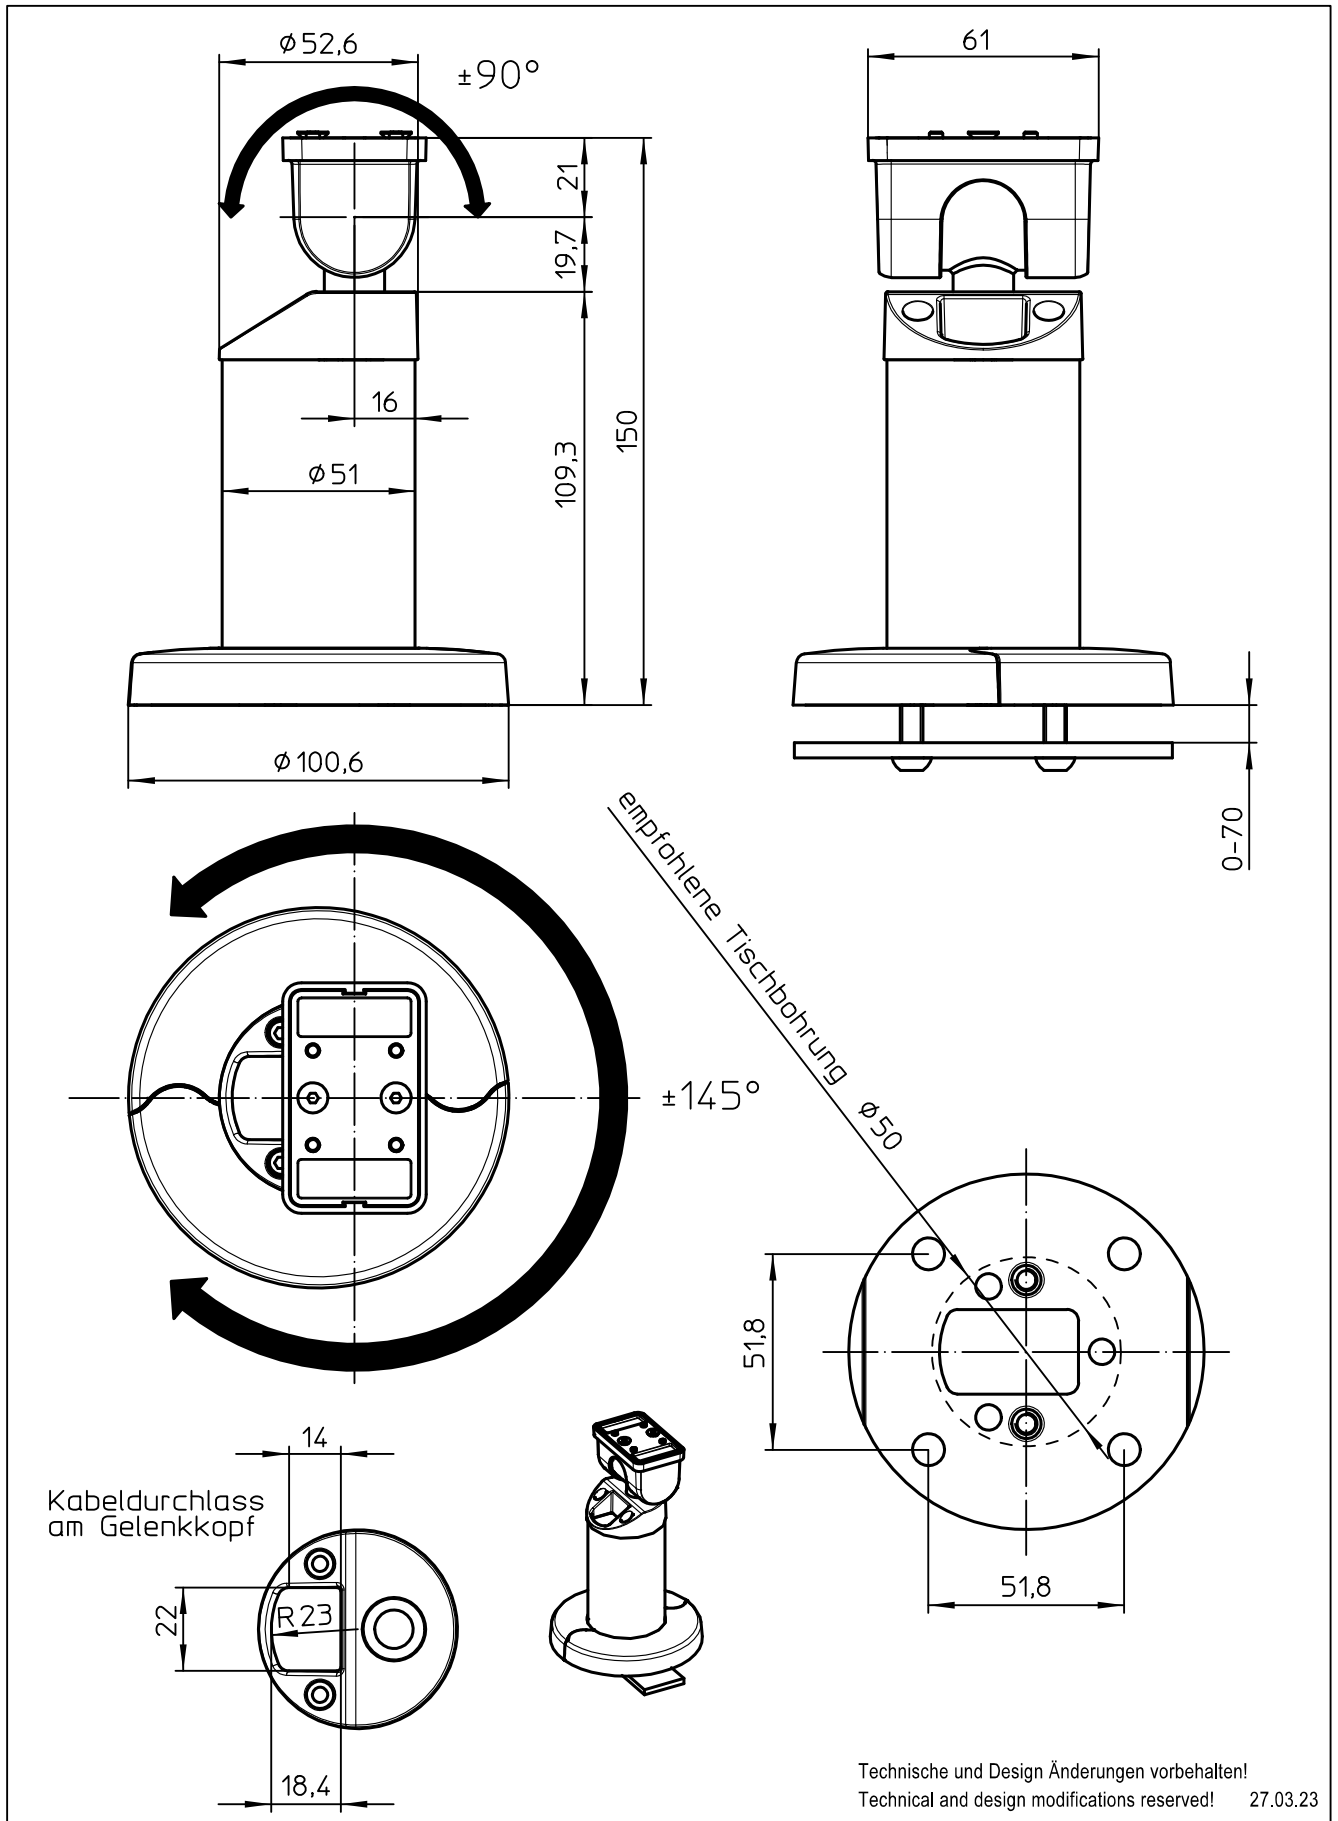

Datenblatt:  
 DB 851+154\*+000 POS base evo  
 POS

Datenblatt:

DB 851+0035+080 POS connect plate Verifone X990

POS