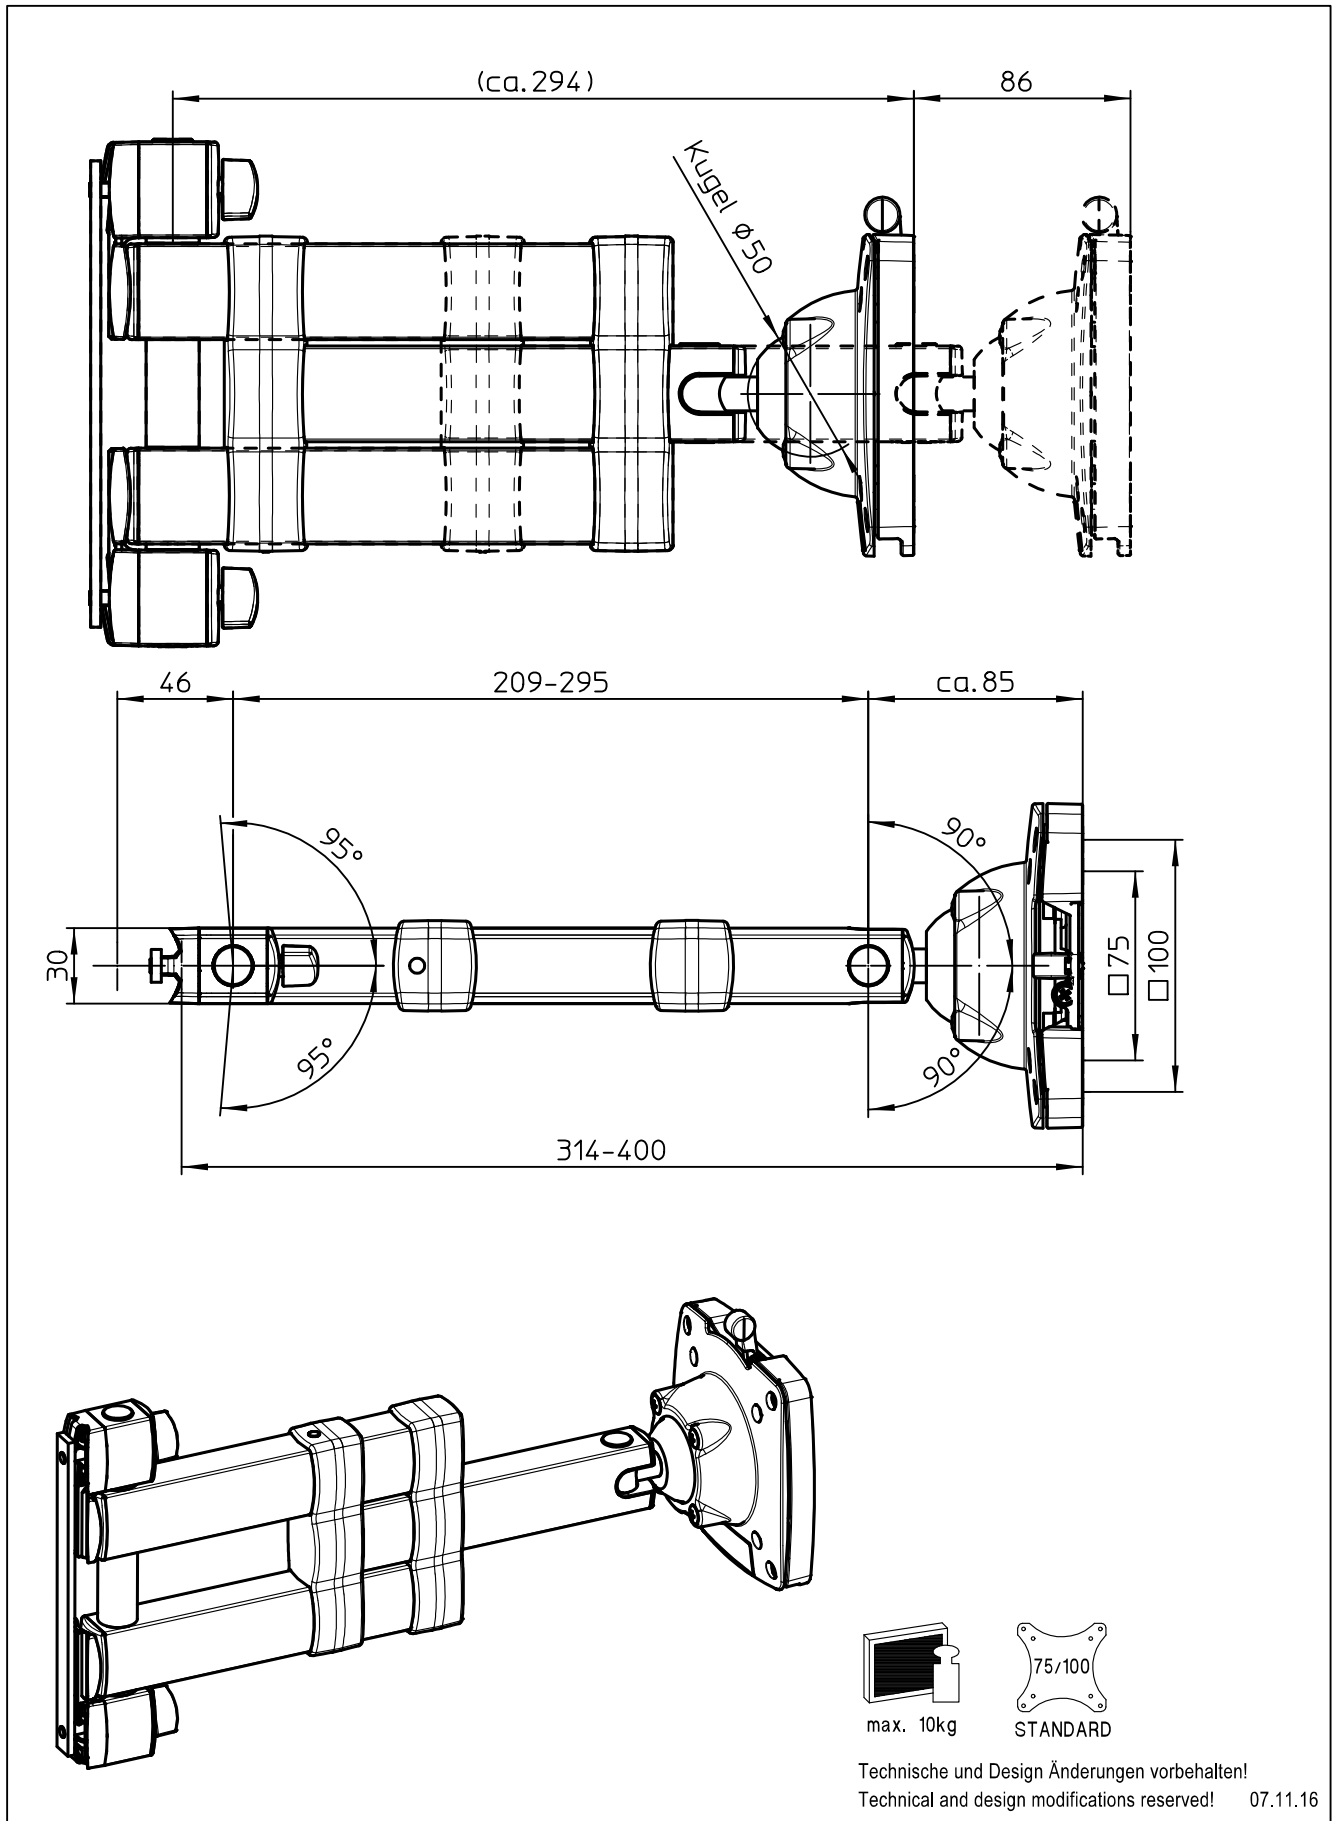

Datenblatt:

DB 968+0119+000 Teleskoparm III

TSS

Datenblatt:

961+0609+000

TSS Säule 445 m. Systemzwinge 1