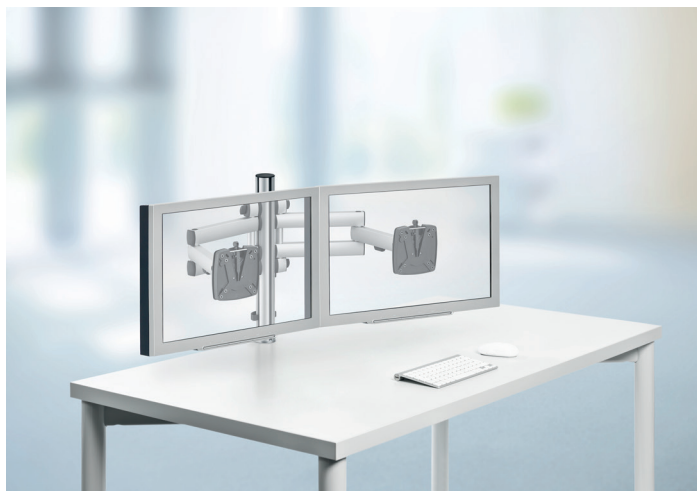

NOVUS TSS Duo Faltarm III

- Die Duo-Bildschirm-Lösung mit dem NOVUS Tetra-Support-System
- Edles Aluminium-Finish mit eloxierten Oberflächen
- Abziehbare Spanngriffe zur Diebstahlsicherung und Kabelhalter
- Höhe der Säule: 445 mm
- Tischbefestigung mit Systemzwinge 1 für eine Tischplattenstärke von 14-40 mm
- Reichweite: Faltarm III 505 mm
- Passend zum Befestigungsstandard 75/100 mm
- Gesamtbelastbarkeit: gleichmäßig auf alle Tragarme verteilt 11 kg, stufenlos höhenverstellbar

Ausführung	Art.-Nr.	EAN-Nr.
 Silber/ Anthrazit	220+0060+000	4009729046623

Die Standardbefestigung ermöglicht das problemlose Anbringen aller Monitore mit dem Befestigungsstandard 75 x 75 oder 100 x 100. Der Wert gibt den Lochabstand in mm an.

Tischbefestigung mit Systemzwinge 1 für eine Tischplattenstärke von 14-40 mm

Der Wert gibt die Höhe der Säule in mm an.

Der Wert gibt die Reichweite des Produktes in mm an

Die Halterung hat den angegebenen Schwenkbereich in °.