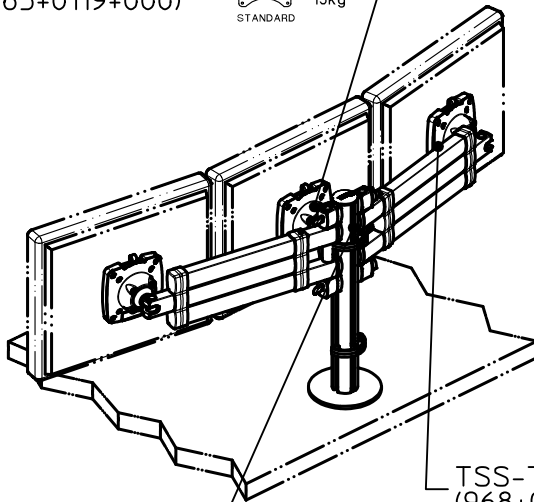

Datenblatt:
 DB 220+0300+000 TSS Trio Teleskop
 MPS-Set

	Monitorbreite X	Monitorbreite Y
Teleskoparm III XL 700	387 - 630	417 - 665

TSS-Tragschlitten (963+0119+000)

TSS-Teleskoparm III XL 700 (2x) (968+0119+001)

TSS-Säule 445 Bohrschraub. HD (961+1809+000)

Folgende Angaben entsprechen aktuellen Durchschnittswerten (ohne seitliche Lautsprecher)

Monitor (16:9)	Monitorbreite
15 Zoll	ca. 330
17 Zoll	ca. 380
19 Zoll	ca. 420
22 Zoll	ca. 490
24 Zoll	ca. 530
27 Zoll	ca. 600
30 Zoll	ca. 660
32 Zoll	ca. 710