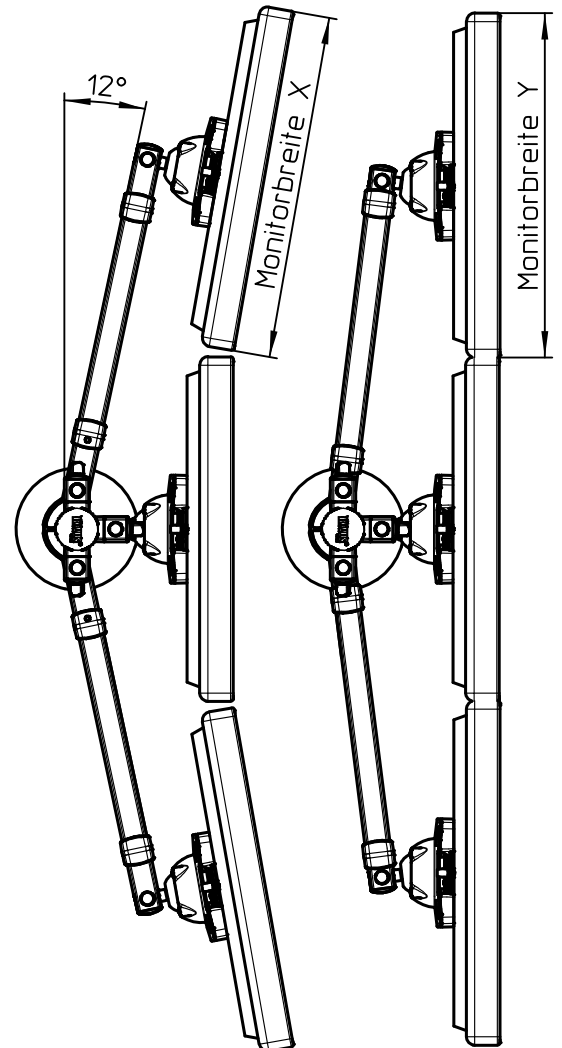

Datenblatt:
 DB 220+0300+000 TSS Trio Teleskop
 MPS-Set

	Monitorbreite X	Monitorbreite Y
Teleskoparm III XL 700	387 - 630	417 - 665

TSS-Tragschlitten (963+0119+000)

TSS-Teleskoparm III XL 700 (2x) (968+0119+001)

TSS-Säule 445 Bohrschraub. HD (961+1809+000)

Folgende Angaben entsprechen aktuellen Durchschnittswerten (ohne seitliche Lautsprecher)

Monitor (16:9)	Monitorbreite
15 Zoll	ca. 330
17 Zoll	ca. 380
19 Zoll	ca. 420
22 Zoll	ca. 490
24 Zoll	ca. 530
27 Zoll	ca. 600
30 Zoll	ca. 660
32 Zoll	ca. 710