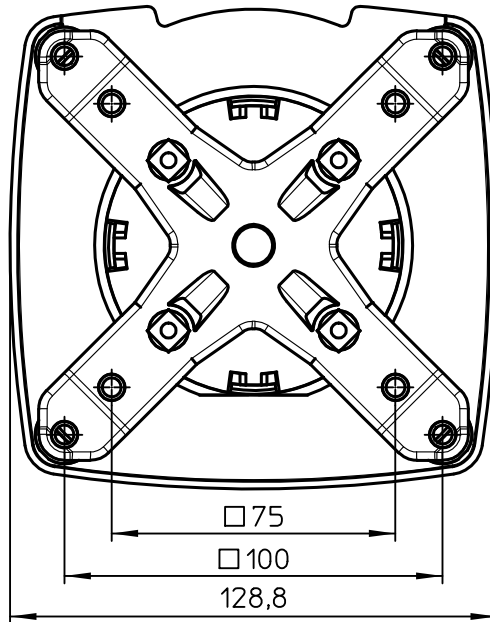

Datenblatt:

DB 911+1019+000 fix

MY

max. 5 kg

75/100  
STANDARD

Technische und Design Änderungen vorbehalten!  
Technical and design modifications reserved! 01.10.18