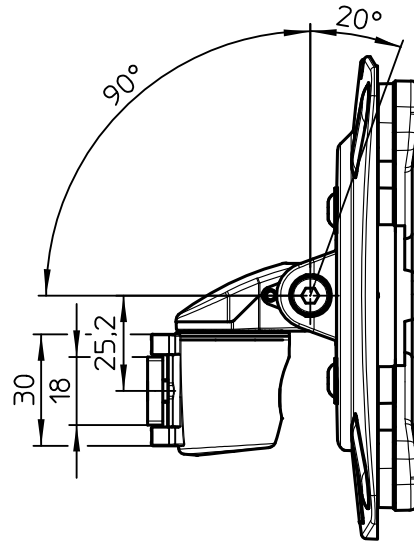

Datenblatt:

DB 911+1019+000 fix

MY

max. 5 kg

75/100  
STANDARD

Technische und Design Änderungen vorbehalten!  
Technical and design modifications reserved! 01.10.18