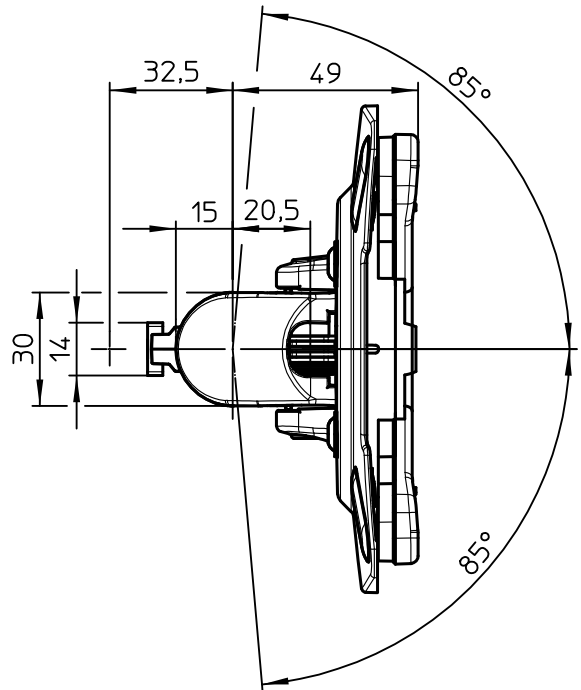

Datenblatt:

DB 911+1019+000 fix

MY

max. 5 kg

75/100  
STANDARD

Technische und Design Änderungen vorbehalten!  
Technical and design modifications reserved! 01.10.18