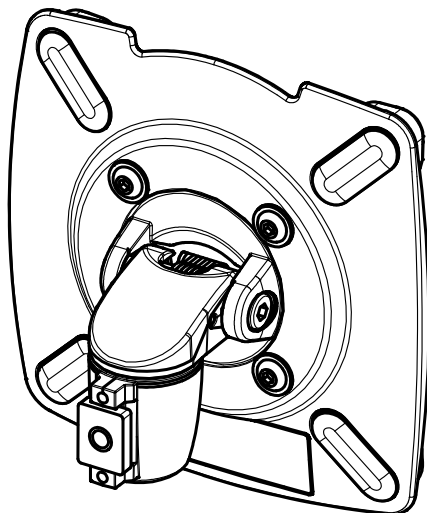

Datenblatt:

DB 911+1019+000 fix

MY

max. 5 kg

75/100  
STANDARD

Technische und Design Änderungen vorbehalten!  
Technical and design modifications reserved! 01.10.18