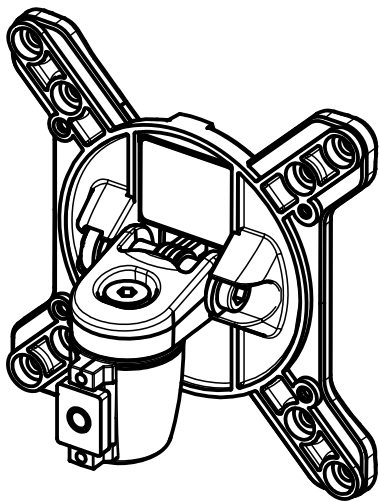

Datenblatt:

DB 911+1009+000 fix

MY

novus

max. 6kg

75/100
STANDARD

Technische und Design Änderungen vorbehalten!
Technical and design modifications reserved! 31.01.13

859-0961