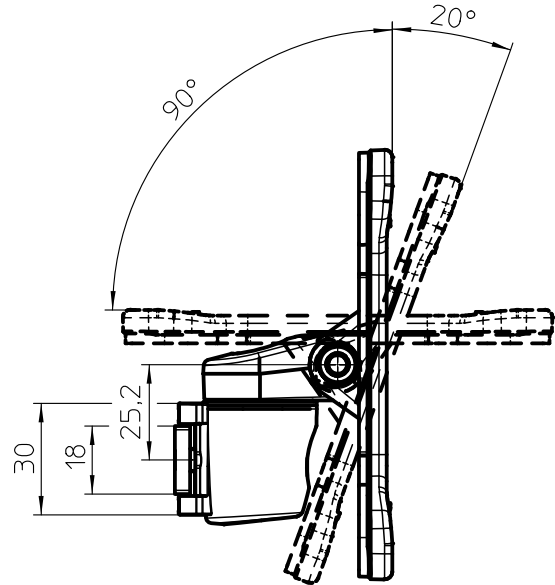

Datenblatt:

DB 911+1009+000 fix

MY

novus

max. 6kg

75/100
STANDARD

Technische und Design Änderungen vorbehalten!
Technical and design modifications reserved! 31.01.13

859-0961