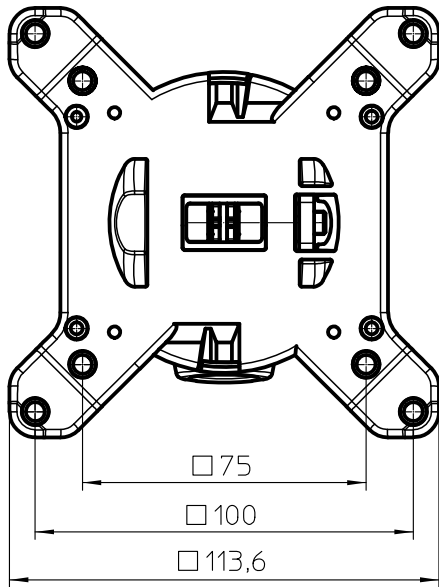

Datenblatt:

DB 911+1009+000 fix

MY

novus

max. 6kg

75/100
STANDARD

Technische und Design Änderungen vorbehalten!
Technical and design modifications reserved! 31.01.13

859-0961

Datenblatt:

911+0049+000

MY base D

911+0059+000

MY base G

novus

Technische und Design Änderungen vorbehalten!
Technical and design modifications reserved! 06.11.12