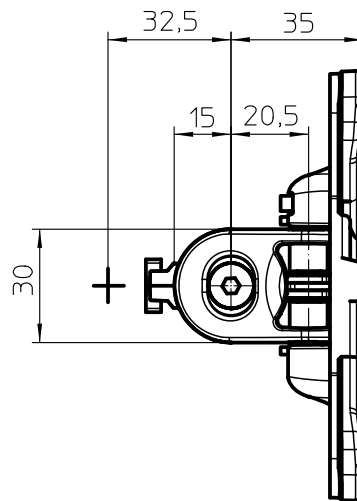

Datenblatt:

DB 911+1009+000 fix

MY

novus

max. 6kg

75/100
STANDARD

Technische und Design Änderungen vorbehalten!
Technical and design modifications reserved! 31.01.13

859-0961