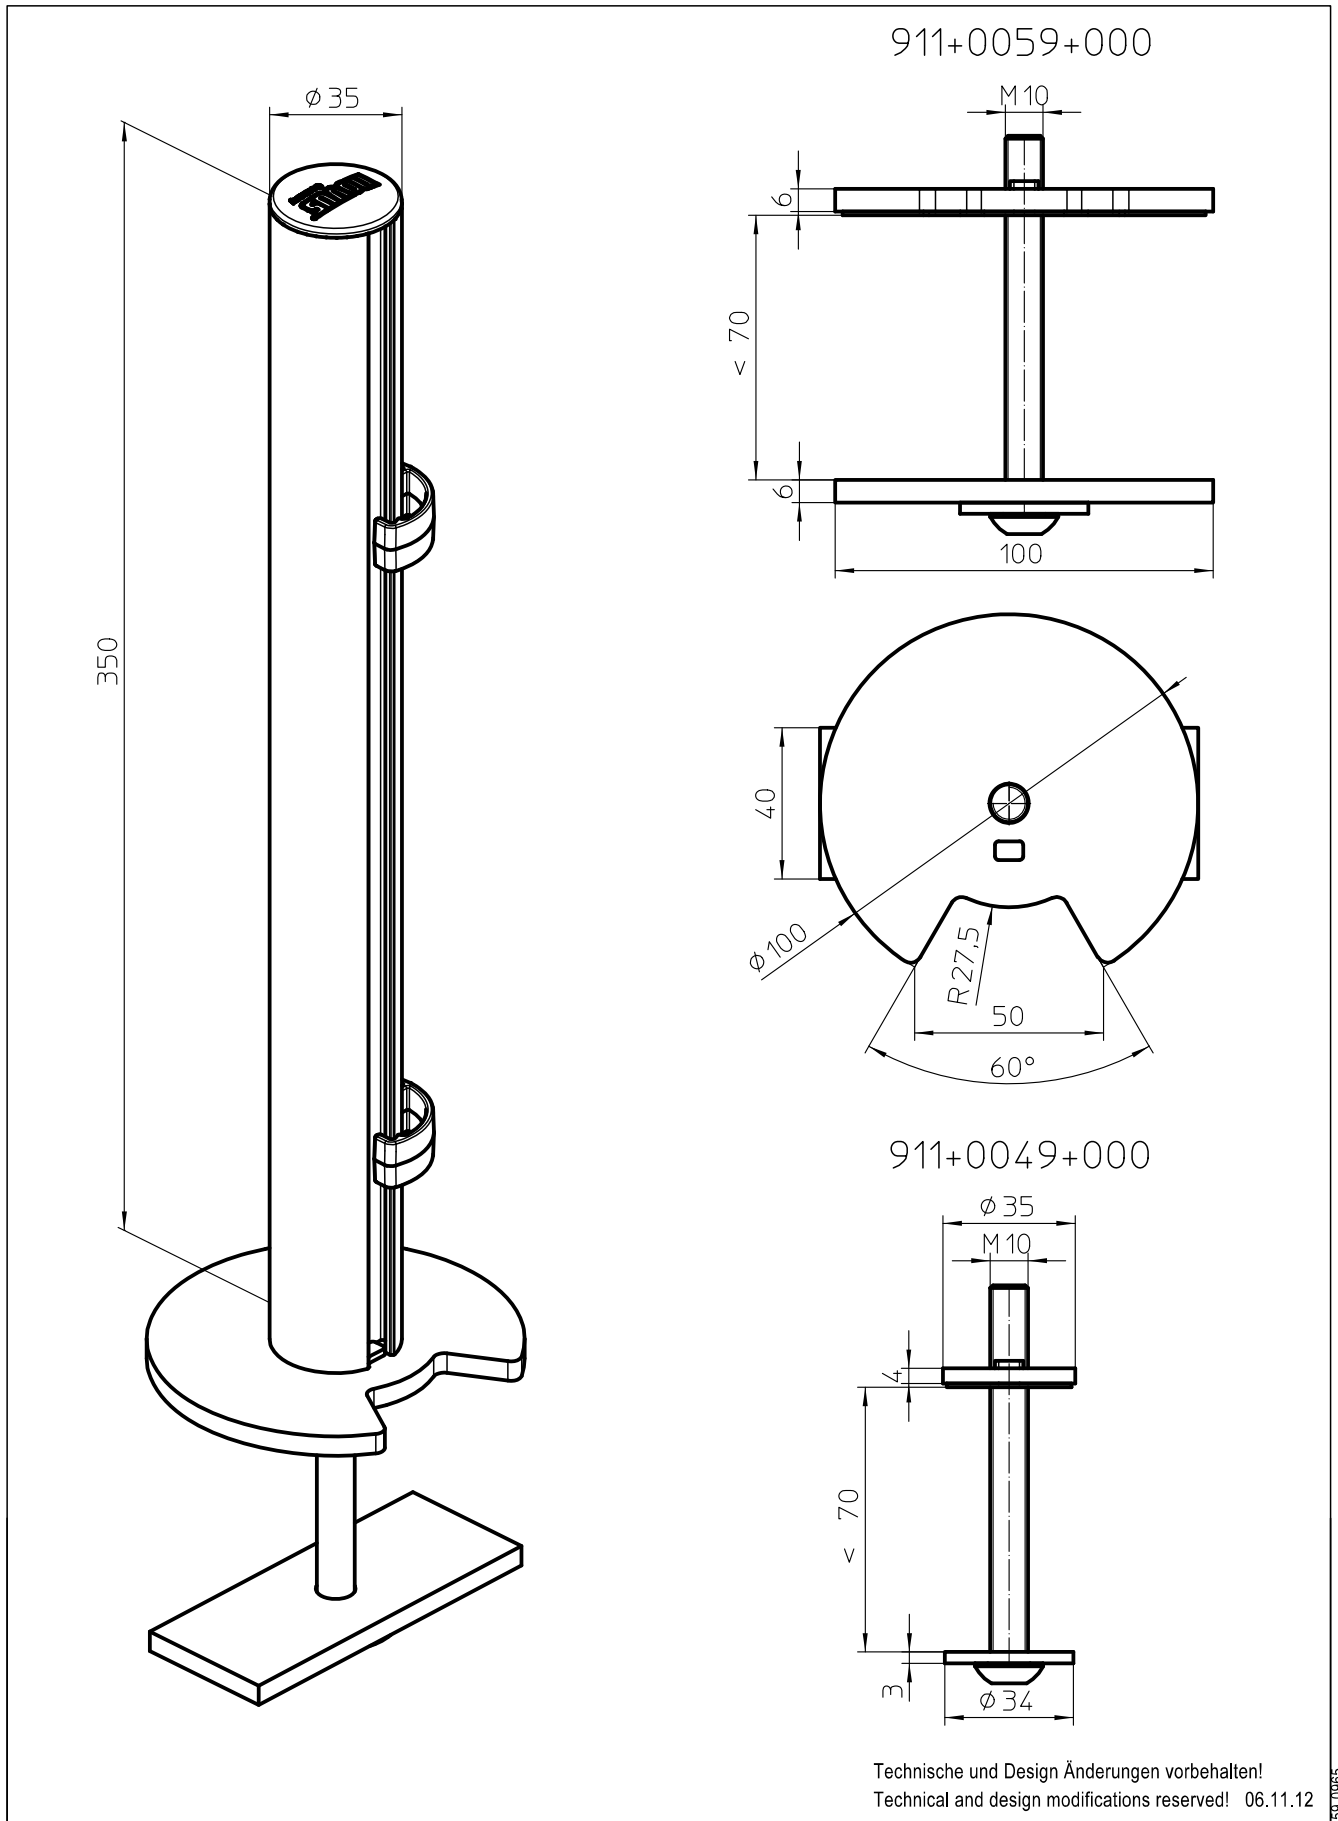

Datenblatt:

911+0049+000

MY base D

911+0059+000

MY base G

novus

Technische und Design Änderungen vorbehalten!
Technical and design modifications reserved! 06.11.12