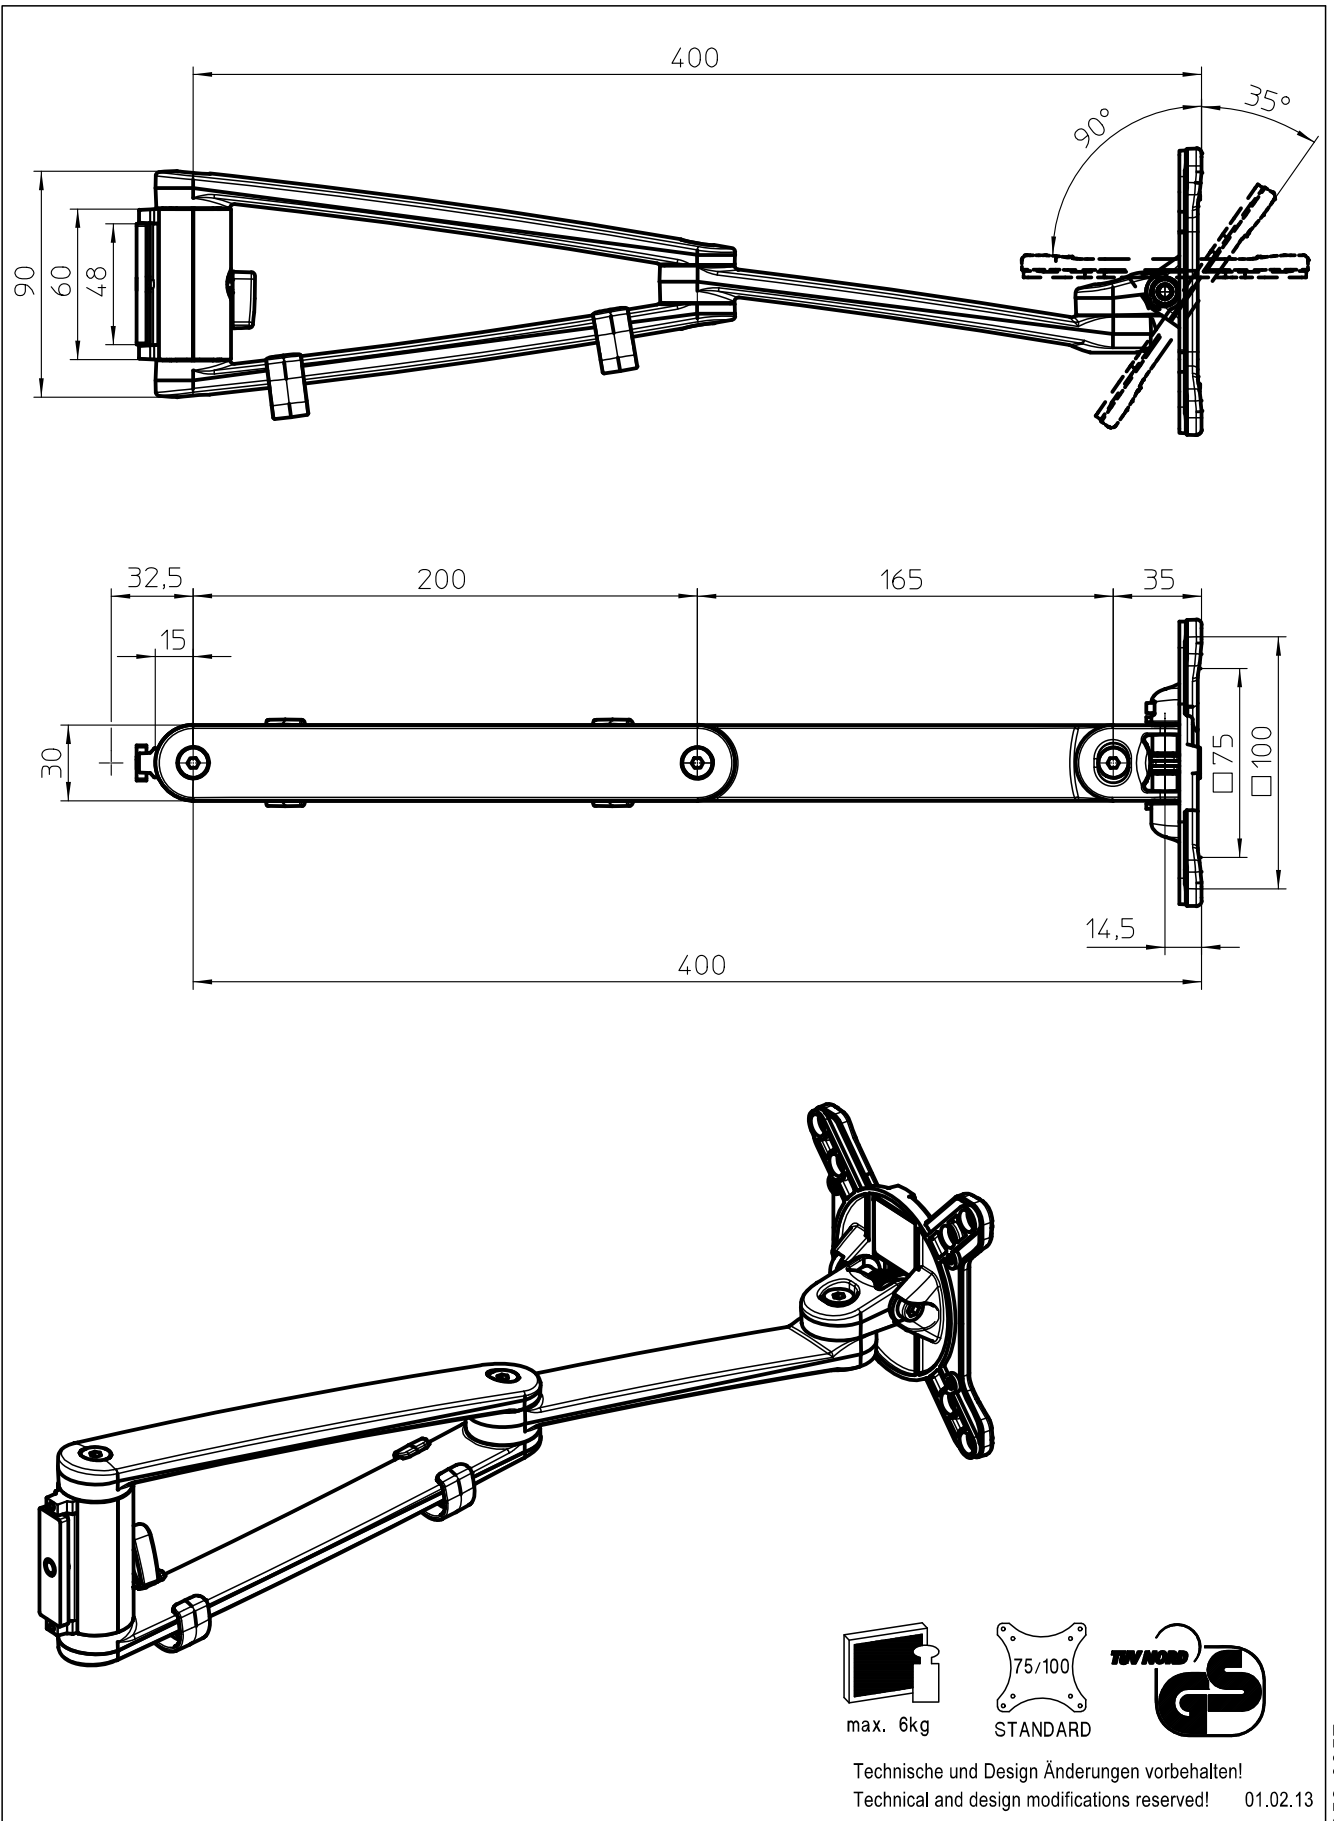

Datenblatt:
 DB 911+2009+000 arm
 MY

859-0957

Datenblatt:
911+0069+000
MY base S

Technische und Design Änderungen vorbehalten!
Technical and design modifications reserved! 06.11.12