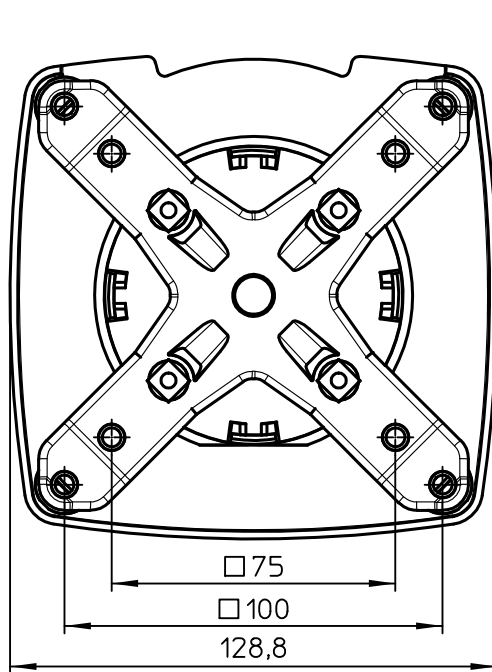

Datenblatt:

DB 911+0079+000 base SW 350

MY

Datenblatt:

DB 911+1019+000 fix

MY

**novus**

max. 5 kg

75/100

STANDARD

Technische und Design Änderungen vorbehalten!  
Technical and design modifications reserved! 01.10.18

859-2012