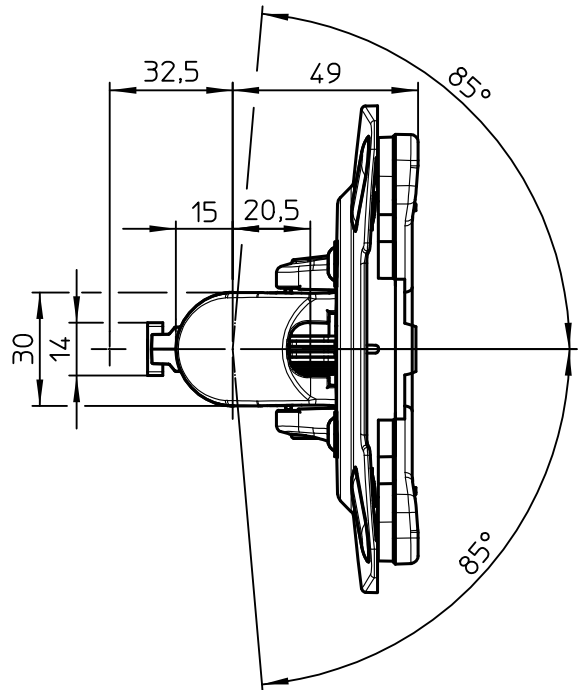

Datenblatt:

DB 911+0079+000 base SW 350

MY

Datenblatt:

DB 911+1019+000 fix

MY

**novus**

max. 5 kg

75/100

STANDARD

Technische und Design Änderungen vorbehalten!  
Technical and design modifications reserved! 01.10.18

859-2012