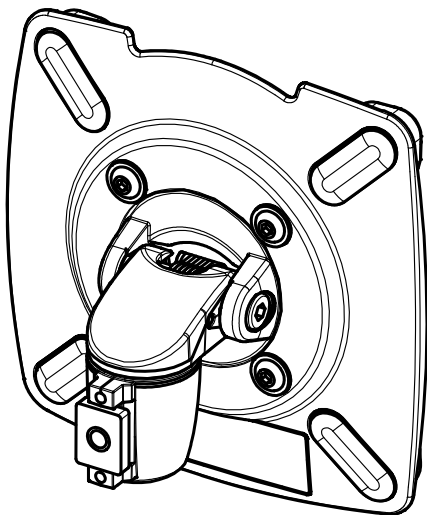

Datenblatt:

DB 911+0079+000 base SW 350

MY

Datenblatt:

DB 911+1019+000 fix

MY

**novus**

max. 5 kg

75/100

STANDARD

Technische und Design Änderungen vorbehalten!  
Technical and design modifications reserved! 01.10.18

859-2012