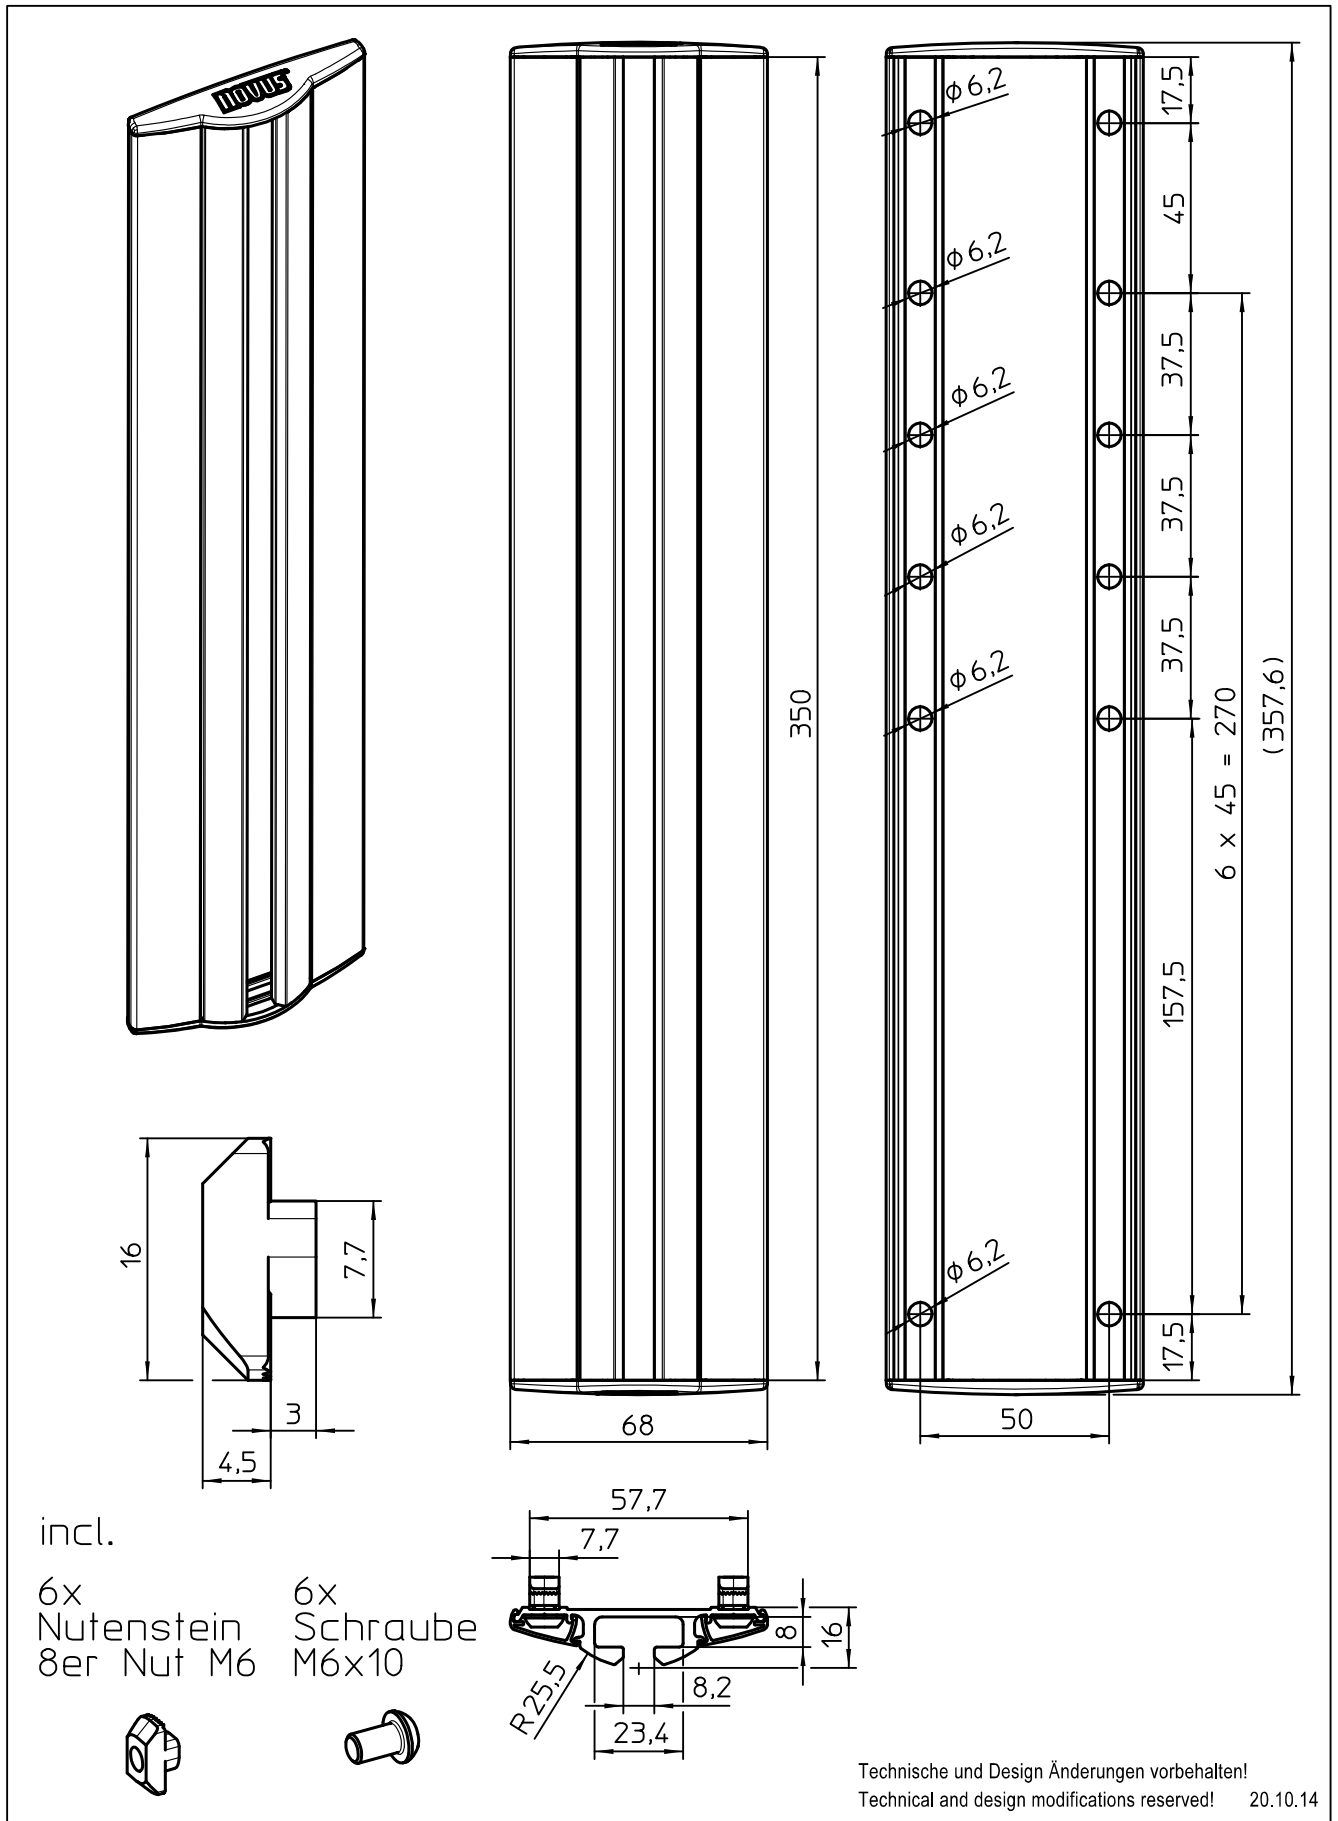

Datenblatt:

DB 911+0079+000 base SW 350

MY

Datenblatt:

DB 911+1019+000 fix

MY

**novus**

max. 5 kg

75/100

STANDARD

Technische und Design Änderungen vorbehalten!  
Technical and design modifications reserved! 01.10.18

859-2012