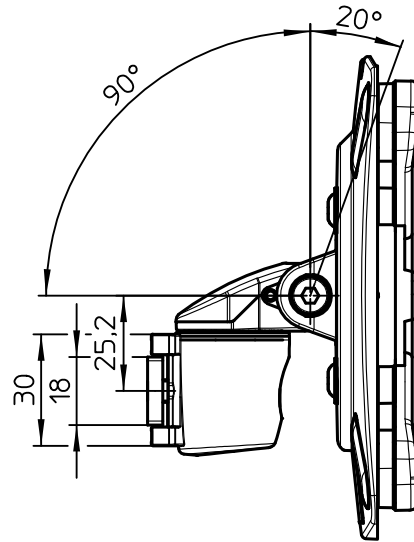

Datenblatt:

DB 911+0079+000 base SW 350

MY

Datenblatt:

DB 911+1019+000 fix

MY

**novus**

max. 5 kg

75/100

STANDARD

Technische und Design Änderungen vorbehalten!  
Technical and design modifications reserved! 01.10.18

859-2012