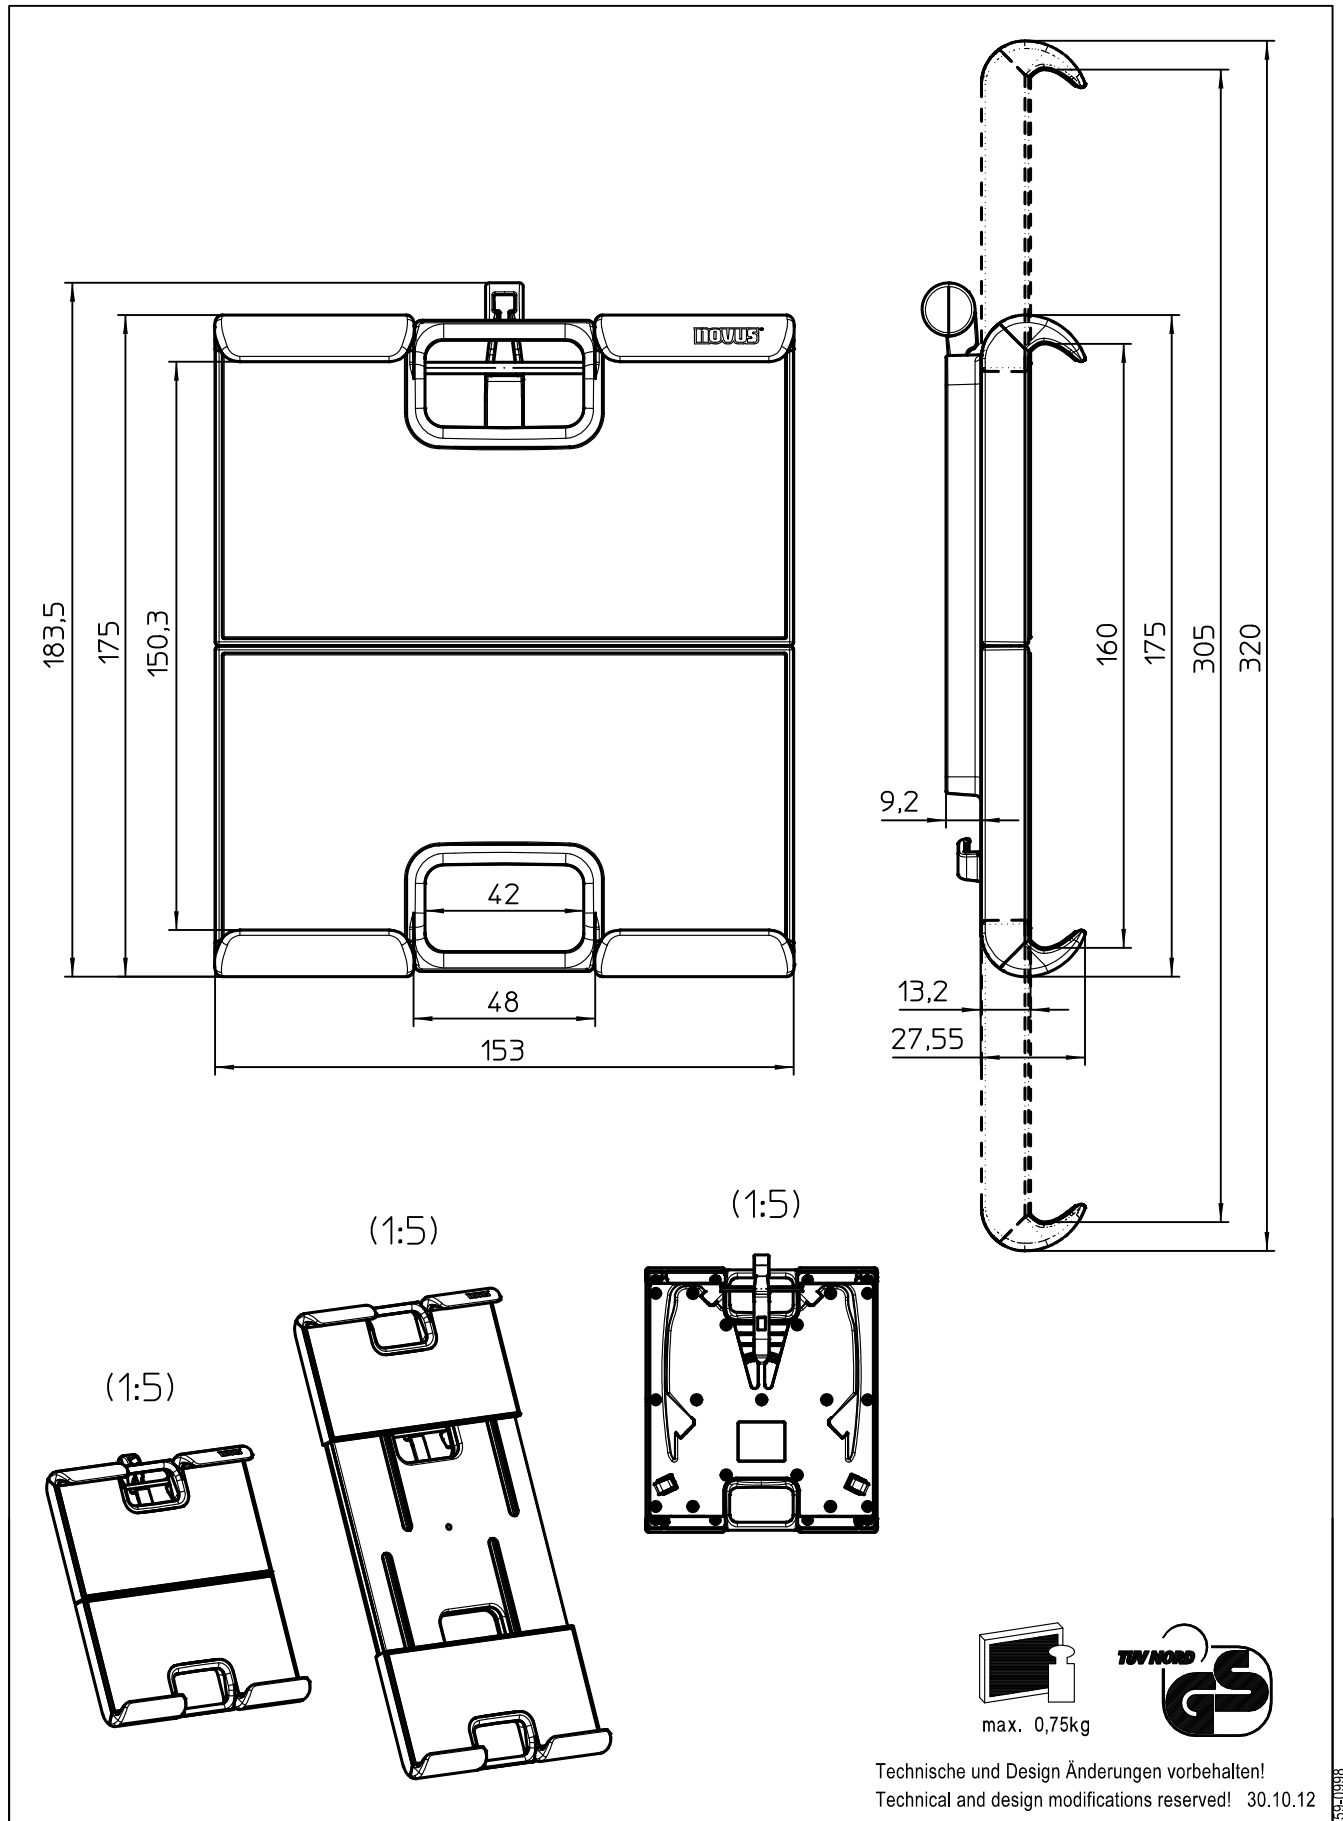

Datenblatt:
911+3005+000
MY tab

novus

Datenblatt:
 DB 911+2009+000 arm
 MY

max. 6kg

75/100
 STANDARD

Technische und Design Änderungen vorbehalten!
 Technical and design modifications reserved! 01.10.13

WENN NICHT ANDERS DEFINIERT: BEMASSUNGEN SIND IN MILLIMETER OBERFLÄCHENBESCHAFFENHEIT: TOLERANZEN: LINEAR: WINKEL:		OBERFLÄCHENGÜTE:		ENTGRATEN UND SCHARFE KANTEN BRECHEN		ZEICHNUNG NICHT SKALIEREN		ÄNDERUNG	
NAME		SIGNATUR		DATUM		BENENNUNG:			
GEZEICHNET						M220.001.01 Adapterplatte Novus MY arm			
GEPRÜFT									
GENEHMIGT									
PRODUKTION						ZEICHNUNGSNR.		A4	
QUALITÄT				WERKSTOFF:		MASSSTAB: 1:1		BLATT 1 VON 1	
				GEWICHT:					