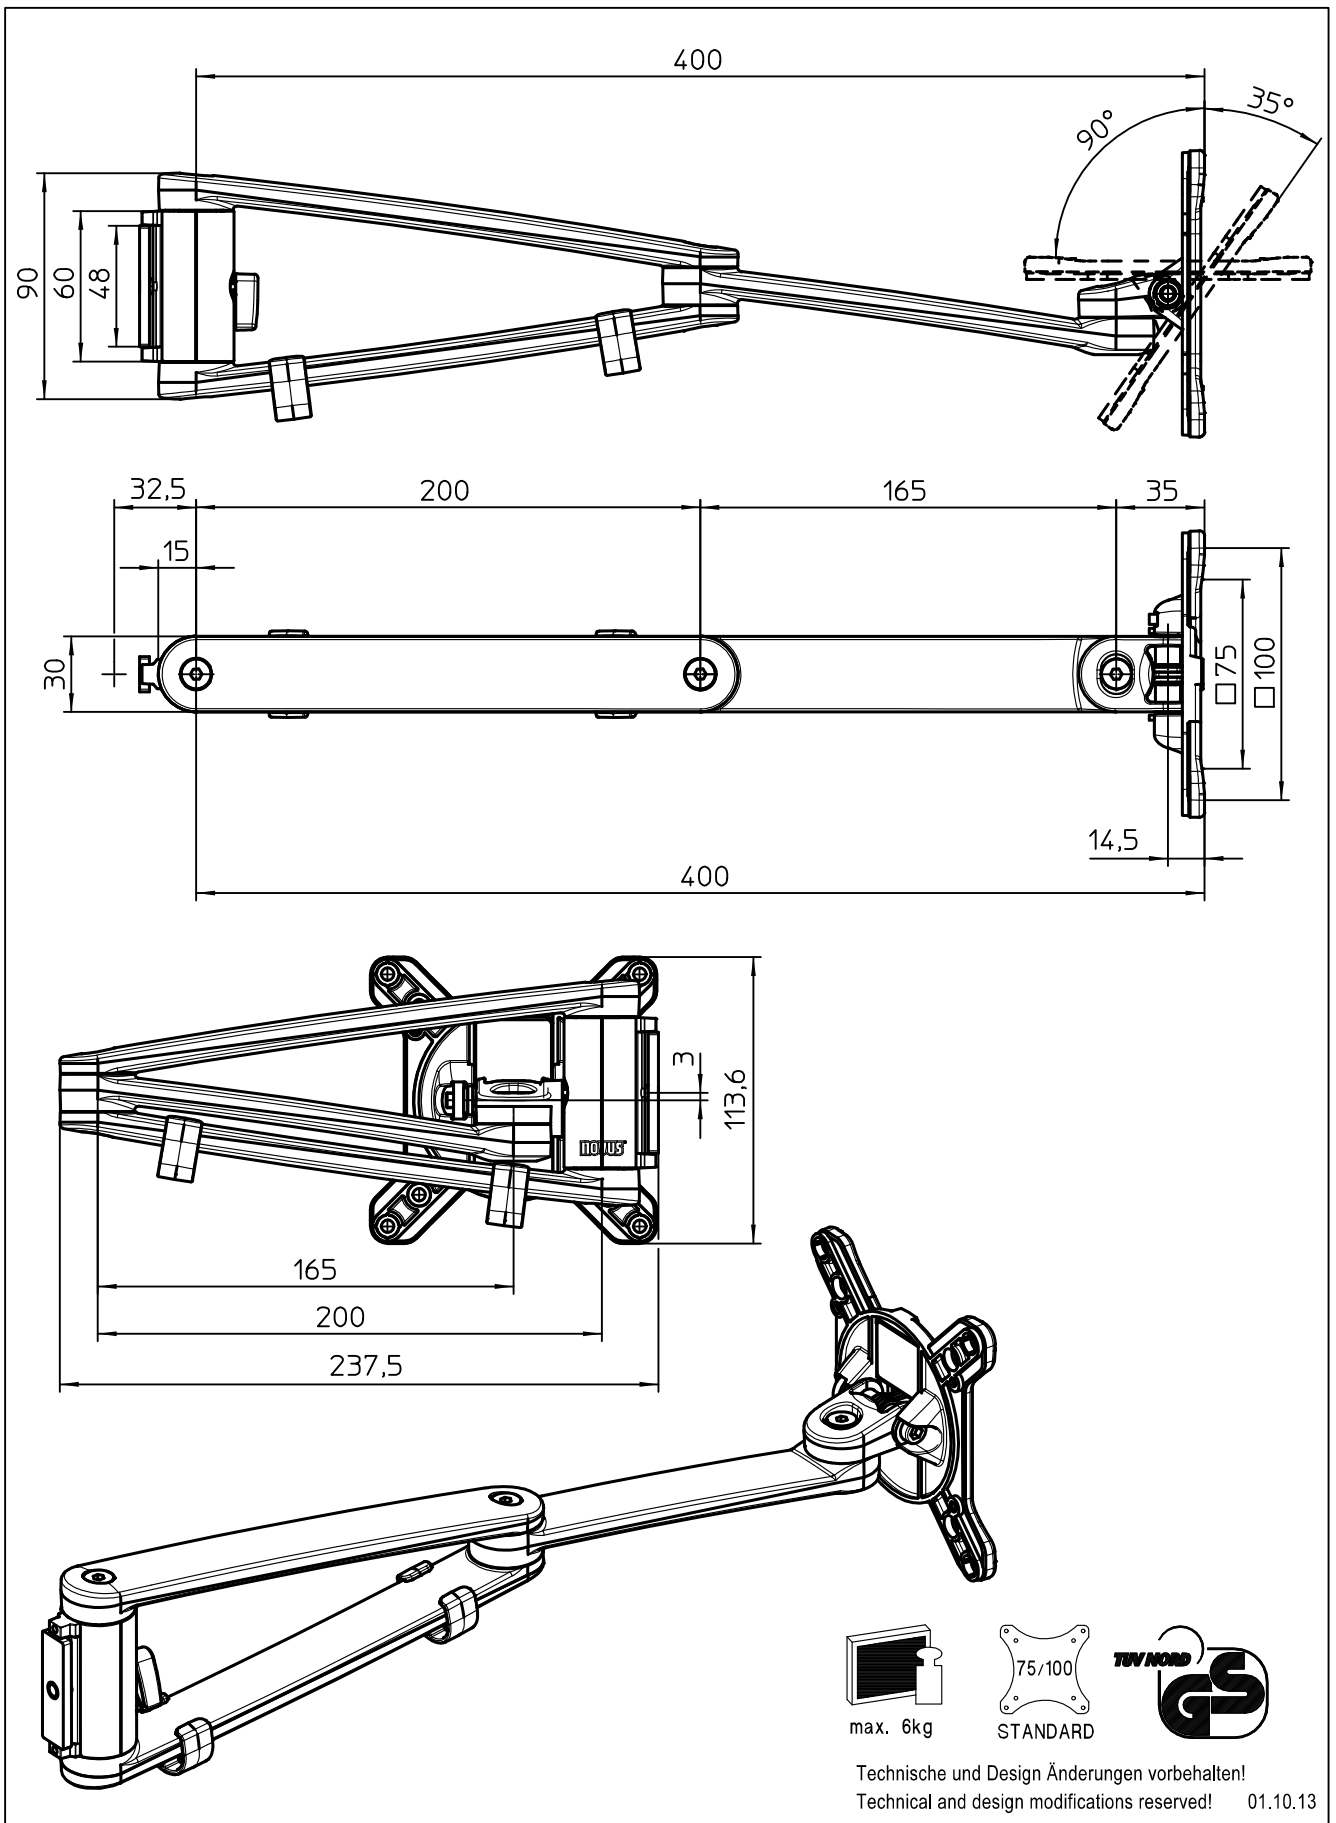

Datenblatt:
911+3005+000
MY tab

novus

Datenblatt:
 DB 911+2009+000 arm
 MY

max. 6kg

75/100
 STANDARD

Technische und Design Änderungen vorbehalten!
 Technical and design modifications reserved! 01.10.13

WENN NICHT ANDERS DEFINIERT: BEMASSUNGEN SIND IN MILLIMETER OBERFLÄCHENBESCHAFFENHEIT: TOLERANZEN: LINEAR: WINKEL:		OBERFLÄCHENGÜTE:		ENTGRATEN UND SCHARFE KANTEN BRECHEN		ZEICHNUNG NICHT SKALIEREN		ÄNDERUNG	
NAME		SIGNATUR		DATUM		BENENNUNG:			
GEZEICHNET						M220.001.01 Adapterplatte Novus MY arm			
GEPRÜFT									
GENEHMIGT									
PRODUKTION						ZEICHNUNGSNR.		A4	
QUALITÄT				WERKSTOFF:		MASSSTAB: 1:1		BLATT 1 VON 1	
				GEWICHT:					