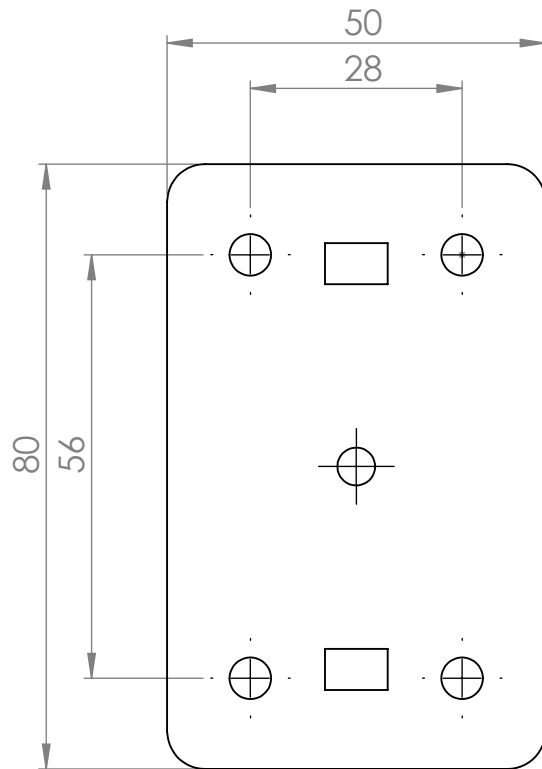

Datenblatt:
911+3005+000
MY tab

novus

Datenblatt:
 DB 911+2009+000 arm
 MY

max. 6kg

75/100
 STANDARD

Technische und Design Änderungen vorbehalten!
 Technical and design modifications reserved! 01.10.13

WENN NICHT ANDERS DEFINIERT: BEMASSUNGEN SIND IN MILLIMETER OBERFLÄCHENBESCHAFFENHEIT: TOLERANZEN: LINEAR: WINKEL:		OBERFLÄCHENGÜTE:		ENTGRATEN UND SCHARFE KANTEN BRECHEN		ZEICHNUNG NICHT SKALIEREN		ÄNDERUNG	
NAME		SIGNATUR		DATUM		BENENNUNG:			
GEZEICHNET						M220.001.01 Adapterplatte Novus MY arm			
GEPRÜFT									
GENEHMIGT									
PRODUKTION						ZEICHNUNGSNR.		A4	
QUALITÄT				WERKSTOFF:		MASSSTAB: 1:1		BLATT 1 VON 1	
				GEWICHT:					