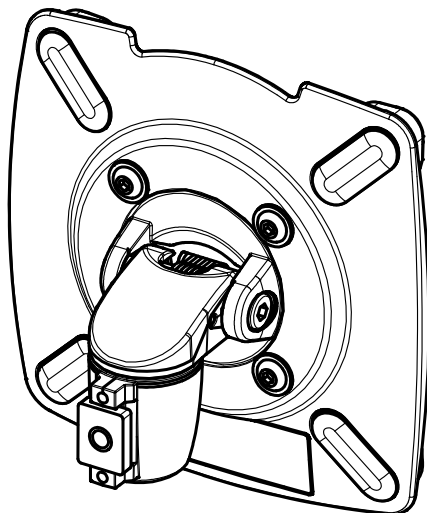

Datenblatt:

DB 911+1019+000 fix

MY

max. 5 kg

75/100
STANDARD

Technische und Design Änderungen vorbehalten!
Technical and design modifications reserved! 01.10.18

859-2012