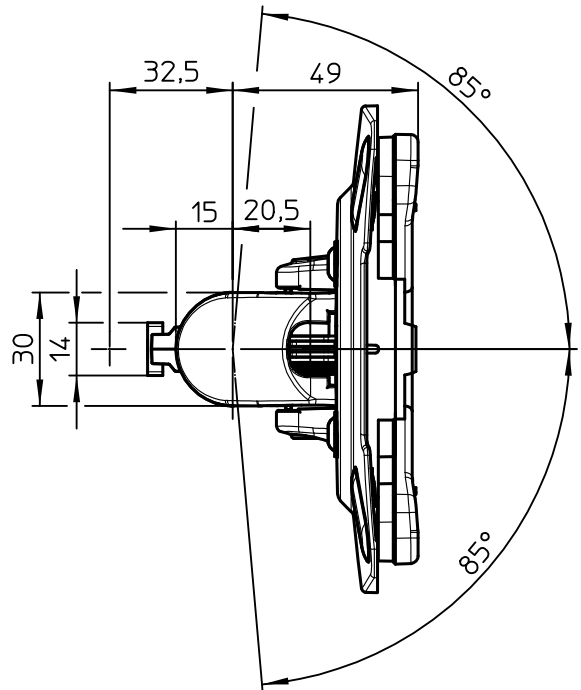

DB 911+300\*+000 tab

MY

max. 0,75kg

75/100  
STANDARD

Technische und Design Änderungen vorbehalten!  
Technical and design modifications reserved! 26.11.14

859-099

Ausgegeben von iprint am 09.11.2020 / 15:35

Datenblatt:

DB 911+1019+000 fix

MY

max. 5 kg

75/100  
STANDARD

Technische und Design Änderungen vorbehalten!  
Technical and design modifications reserved! 01.10.18

859-2012