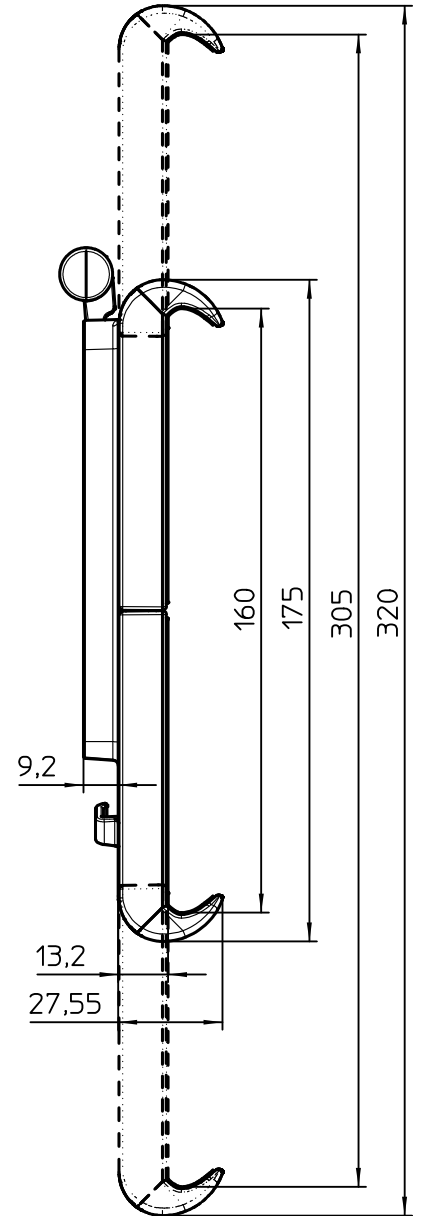

Datenblatt:

911+0049+000

MY base D

911+0\*59+000

MY base G

**novus**

Ausgegeben von iprint am 09.11.2020 / 15:35

Datenblatt:

DB 911+300\*+000 tab

MY

max. 0,75kg

75/100  
STANDARD

Technische und Design Änderungen vorbehalten!  
Technical and design modifications reserved! 26.11.14

859-099

Ausgegeben von iprint am 09.11.2020 / 15:35

Datenblatt:

DB 911+1019+000 fix

MY

max. 5 kg

75/100  
STANDARD

Technische und Design Änderungen vorbehalten!  
Technical and design modifications reserved! 01.10.18

859-2012