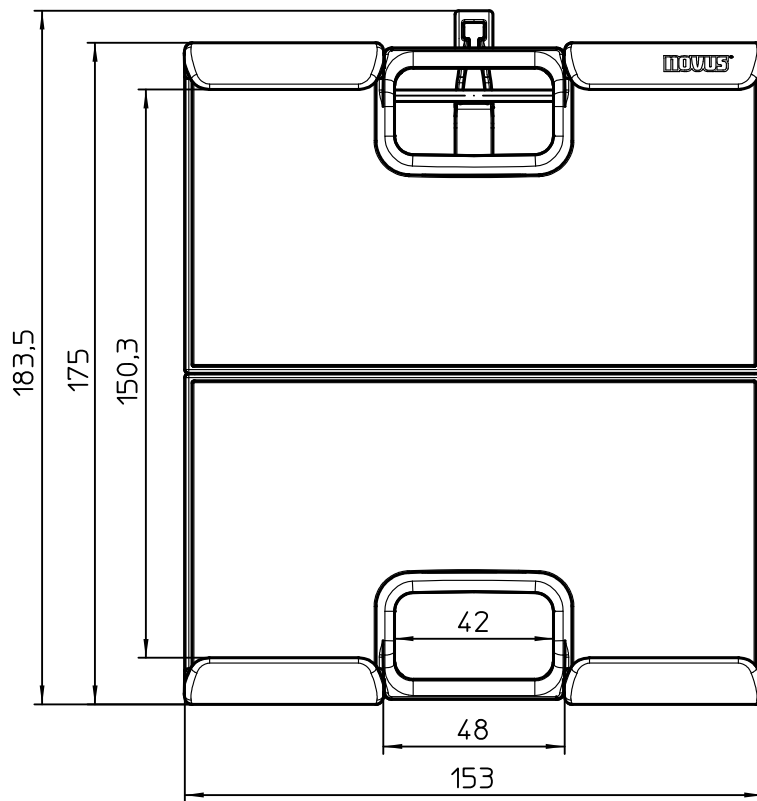

DB 911+300\*+000 tab

MY

max. 0,75kg

75/100  
STANDARD

Technische und Design Änderungen vorbehalten!  
Technical and design modifications reserved! 26.11.14

859-099

Ausgegeben von iprint am 09.11.2020 / 15:35

Datenblatt:

DB 911+1019+000 fix

MY

max. 5 kg

75/100  
STANDARD

Technische und Design Änderungen vorbehalten!  
Technical and design modifications reserved! 01.10.18

859-2012