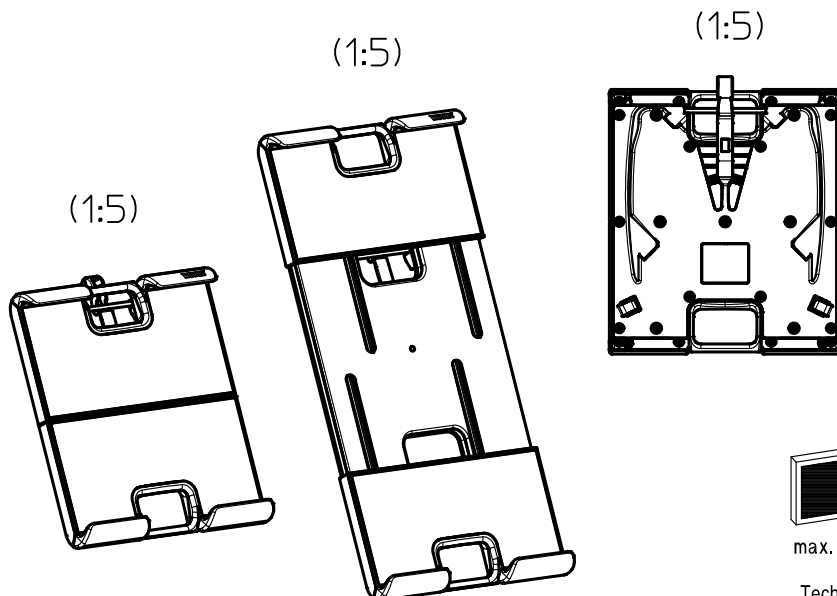

DB 911+300\*+000 tab

MY

max. 0,75kg

75/100  
STANDARD

Technische und Design Änderungen vorbehalten!  
Technical and design modifications reserved! 26.11.14

859-099

Ausgegeben von iprint am 09.11.2020 / 15:35

Datenblatt:

DB 911+1019+000 fix

MY

max. 5 kg

75/100  
STANDARD

Technische und Design Änderungen vorbehalten!  
Technical and design modifications reserved! 01.10.18

859-2012