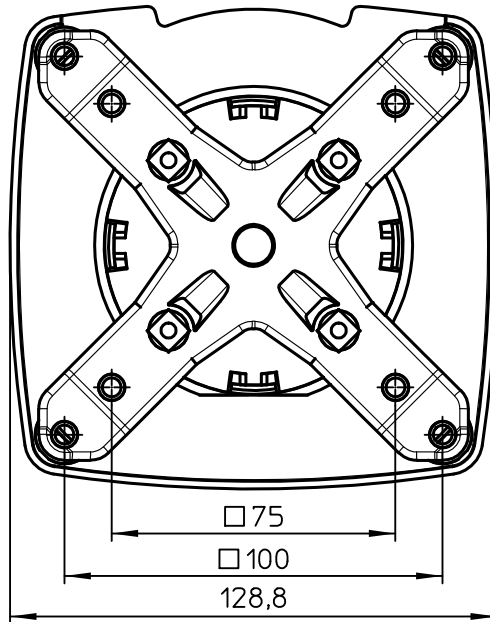

DB 911+300\*+000 tab

MY

max. 0,75kg

75/100  
STANDARD

Technische und Design Änderungen vorbehalten!  
Technical and design modifications reserved! 26.11.14

859-099

Ausgegeben von iprint am 09.11.2020 / 15:35

Datenblatt:

DB 911+1019+000 fix

MY

max. 5 kg

75/100  
STANDARD

Technische und Design Änderungen vorbehalten!  
Technical and design modifications reserved! 01.10.18

859-2012