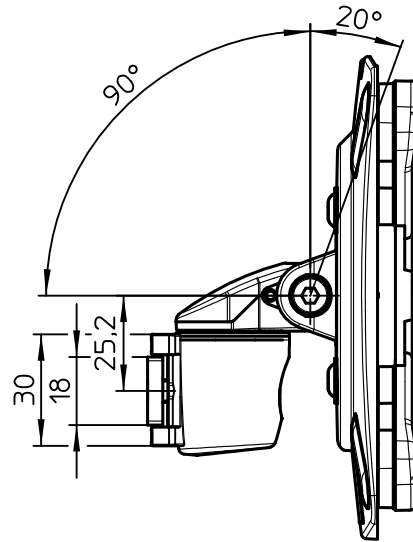

DB 911+300\*+000 tab

MY

max. 0,75kg

75/100  
STANDARD

Technische und Design Änderungen vorbehalten!  
Technical and design modifications reserved! 26.11.14

859-099

Ausgegeben von iprint am 09.11.2020 / 15:35

Datenblatt:

DB 911+1019+000 fix

MY

max. 5 kg

75/100  
STANDARD

Technische und Design Änderungen vorbehalten!  
Technical and design modifications reserved! 01.10.18

859-2012