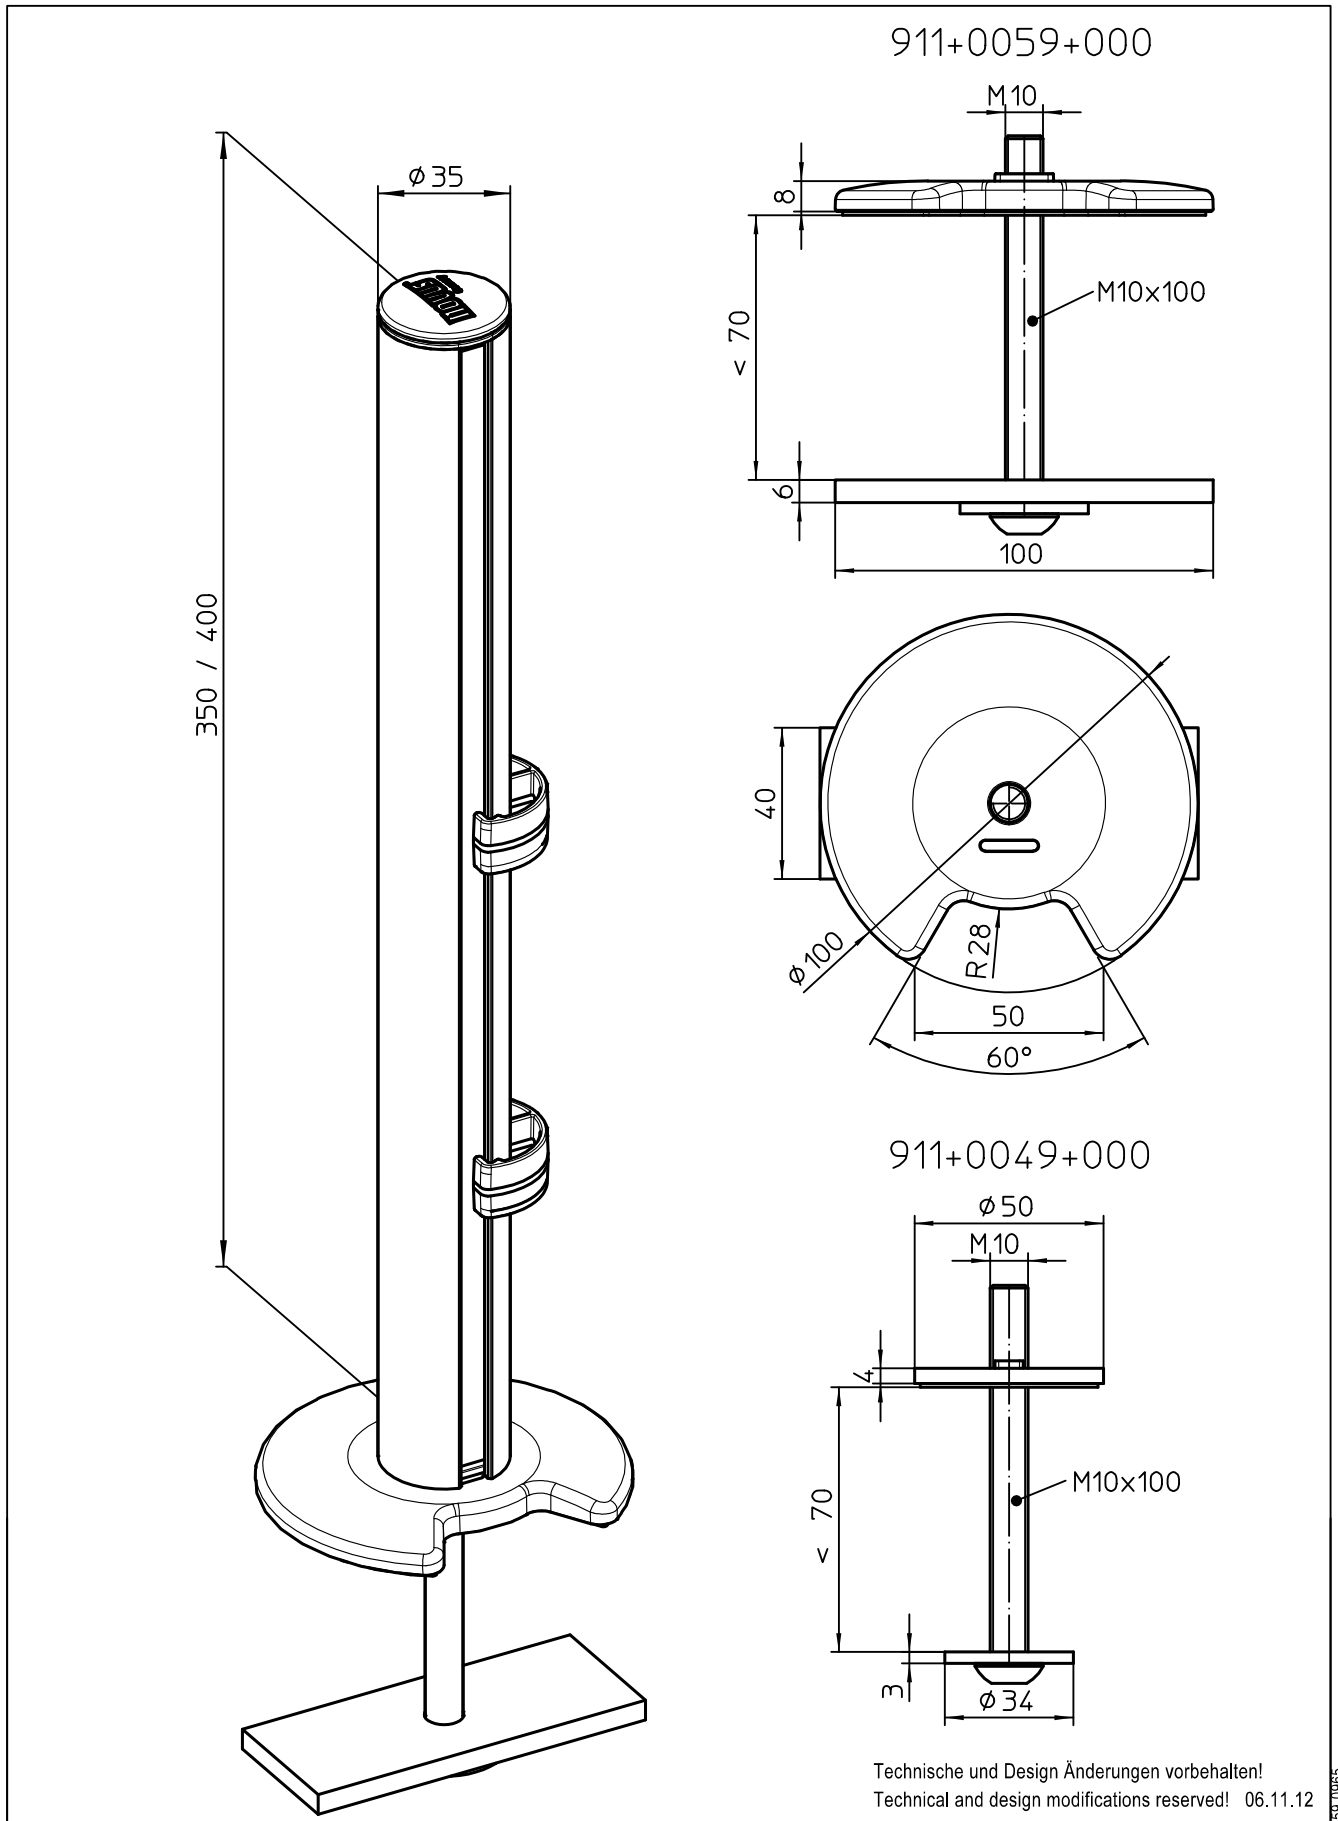

Datenblatt:

911+0049+000

MY base D

911+0\*59+000

MY base G

**novus**

Ausgegeben von iprint am 09.11.2020 / 15:35

Datenblatt:

DB 911+300\*+000 tab

MY

max. 0,75kg

75/100  
STANDARD

Technische und Design Änderungen vorbehalten!  
Technical and design modifications reserved! 26.11.14

859-099

Ausgegeben von iprint am 09.11.2020 / 15:35

Datenblatt:

DB 911+1019+000 fix

MY

max. 5 kg

75/100  
STANDARD

Technische und Design Änderungen vorbehalten!  
Technical and design modifications reserved! 01.10.18

859-2012