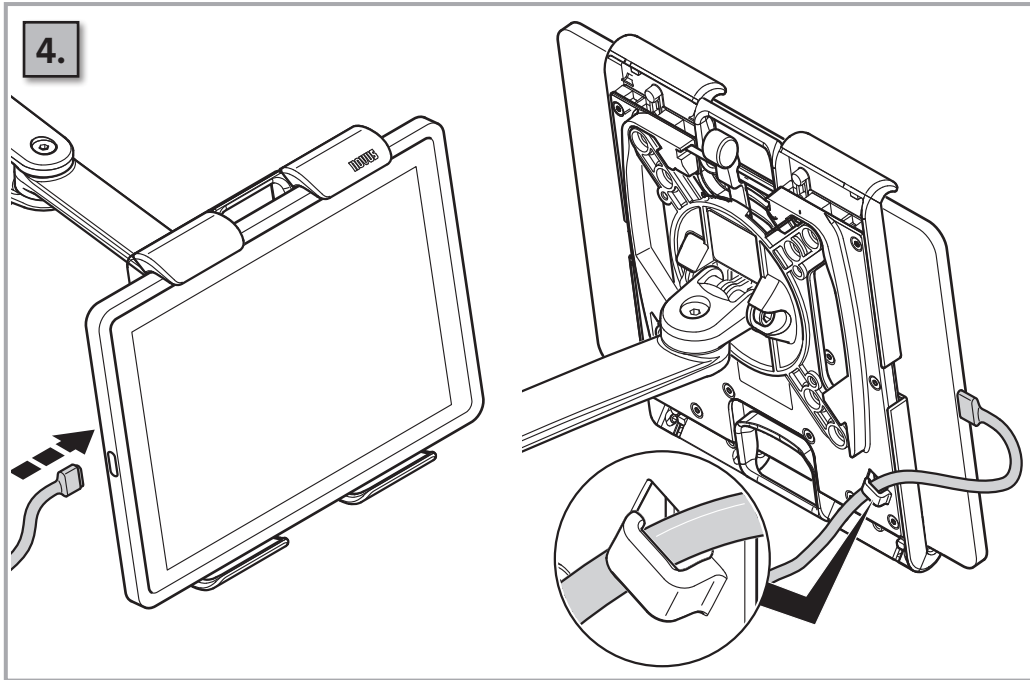

Headquarters:
Novus Dahle GmbH & Co. KG
Breslauer Straße 34-38
49808 Lingen
Germany

Service contact:
Novus Dahle GmbH & Co. KG
Hessenweg 53
49811 Lingen
Germany

Tel.: +49 (0) 591 9140-188
Fax: +49 (0) 591 9140-841
E-Mail: info@novus.de
Web: www.novus.de

www.novus.de/mps