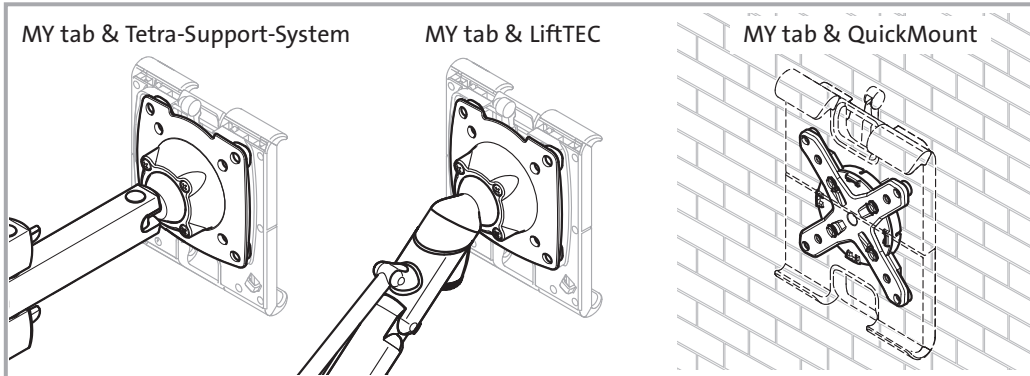

Headquarters:
Novus Dahle GmbH & Co. KG
Breslauer Straße 34-38
49808 Lingen
Germany

Service contact:
Novus Dahle GmbH & Co. KG
Hessenweg 53
49811 Lingen
Germany

Tel.: +49 (0) 591 9140-188
Fax: +49 (0) 591 9140-841
E-Mail: info@novus.de
Web: www.novus.de

www.novus.de/mps