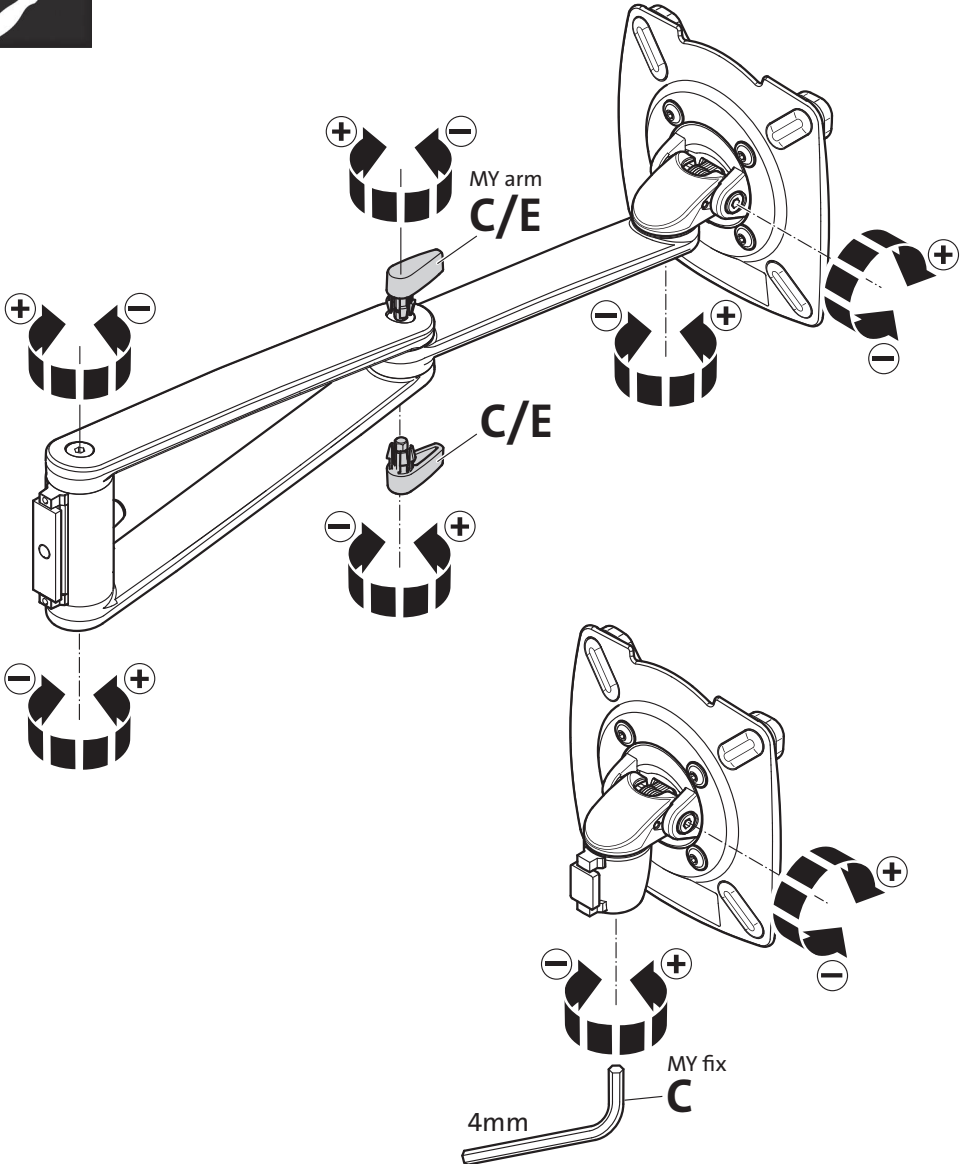

3.

4.

MY arm / MY fix

MY arm / MY fix

Headquarters:

Novus Dahle GmbH
Breslauer Straße 34-38
49808 Lingen (Ems)
Germany

Service contact:

Novus Dahle GmbH
Hessenweg 53
49811 Lingen (Ems)
Germany
Tel.: +49 (0) 591 9140-457
Fax: +49 (0) 591 9140-841
E-Mail: info@novus-dahle.com
Web: www.novus-dahle.com