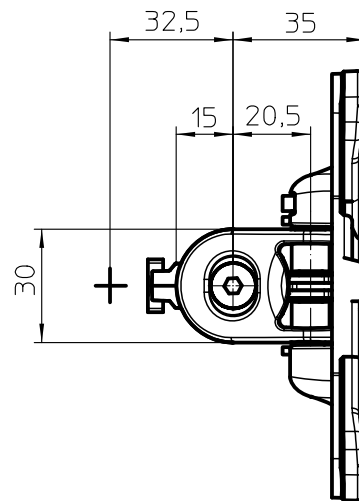

Datenblatt:  
 911+3005+000  
 MY tab

Datenblatt:

DB 911+1009+000 fix

MY

max. 6kg

75/100  
STANDARD

Technische und Design Änderungen vorbehalten!  
Technical and design modifications reserved! 31.01.13

859-0961