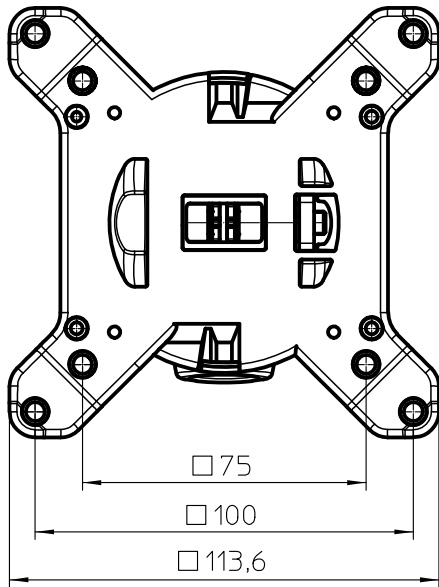

Datenblatt:  
 911+3005+000  
 MY tab

Datenblatt:

DB 911+1009+000 fix

MY

max. 6kg

75/100  
STANDARD

Technische und Design Änderungen vorbehalten!  
Technical and design modifications reserved! 31.01.13

859-0961

Datenblatt:  
911+0069+000  
MY base S

Technische und Design Änderungen vorbehalten!  
Technical and design modifications reserved! 06.11.12