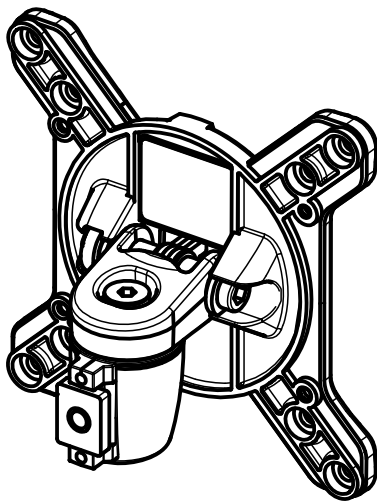

Datenblatt:  
 911+3005+000  
 MY tab

Datenblatt:

DB 911+1009+000 fix

MY

max. 6kg

75/100  
STANDARD

Technische und Design Änderungen vorbehalten!  
Technical and design modifications reserved! 31.01.13

859-0961