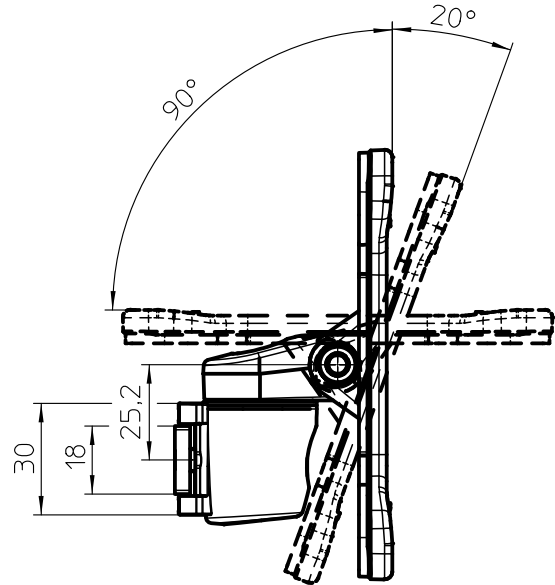

Datenblatt:  
 911+3005+000  
 MY tab

Datenblatt:

DB 911+1009+000 fix

MY

max. 6kg

75/100  
STANDARD

Technische und Design Änderungen vorbehalten!  
Technical and design modifications reserved! 31.01.13

859-0961

Datenblatt:  
911+0069+000  
MY base S

Technische und Design Änderungen vorbehalten!  
Technical and design modifications reserved! 06.11.12