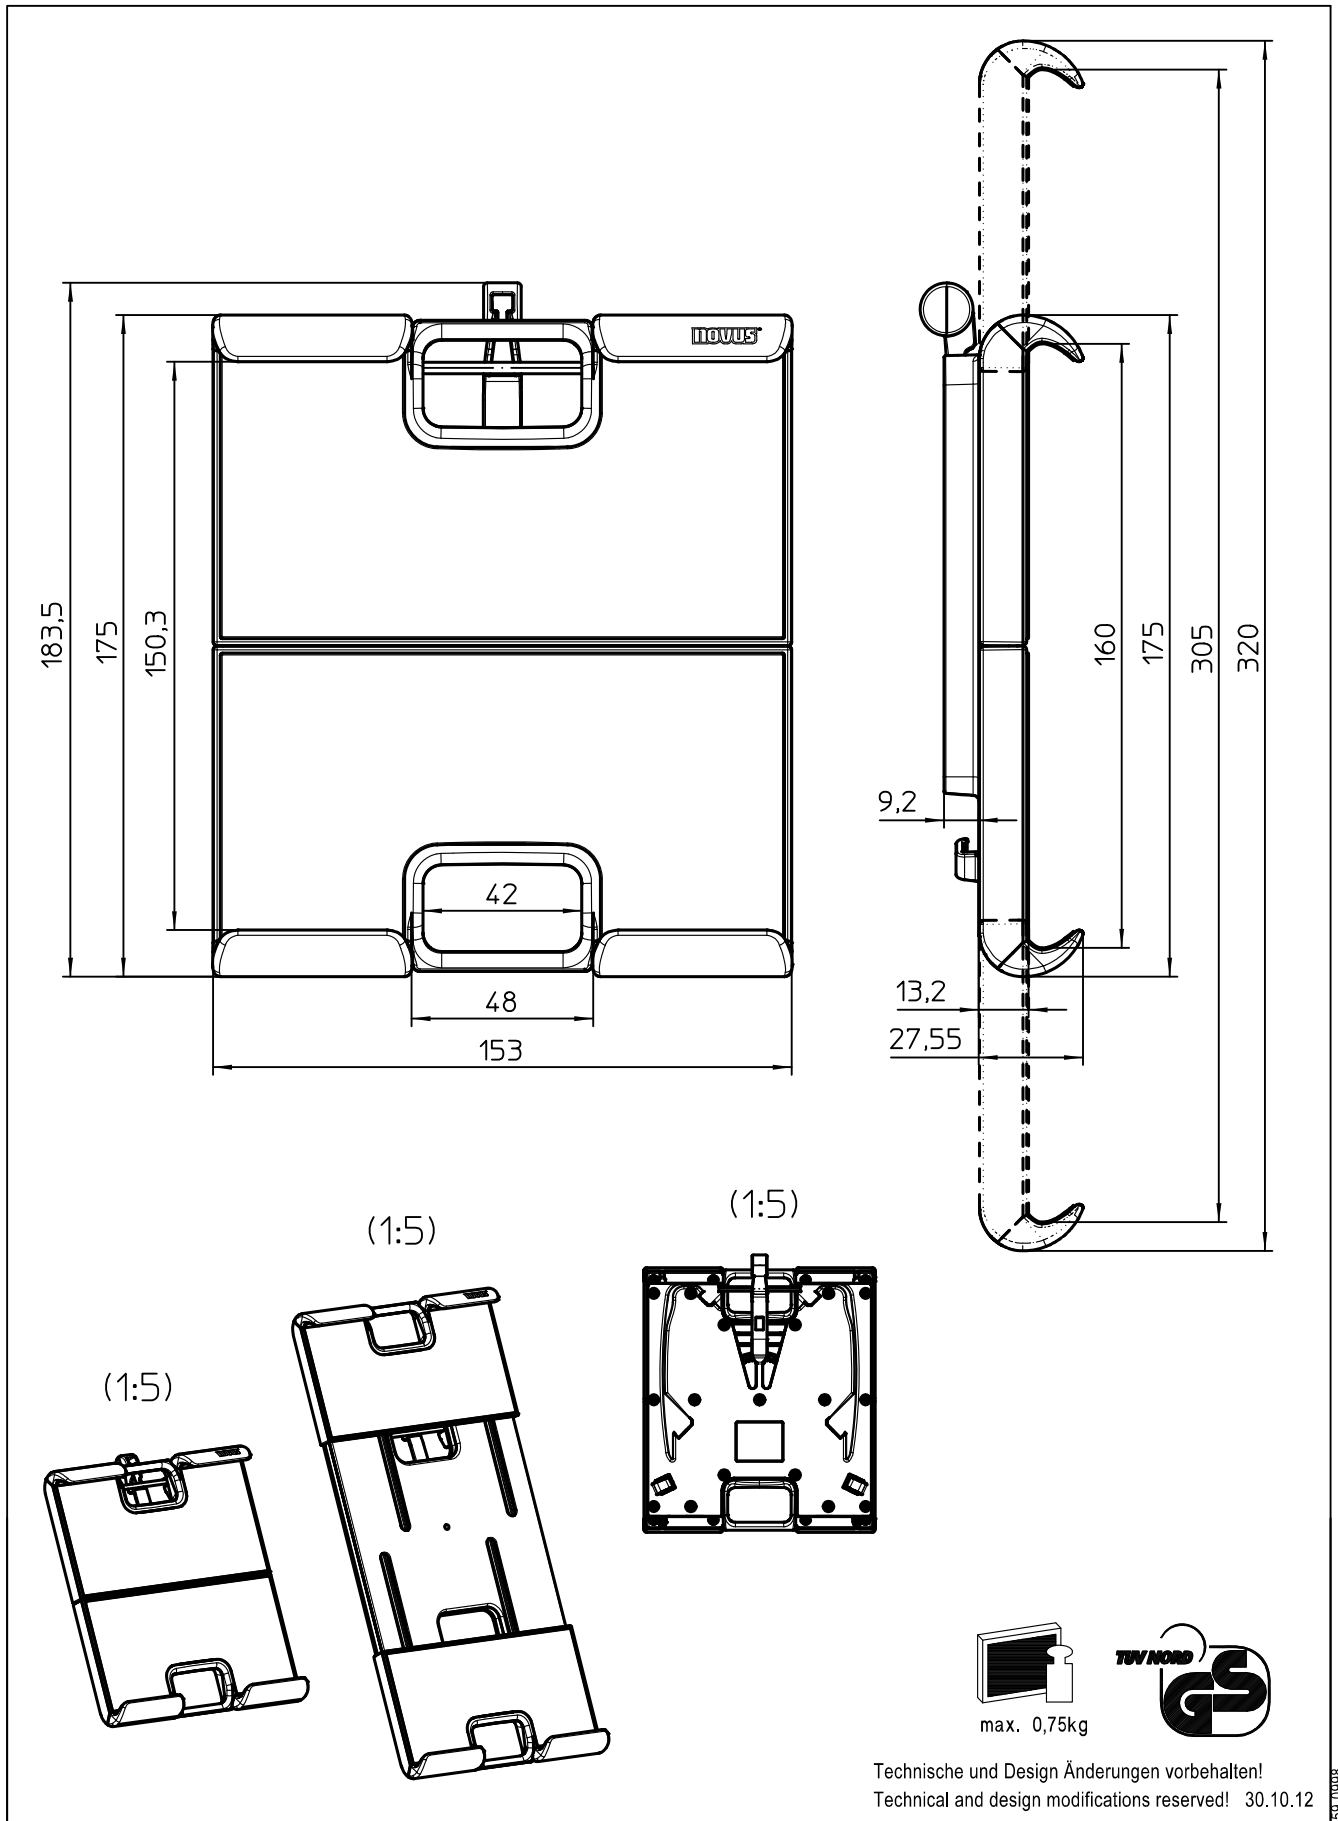

Datenblatt:  
 911+3005+000  
 MY tab

Datenblatt:

DB 911+1009+000 fix

MY

max. 6kg

75/100  
STANDARD

Technische und Design Änderungen vorbehalten!  
Technical and design modifications reserved! 31.01.13

859-0961

Datenblatt:  
911+0069+000  
MY base S

Technische und Design Änderungen vorbehalten!  
Technical and design modifications reserved! 06.11.12