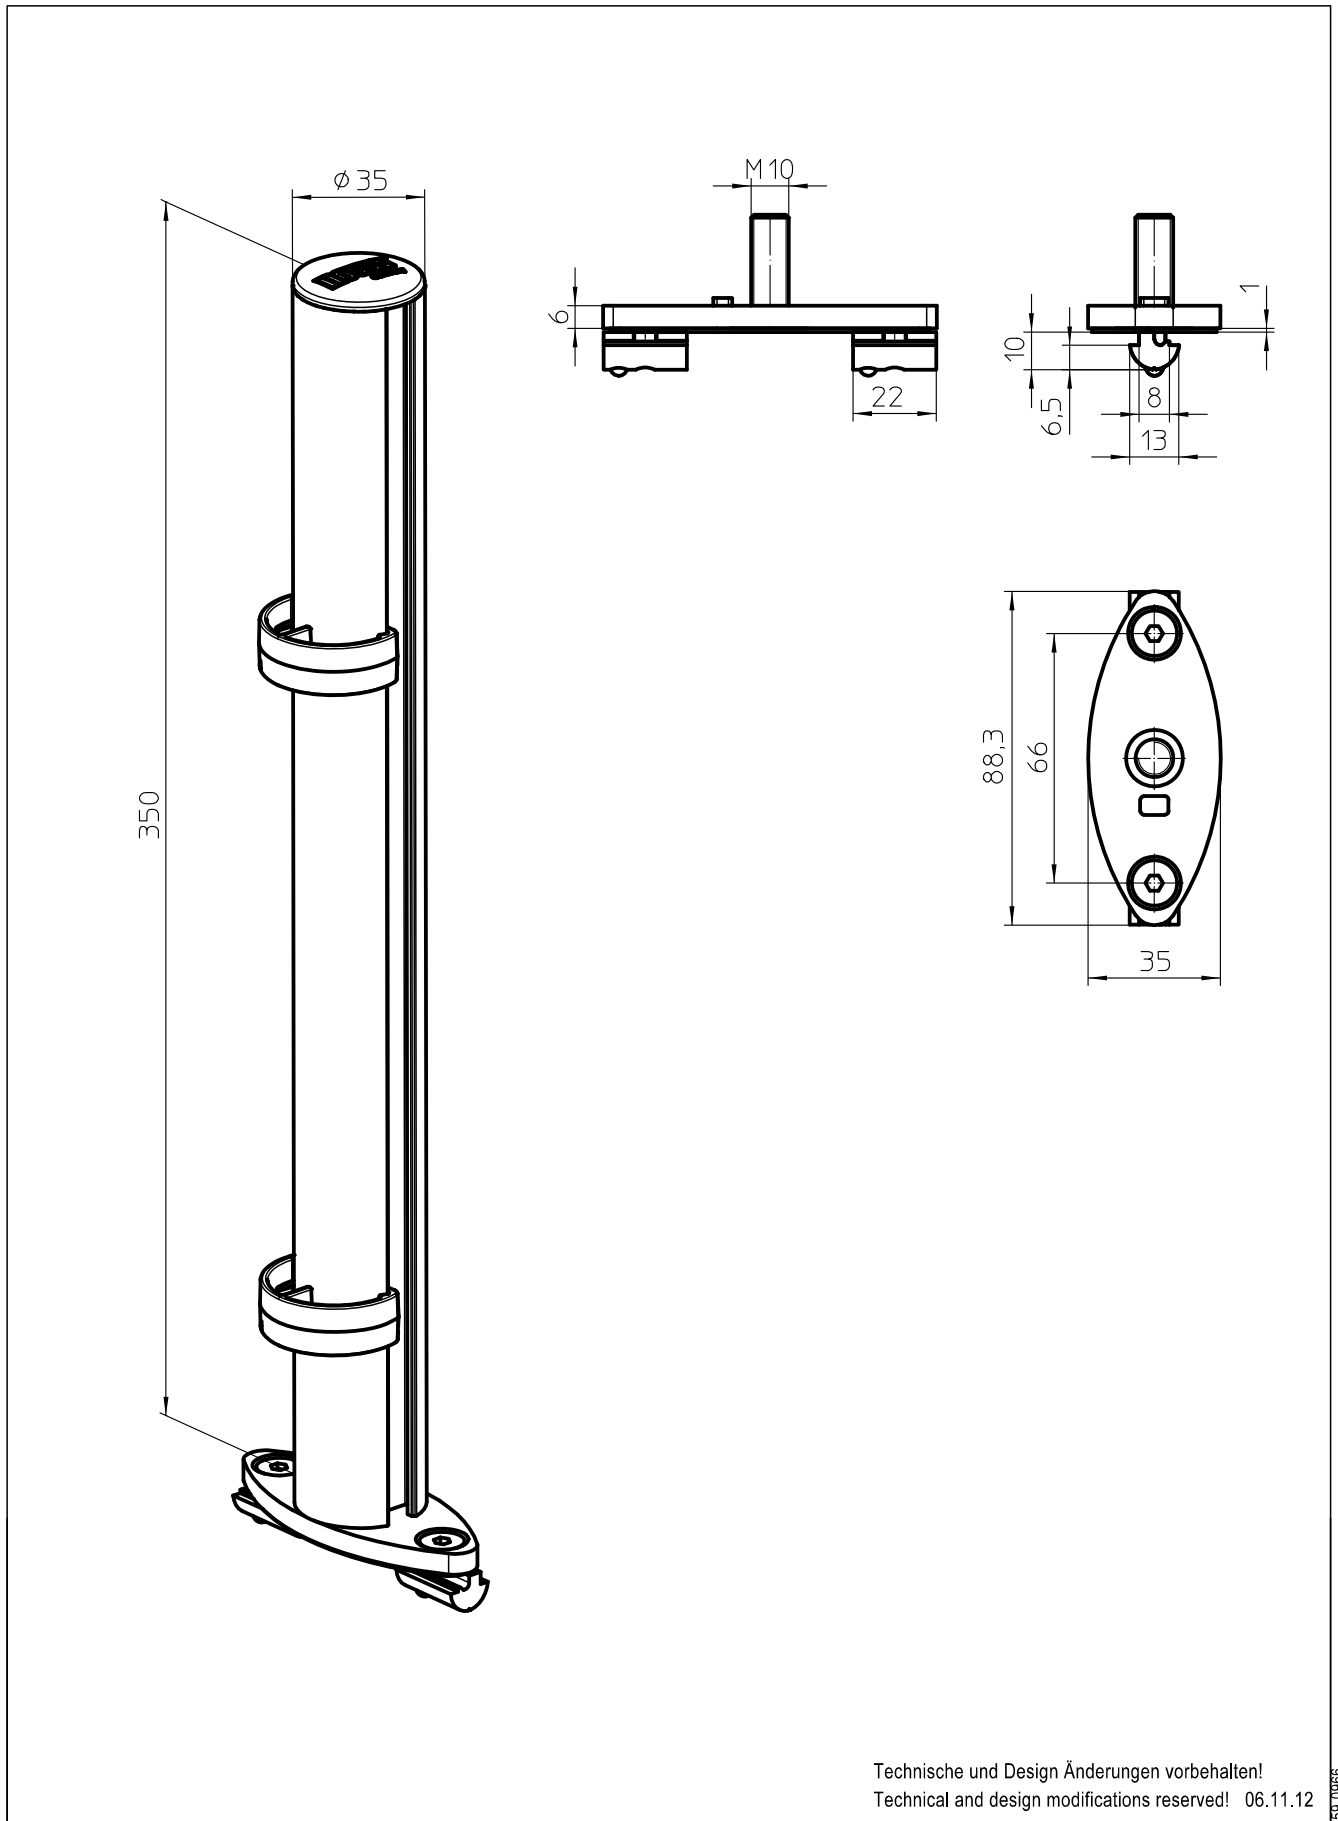

Datenblatt:  
 911+3005+000  
 MY tab

Datenblatt:

DB 911+1009+000 fix

MY

max. 6kg

75/100  
STANDARD

Technische und Design Änderungen vorbehalten!  
Technical and design modifications reserved! 31.01.13

859-0961

Datenblatt:  
911+0069+000  
MY base S

Technische und Design Änderungen vorbehalten!  
Technical and design modifications reserved! 06.11.12