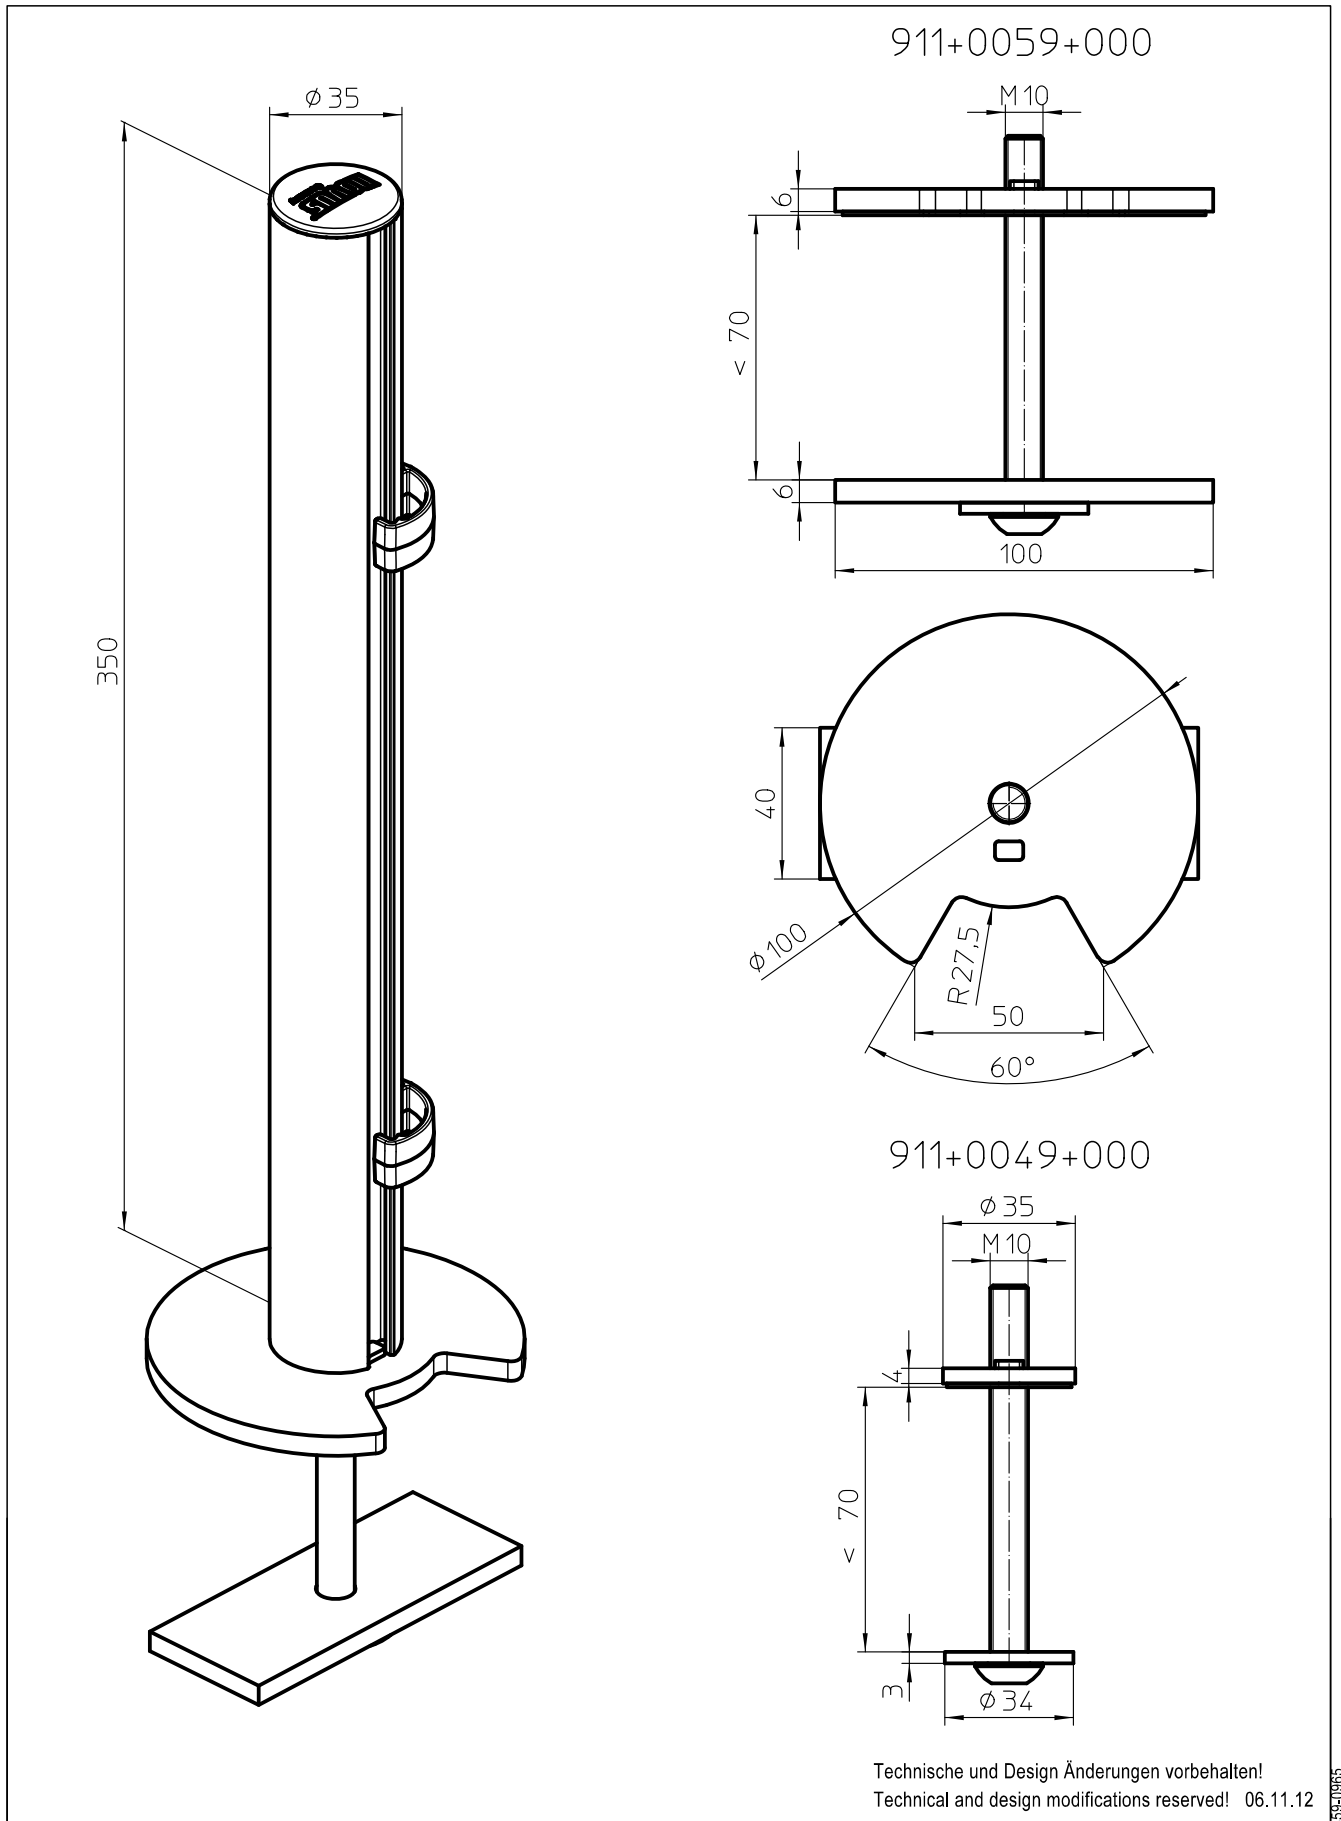

Datenblatt:

911+0049+000

MY base D

911+0059+000

MY base G

novus

Technische und Design Änderungen vorbehalten!
Technical and design modifications reserved! 06.11.12