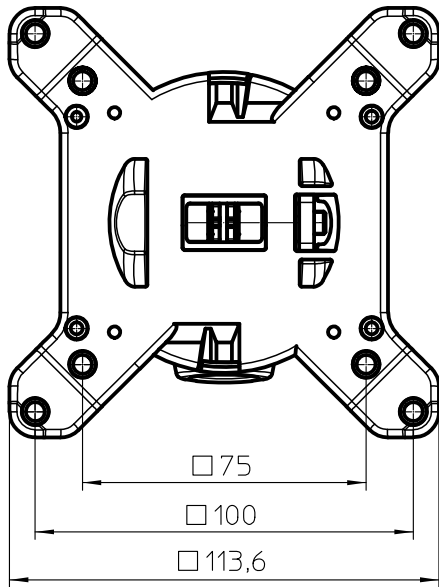

Datenblatt:

DB 911+1009+000 fix

MY

novus

max. 6kg

75/100
STANDARD

Technische und Design Änderungen vorbehalten!
Technical and design modifications reserved! 31.01.13

859-0961