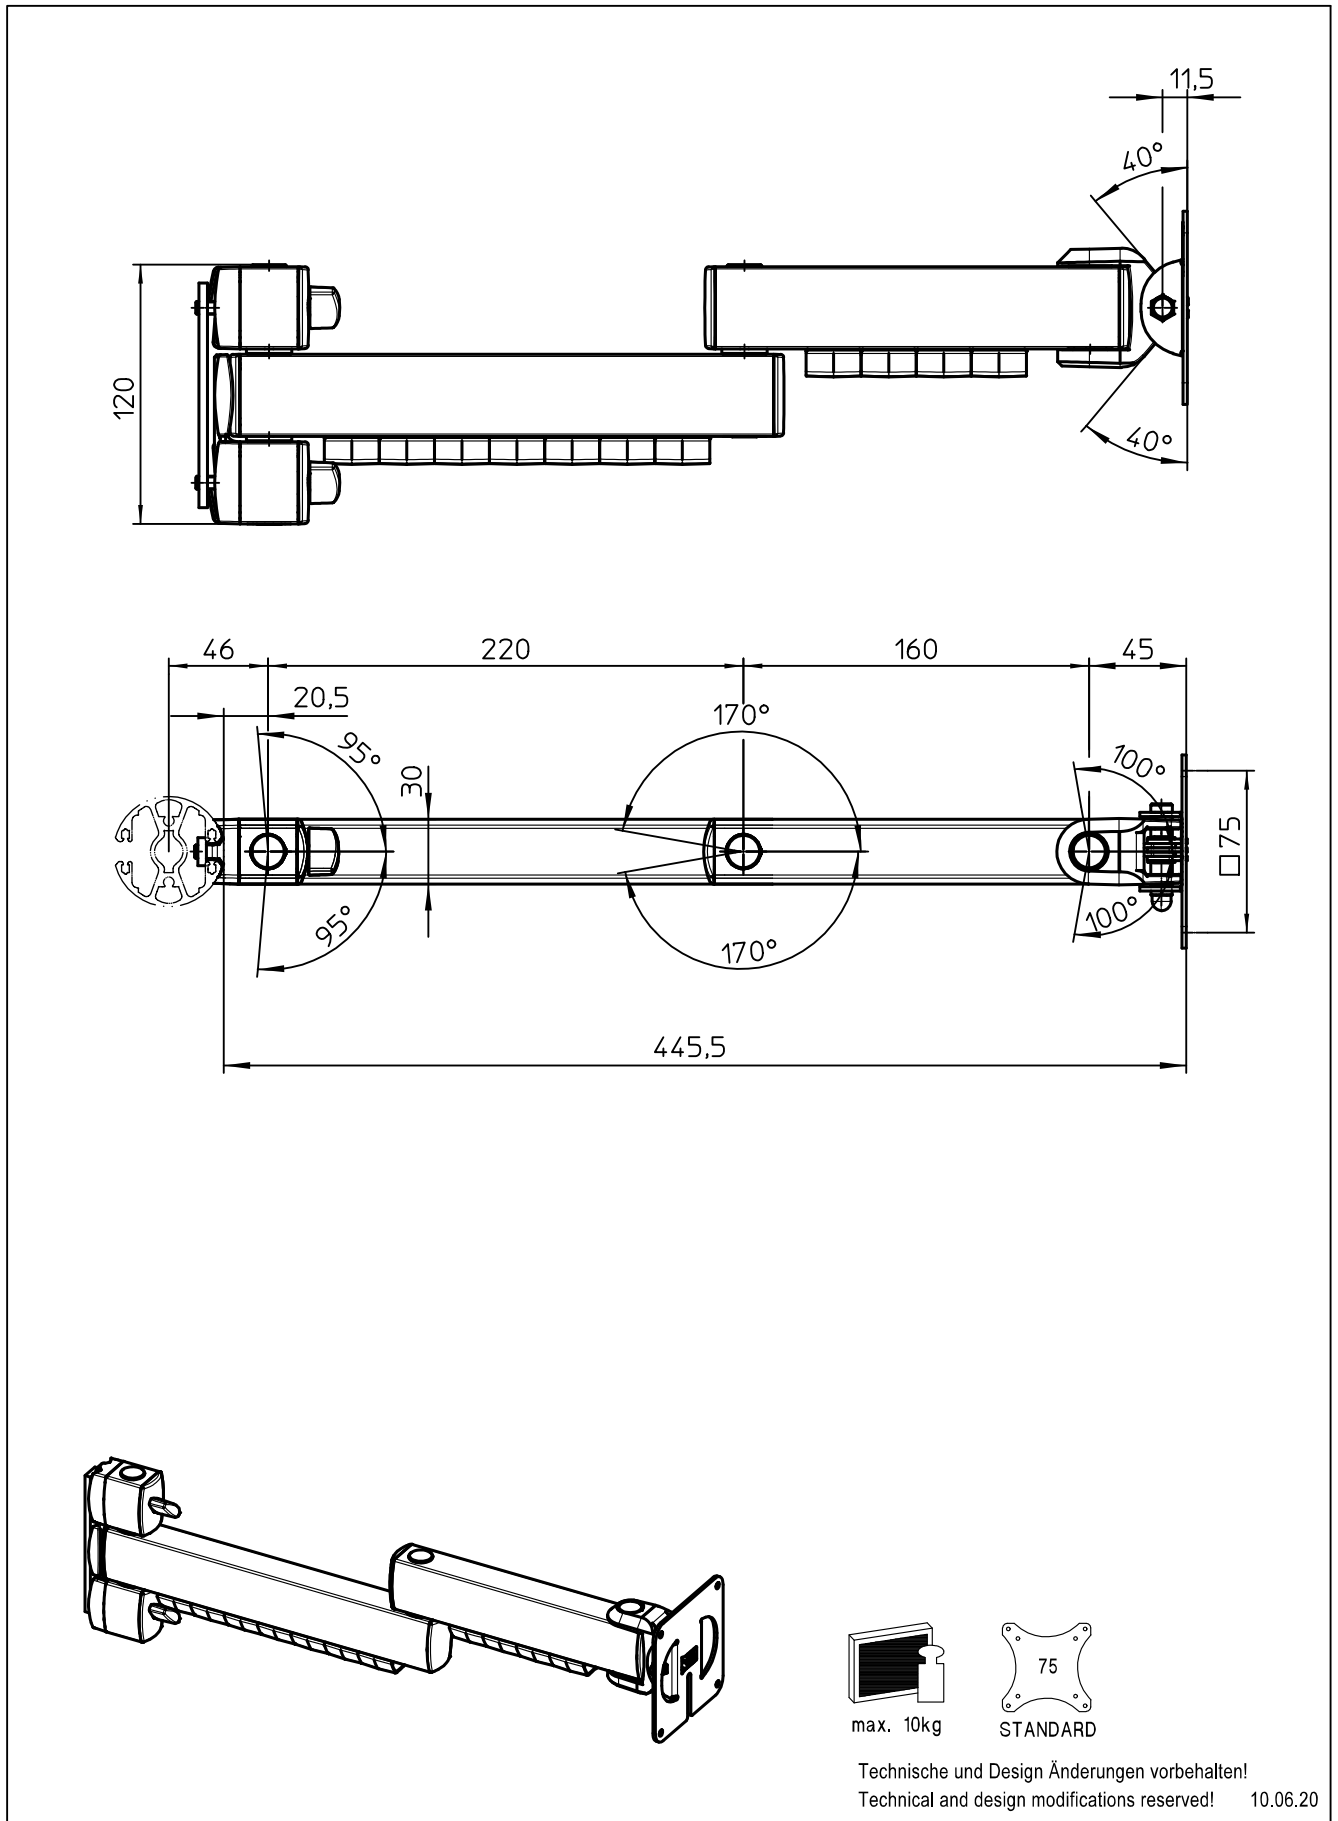

Datenblatt:

DB 853+4505+001 POS arm L380 75x75

POS

Ausgegeben von iprint am 09.11.2020 / 15:36

859-1821