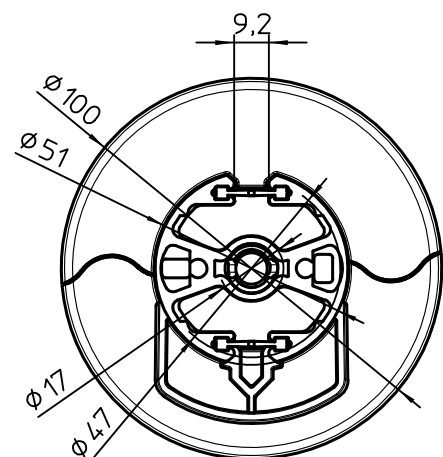

Datenblatt:

DB 851+\*00\*+000 Retail System base

RS

Ausgegeben von iprint am 14.02.2020 / 09:30

Montage 4xM8

Montage 1xM10

Id.-Nr.	Säulenlänge
851+200*+000	200
851+400*+000	400
851+600*+000	600

Technische und Design Änderungen vorbehalten!  
 Technical and design modifications reserved! 20.02.19