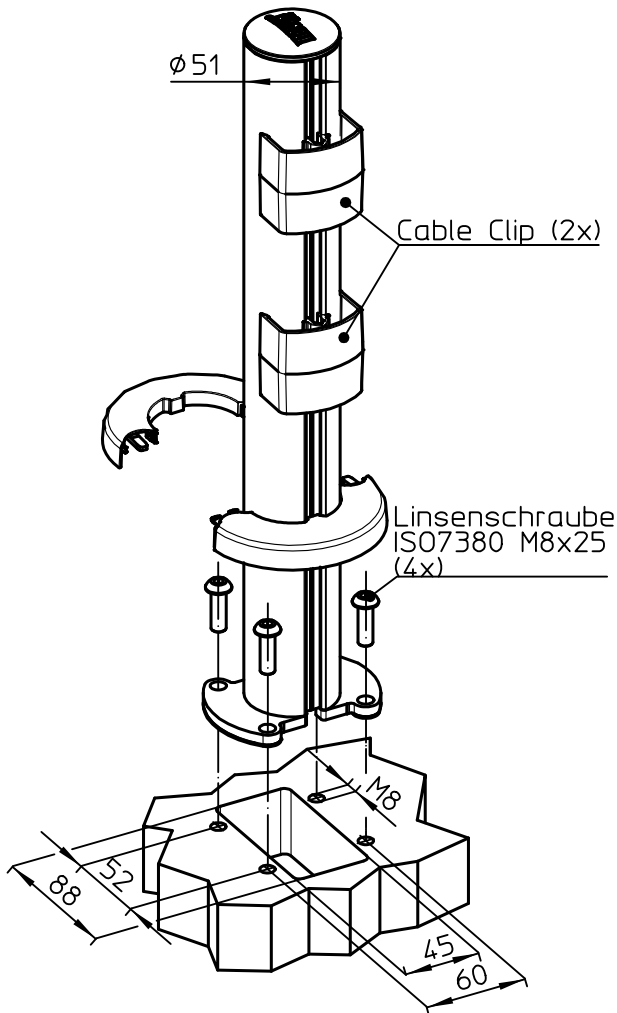

**connect plate  
Ingenico IPP 350**

2.

3.

**Headquarters:**

Novus Dahle GmbH & Co. KG  
 Breslauer Straße 34-38  
 49808 Lingen  
 Germany

**Service contact:**

Novus Dahle GmbH & Co. KG  
 Hessenweg 53  
 49811 Lingen  
 Germany  
 Tel.: +49 (0) 591 9140-457  
 Fax: +49 (0) 591 9140-841  
 E-Mail: [info@novus.de](mailto:info@novus.de)  
 Web: [www.novus.de](http://www.novus.de)

Datenblatt:

DB 851+\*00\*+000 Retail System base

RS

Ausgegeben von iprint am 14.02.2020 / 09:30

Montage 4xM8

Montage 1xM10

Id.-Nr.	Säulenlänge
851+200*+000	200
851+400*+000	400
851+600*+000	600

Technische und Design Änderungen vorbehalten!  
 Technical and design modifications reserved! 20.02.19