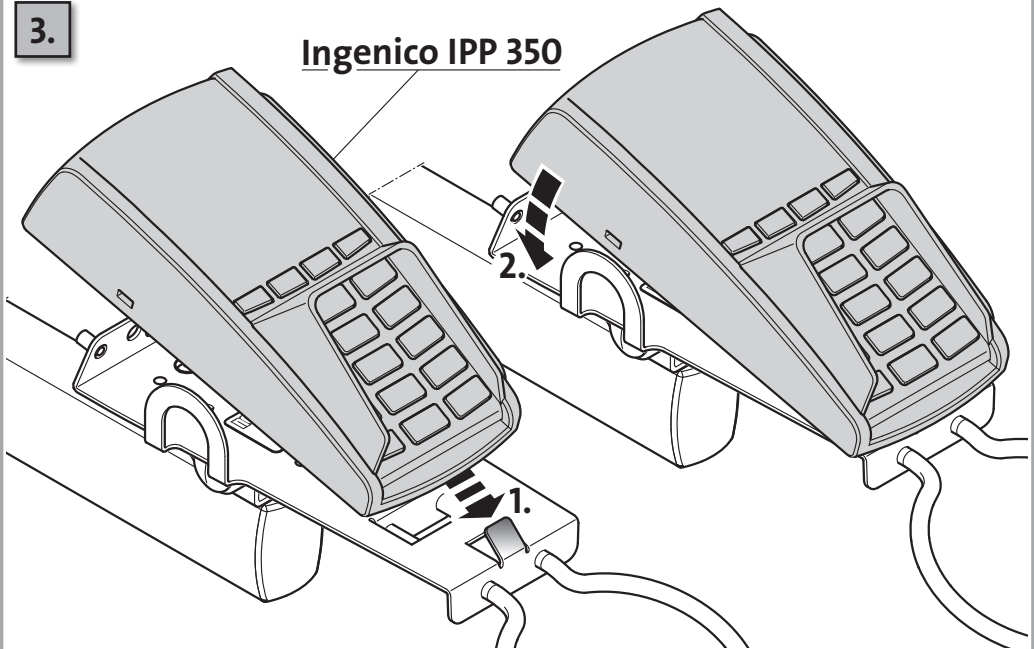

**connect plate  
Ingenico IPP 350**

2.

3.

**Headquarters:**

Novus Dahle GmbH & Co. KG  
 Breslauer Straße 34-38  
 49808 Lingen  
 Germany

**Service contact:**

Novus Dahle GmbH & Co. KG  
 Hessenweg 53  
 49811 Lingen  
 Germany  
 Tel.: +49 (0) 591 9140-457  
 Fax: +49 (0) 591 9140-841  
 E-Mail: [info@novus.de](mailto:info@novus.de)  
 Web: [www.novus.de](http://www.novus.de)

Datenblatt:

DB 851+\*00\*+000 Retail System base

RS

Ausgegeben von iprint am 14.02.2020 / 09:30

Montage 4xM8

Montage 1xM10

Id.-Nr.	Säulenlänge
851+200*+000	200
851+400*+000	400
851+600*+000	600

Technische und Design Änderungen vorbehalten!  
 Technical and design modifications reserved! 20.02.19