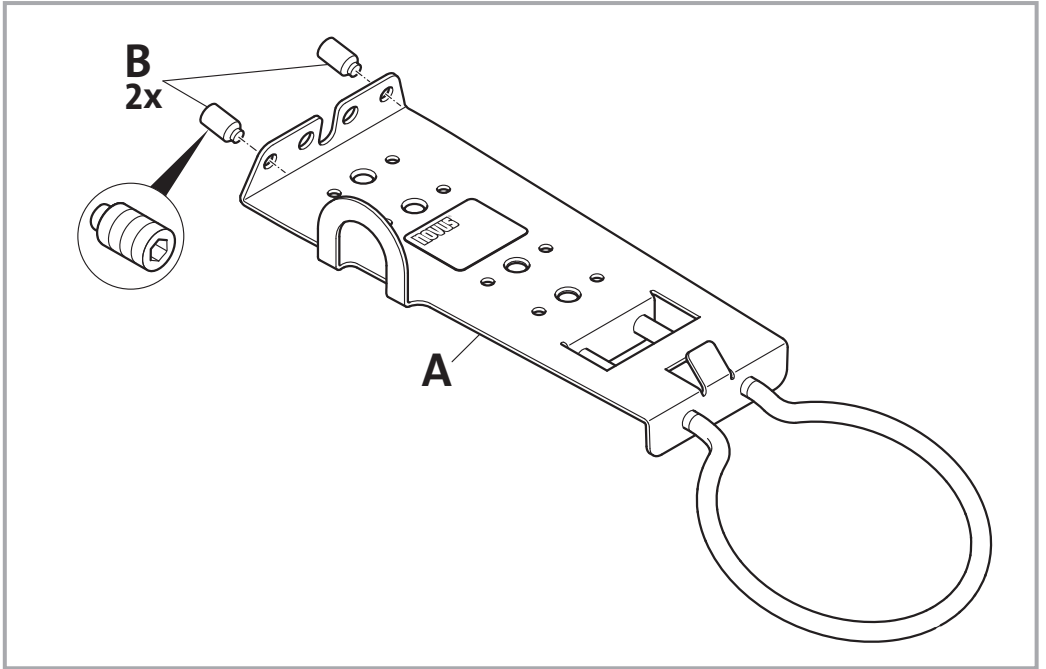

**connect plate  
Ingenico IPP 350**

2.

3.

**Headquarters:**

Novus Dahle GmbH & Co. KG  
 Breslauer Straße 34-38  
 49808 Lingen  
 Germany

**Service contact:**

Novus Dahle GmbH & Co. KG  
 Hessenweg 53  
 49811 Lingen  
 Germany  
 Tel.: +49 (0) 591 9140-457  
 Fax: +49 (0) 591 9140-841  
 E-Mail: [info@novus.de](mailto:info@novus.de)  
 Web: [www.novus.de](http://www.novus.de)

Datenblatt:

DB 851+\*00\*+000 Retail System base

RS

Ausgegeben von iprint am 14.02.2020 / 09:30

Montage 4xM8

Montage 1xM10

Id.-Nr.	Säulenlänge
851+200*+000	200
851+400*+000	400
851+600*+000	600

Technische und Design Änderungen vorbehalten!  
 Technical and design modifications reserved! 20.02.19