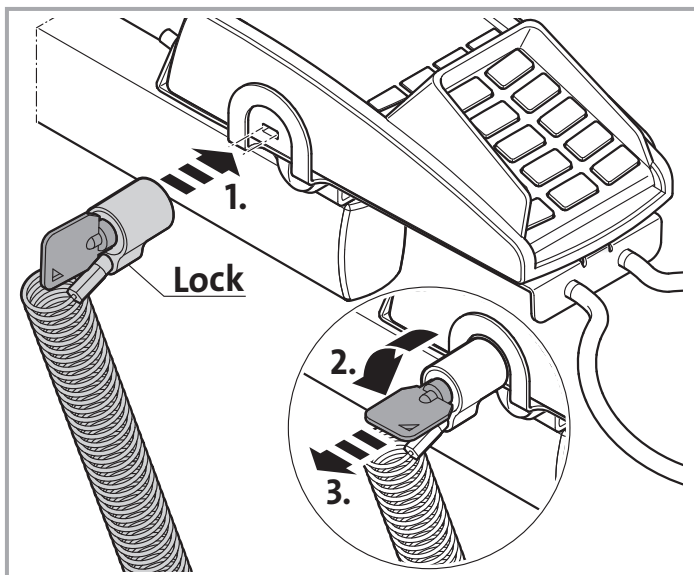

Datenblatt:

DB 851+\*00\*+000 Retail System base

RS

Ausgegeben von iprint am 14.02.2020 / 09:30

Montage 4xM8

Montage 1xM10

Id.-Nr.	Säulenlänge
851+200*+000	200
851+400*+000	400
851+600*+000	600

Technische und Design Änderungen vorbehalten!  
 Technical and design modifications reserved! 20.02.19