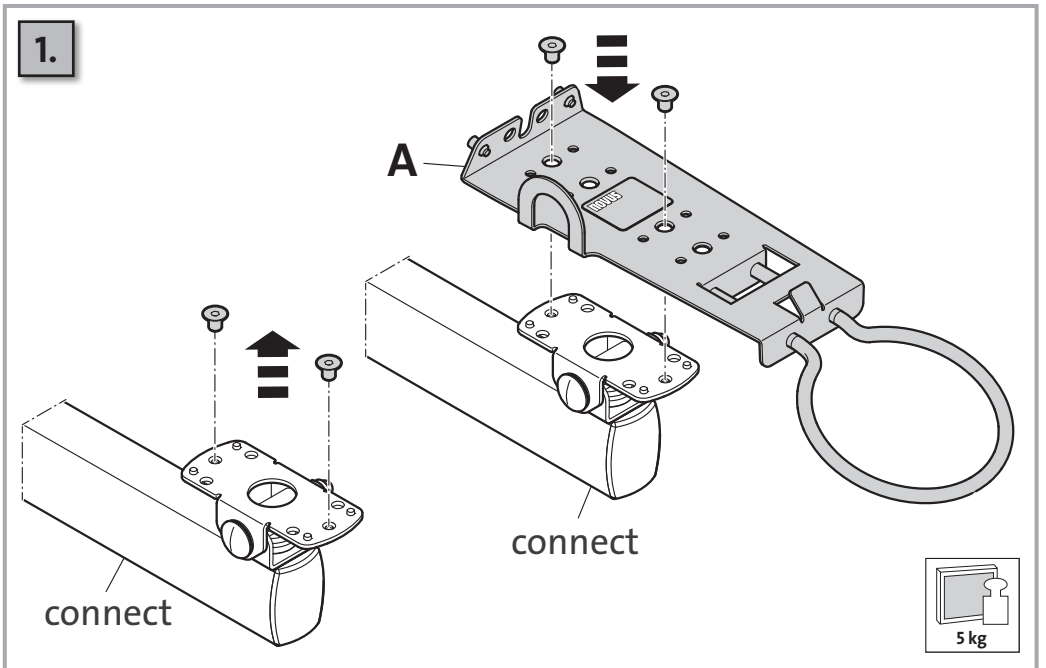

**connect plate  
Ingenico IPP 350**

2.

3.

**Headquarters:**

Novus Dahle GmbH & Co. KG  
 Breslauer Straße 34-38  
 49808 Lingen  
 Germany

**Service contact:**

Novus Dahle GmbH & Co. KG  
 Hessenweg 53  
 49811 Lingen  
 Germany  
 Tel.: +49 (0) 591 9140-457  
 Fax: +49 (0) 591 9140-841  
 E-Mail: [info@novus.de](mailto:info@novus.de)  
 Web: [www.novus.de](http://www.novus.de)

Datenblatt:

DB 851+\*00\*+000 Retail System base

RS

Ausgegeben von iprint am 14.02.2020 / 09:30

Montage 4xM8

Montage 1xM10

Id.-Nr.	Säulenlänge
851+200*+000	200
851+400*+000	400
851+600*+000	600

Technische und Design Änderungen vorbehalten!  
 Technical and design modifications reserved! 20.02.19