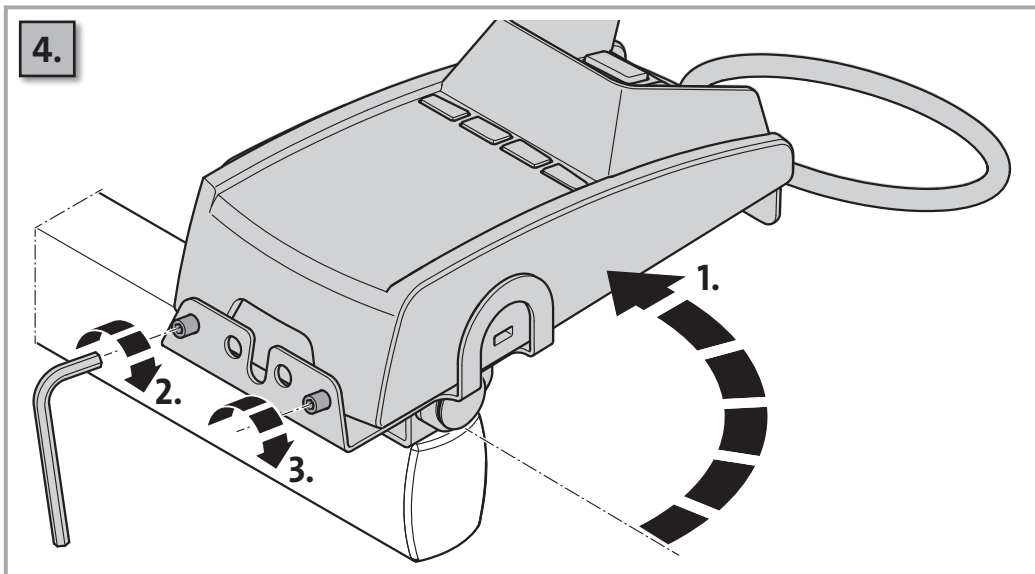

Headquarters:

Novus Dahle GmbH & Co. KG
Breslauer Straße 34-38
49808 Lingen
Germany

Service contact:

Novus Dahle GmbH & Co. KG
Hessenweg 53
49811 Lingen
Germany
Tel.: +49 (0) 591 9140-457
Fax: +49 (0) 591 9140-841
E-Mail: info@novus.de
Web: www.novus.de