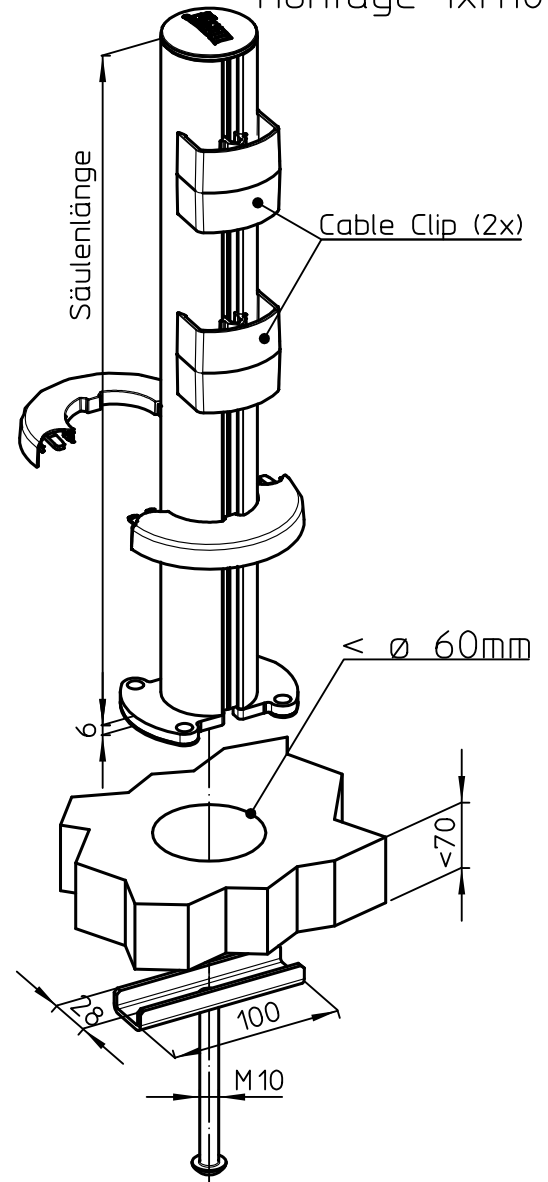

Datenblatt:

DB 851+\*00\*+000 Retail System base

RS

Ausgegeben von iprint am 14.02.2020 / 09:30

Montage 4xM8

Montage 1xM10

Id.-Nr.	Säulenlänge
851+200*+000	200
851+400*+000	400
851+600*+000	600

Technische und Design Änderungen vorbehalten!  
 Technical and design modifications reserved! 20.02.19