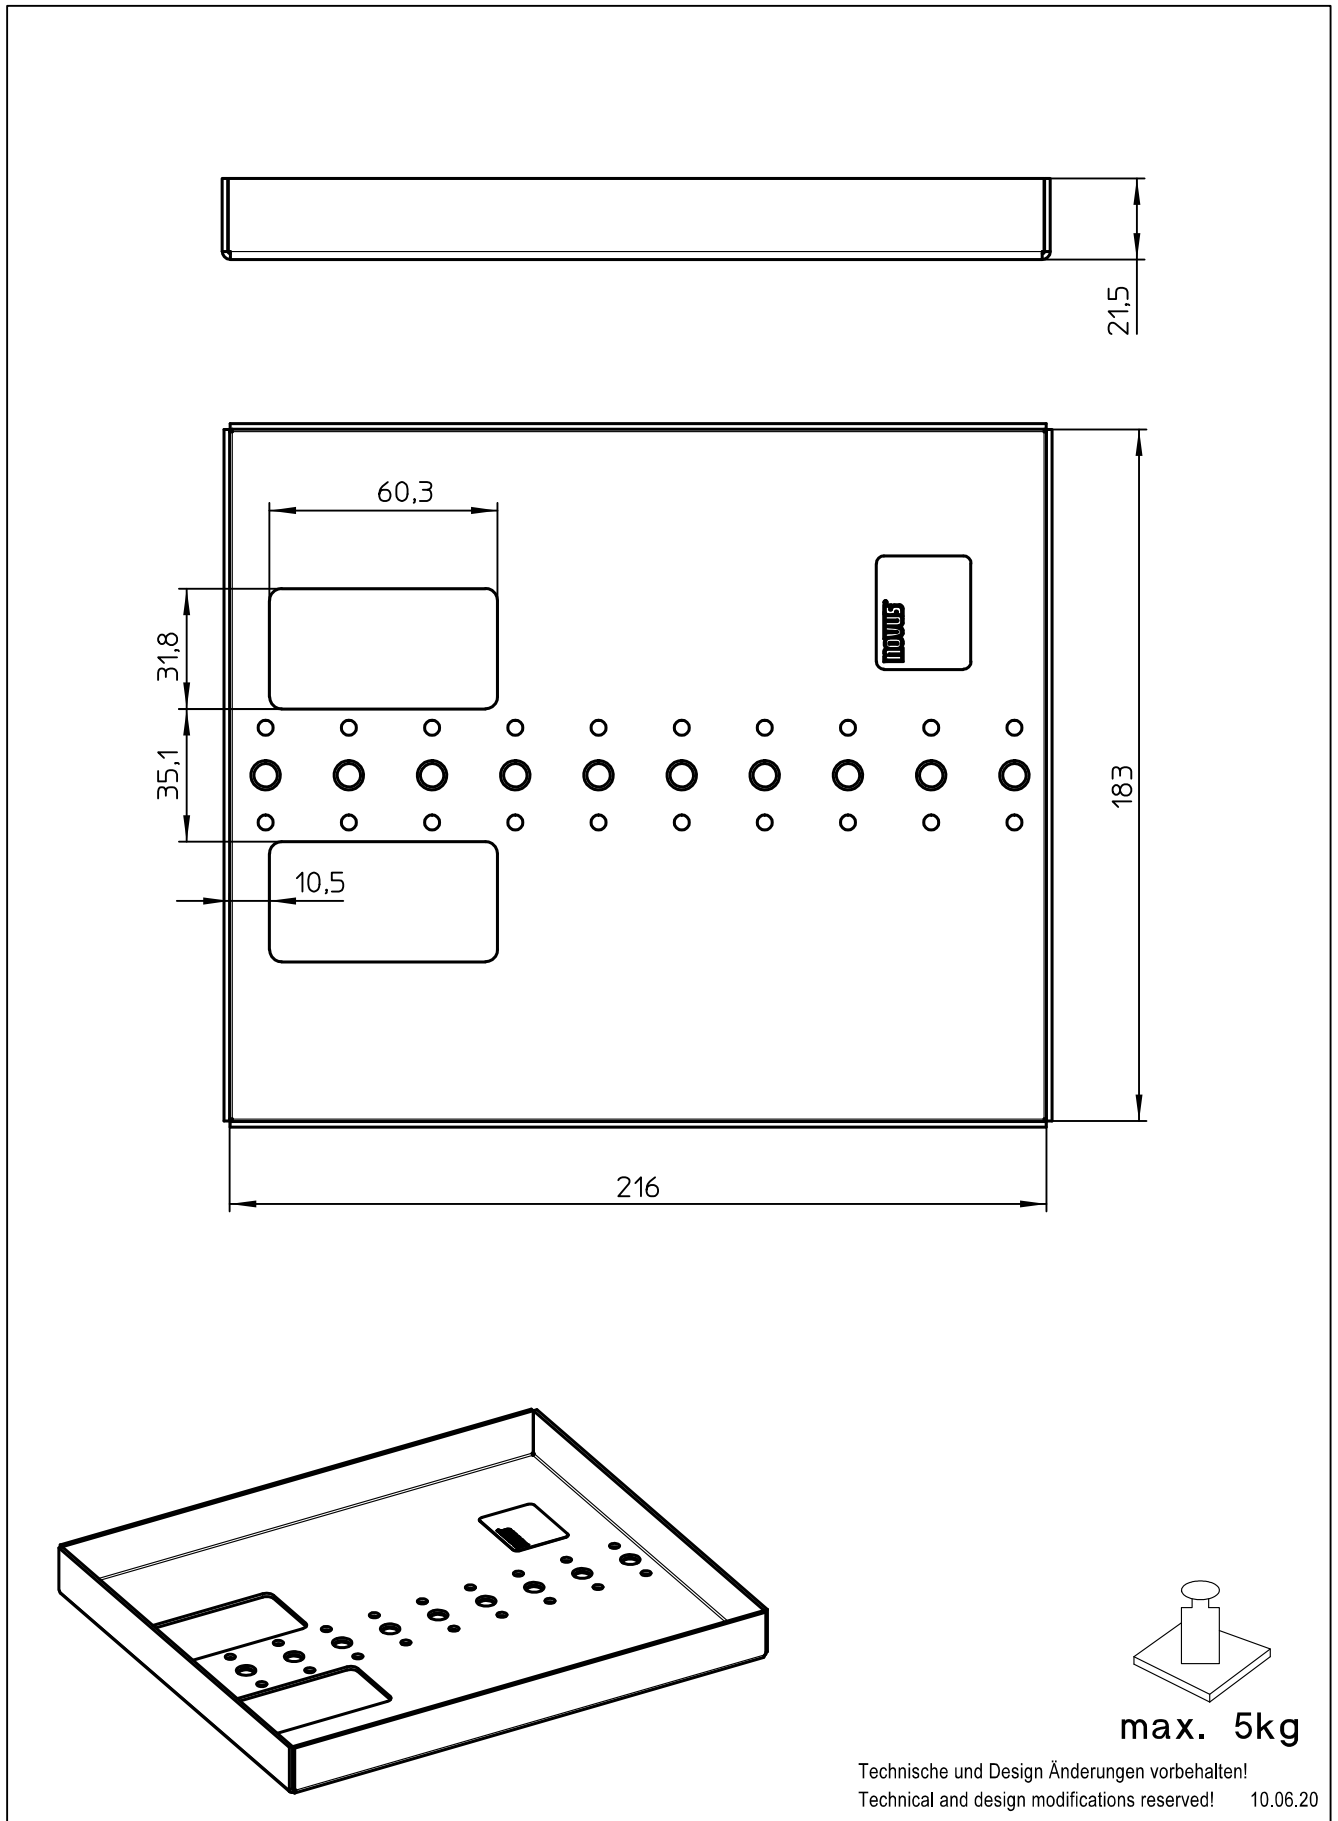

Datenblatt:

DB 851+0035+013 POS connect plate Universal 183x216

POS

Ausgegeben von iprint am 09.11.2020 / 15:36

max. 5kg

Technische und Design Änderungen vorbehalten!
Technical and design modifications reserved! 10.06.20