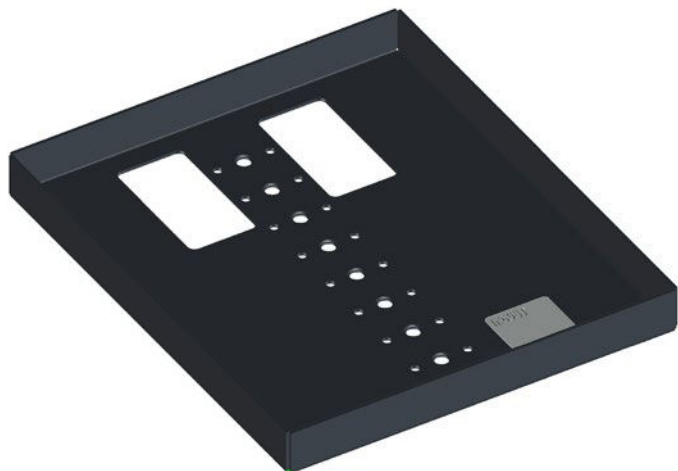

NOVUS POS connect plate Universal 183x216

Das Qualitätsmerkmal „German Engineering“ garantiert, dass ein Produkt von unseren Ingenieuren nach deutschen Qualitätsstandards entwickelt wurde. Die Produktion erfolgt in unseren eigenen Werken - weltweit gesteuert von Deutschland aus.

- Verbindungsplatte als Universalwanne
- Grifffläche für einfaches Bewegen
- Maße: B 183 mm, H 216 mm, T 21,5 mm
- Aus hochwertigem Metall anthrazit gepulvert
- Obligatorische Ergänzung ist eine POS base connect oder POS connect arm