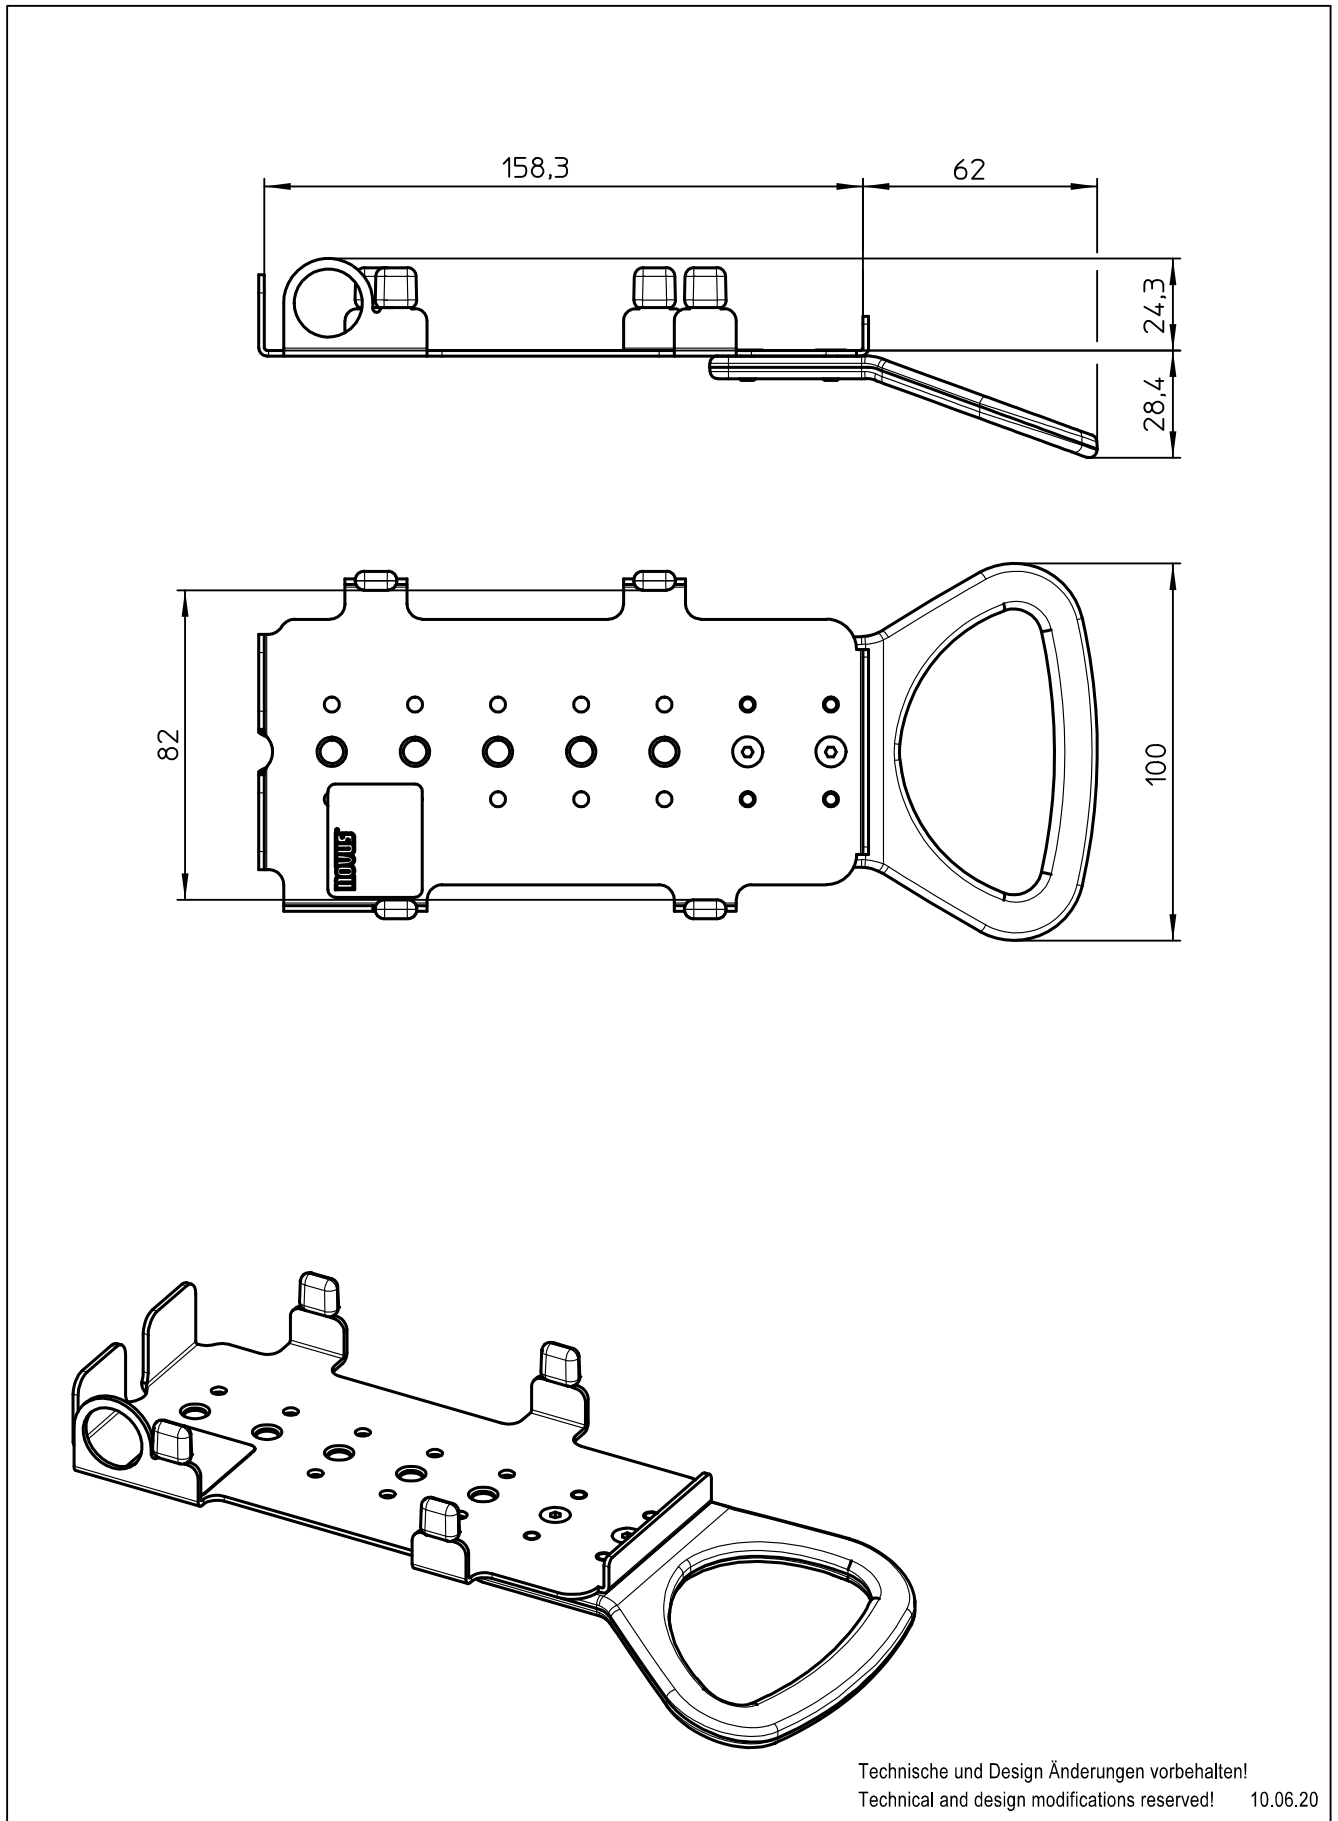

Datenblatt:

DB 851+0035+047 POS connect plate Network AP-10

POS

Ausgegeben von iprint am 09.11.2020 / 15:37

Technische und Design Änderungen vorbehalten!
Technical and design modifications reserved! 10.06.20