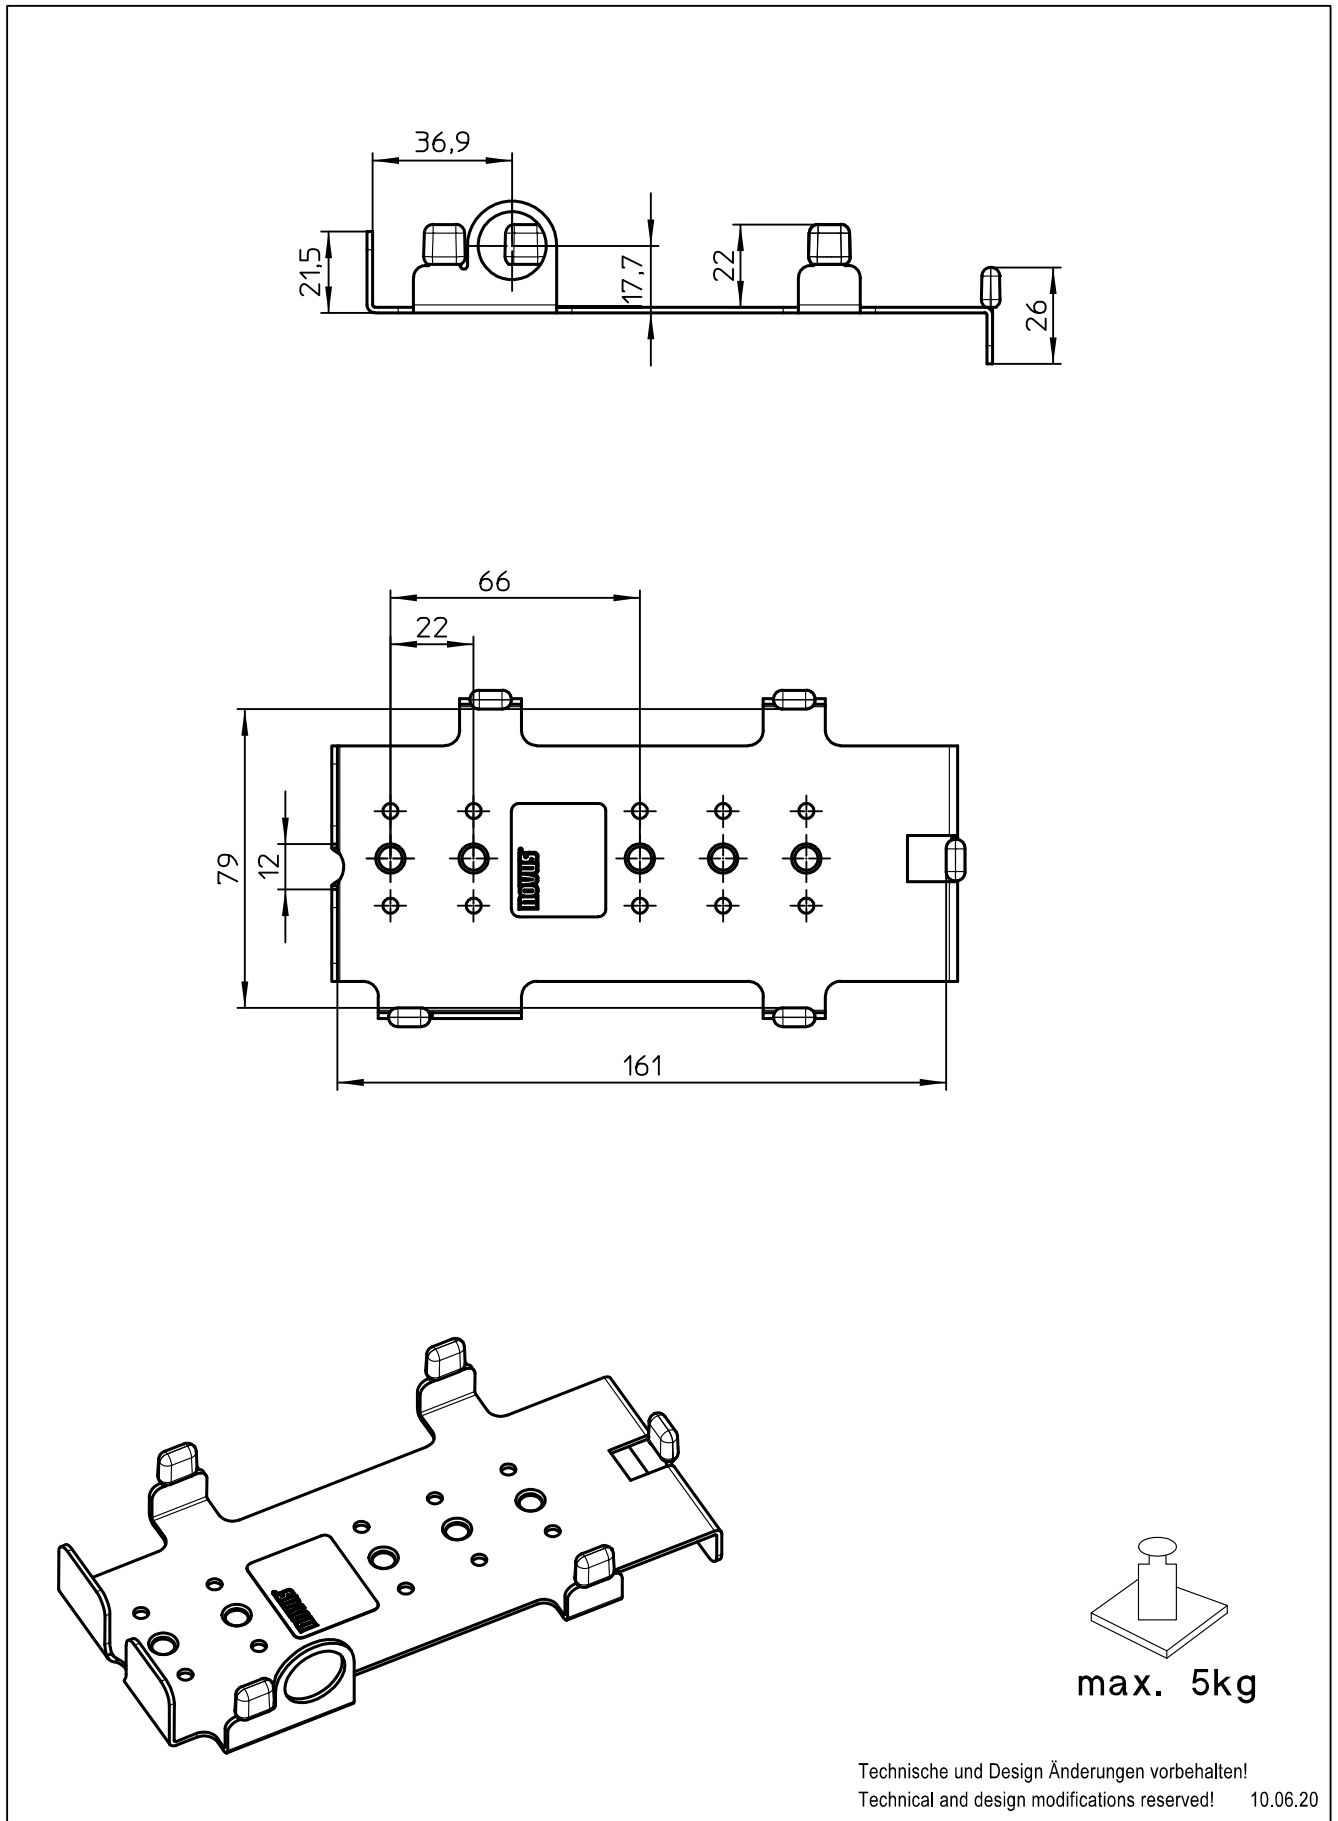

Datenblatt:

DB 851+0035+027 POS connect plate Spire SPp30

POS

Ausgegeben von iprint am 09.11.2020 / 15:36

Technische und Design Änderungen vorbehalten!  
Technical and design modifications reserved! 10.06.20