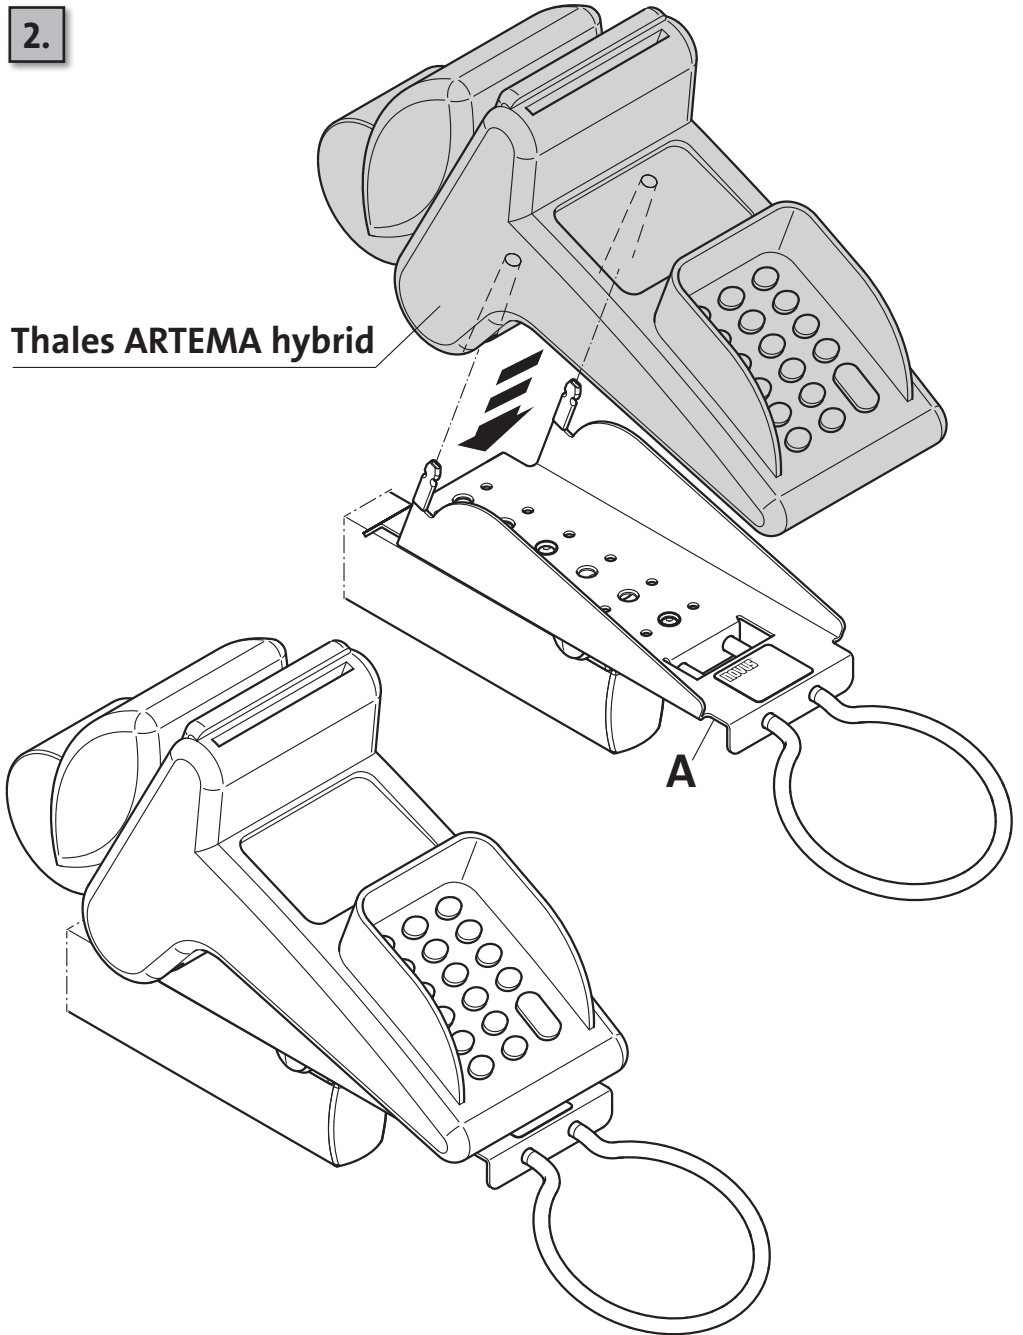

connect plate
Thales ARTEMA hybrid

2.

Thales ARTEMA hybrid

Headquarters:

Novus Dahle GmbH & Co. KG
Breslauer Straße 34-38
49808 Lingen
Germany

Service contact:

Novus Dahle GmbH & Co. KG
Hessenweg 53
49811 Lingen
Germany
Tel.: +49 (0) 591 9140-457
Fax: +49 (0) 591 9140-841
E-Mail: info@novus.de
Web: www.novus.de