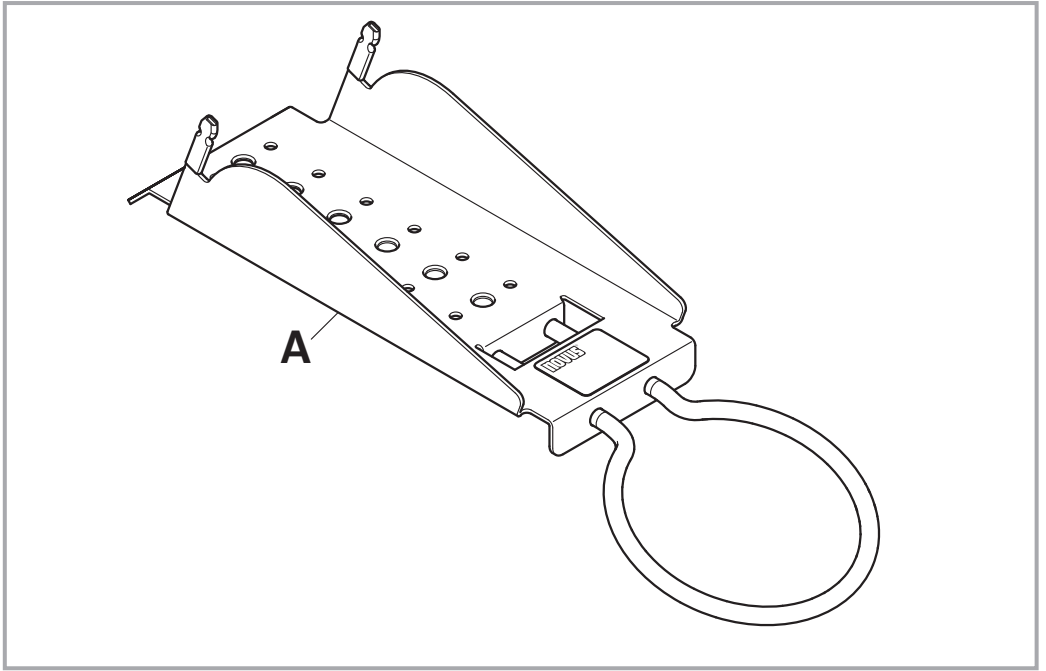

connect plate
Thales ARTEMA hybrid

2.

Thales ARTEMA hybrid

Headquarters:

Novus Dahle GmbH & Co. KG
Breslauer Straße 34-38
49808 Lingen
Germany

Service contact:

Novus Dahle GmbH & Co. KG
Hessenweg 53
49811 Lingen
Germany
Tel.: +49 (0) 591 9140-457
Fax: +49 (0) 591 9140-841
E-Mail: info@novus.de
Web: www.novus.de