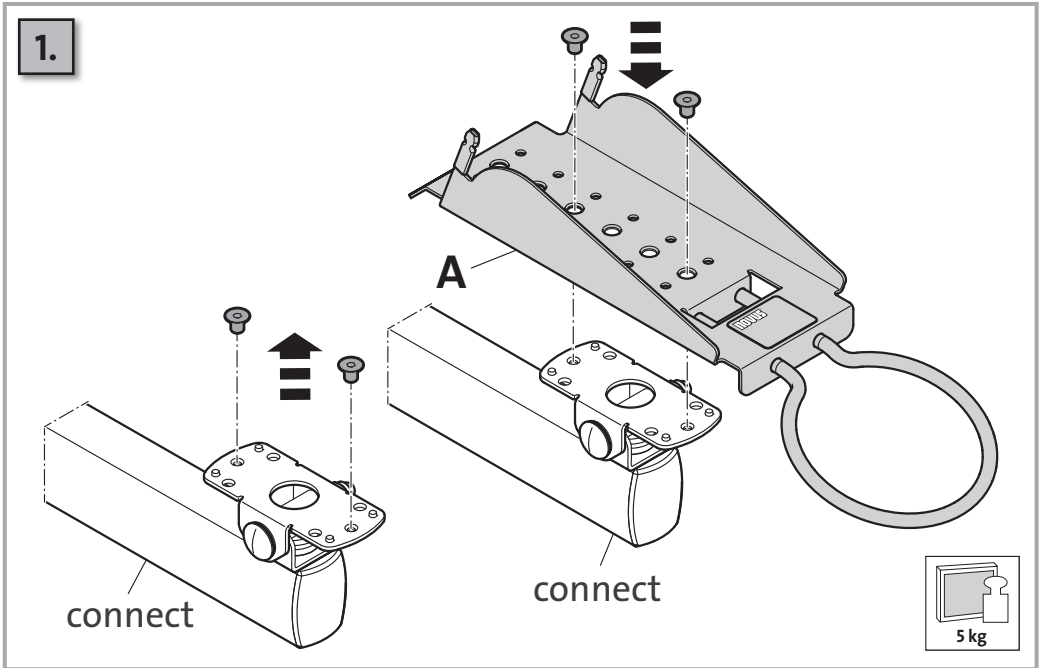

connect plate
Thales ARTEMA hybrid

2.

Thales ARTEMA hybrid

Headquarters:

Novus Dahle GmbH & Co. KG
Breslauer Straße 34-38
49808 Lingen
Germany

Service contact:

Novus Dahle GmbH & Co. KG
Hessenweg 53
49811 Lingen
Germany
Tel.: +49 (0) 591 9140-457
Fax: +49 (0) 591 9140-841
E-Mail: info@novus.de
Web: www.novus.de