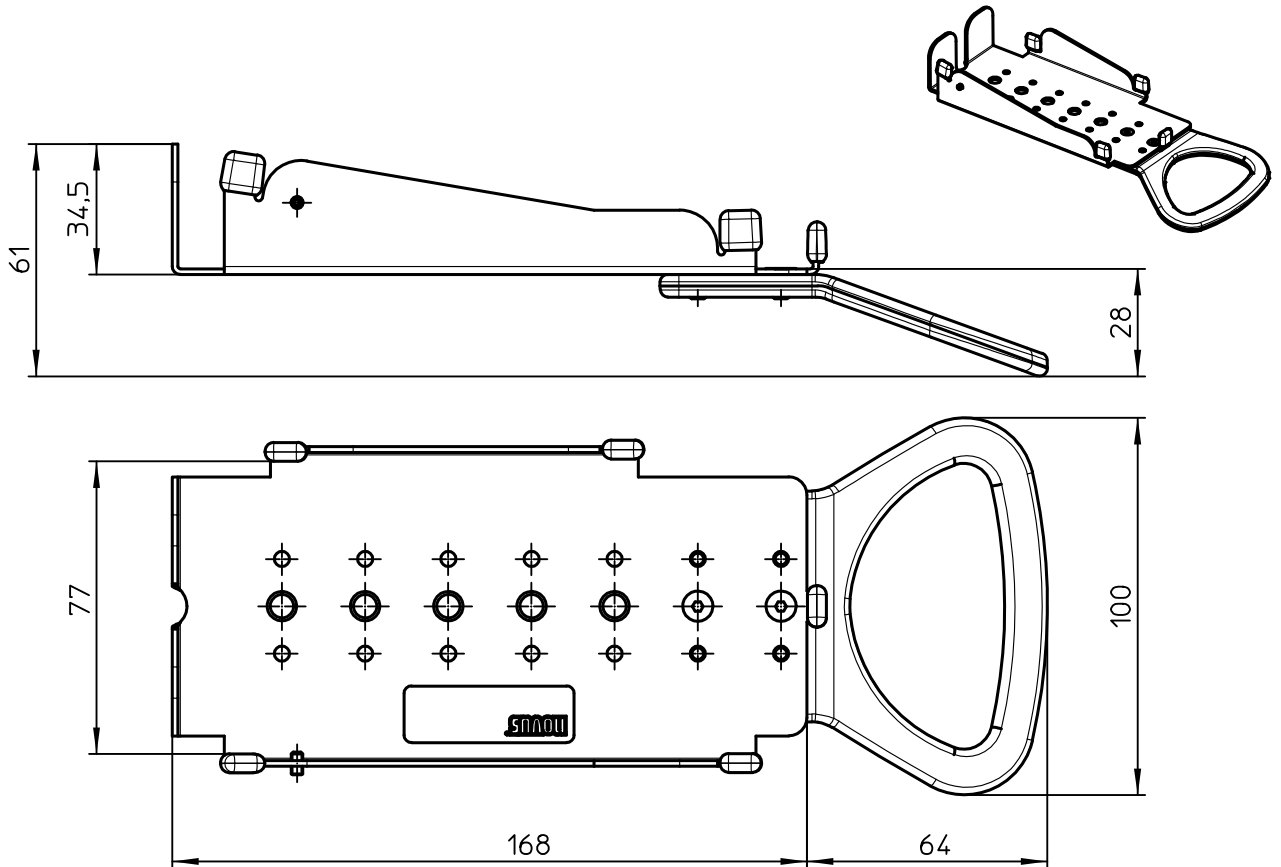

Datenblatt:

DB 851+0035+038/ +042 POS connect plate Verifone P400 (2019)

POS

851+0035+038 POS connect plate Verifone P400 (2019)

851+0035+042 POS connect plate Verifone P400 ohne Griff (2019)

Technische und Design Änderungen vorbehalten!
Technical and design modifications reserved! 10.06.20