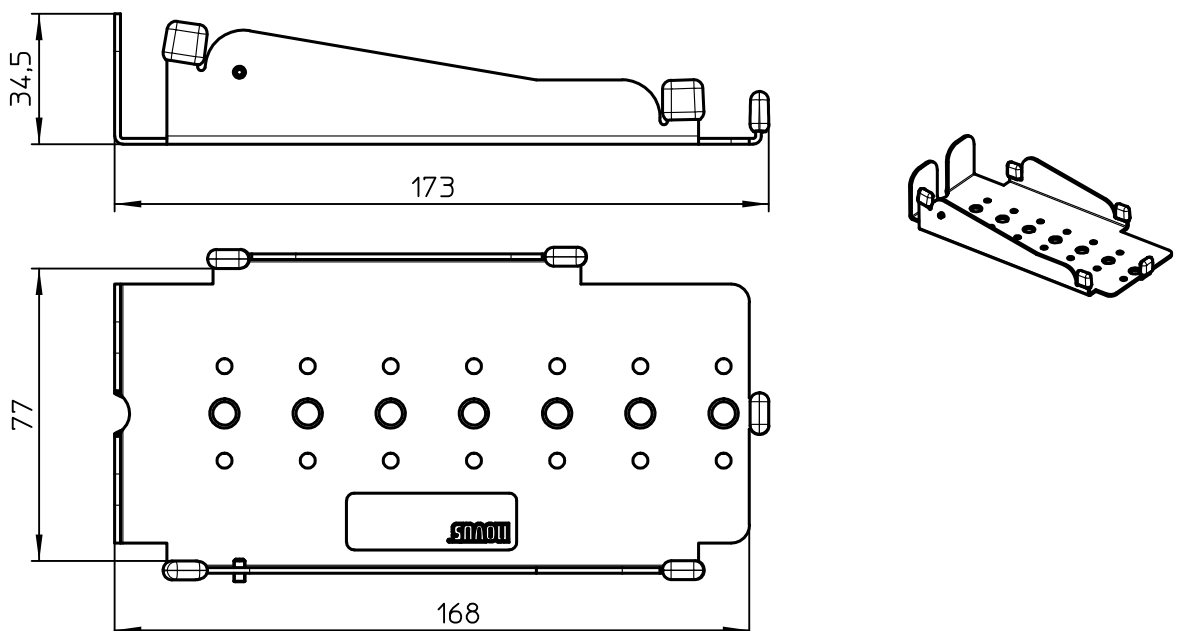

Datenblatt:

DB 851+0035+038/ +042 POS connect plate Verifone P400 (2019)

POS

851+0035+038 POS connect plate Verifone P400 (2019)

851+0035+042 POS connect plate Verifone P400 ohne Griff (2019)

Technische und Design Änderungen vorbehalten!
Technical and design modifications reserved! 10.06.20