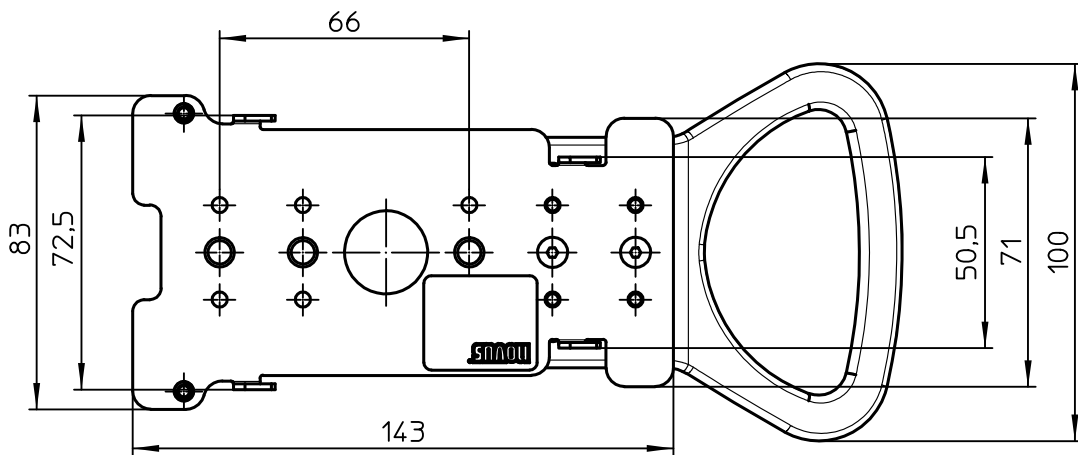

Datenblatt:

DB 851+0035+007 connect plate Banksys Yomani ML+XR+Touch
RS

max. 5kg

Technische und Design Änderungen vorbehalten!
Technical and design modifications reserved! 05.12.19

859-1453

Ausgegeben von iprint am 14.02.2020 / 09:31