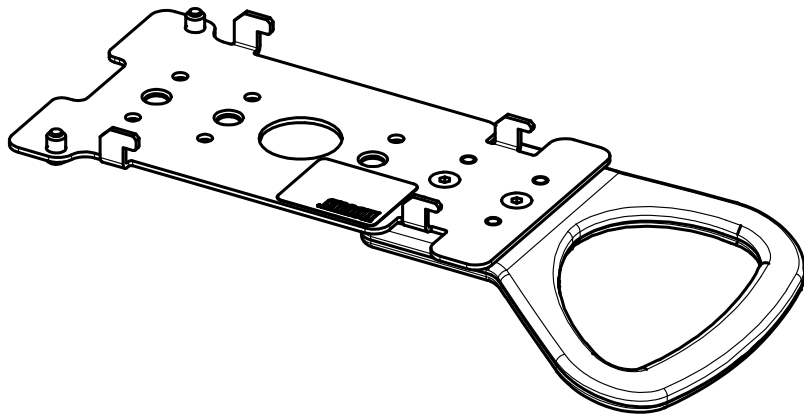

Datenblatt:

DB 851+0035+007 connect plate Banksys Yomani ML+XR+Touch
RS

max. 5kg

Technische und Design Änderungen vorbehalten!
Technical and design modifications reserved! 05.12.19

859-1453

Ausgegeben von iprint am 14.02.2020 / 09:31