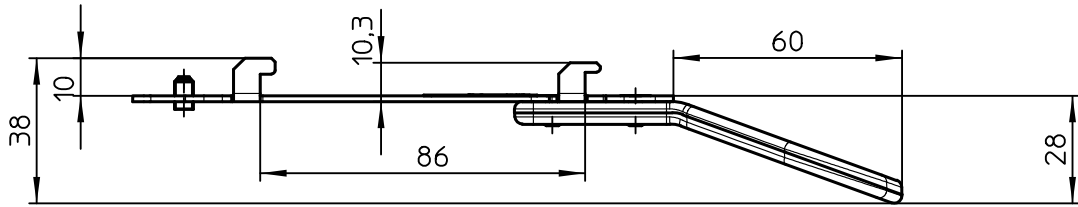

Datenblatt:

DB 851+0035+007 connect plate Banksys Yomani ML+XR+Touch
RS

max. 5kg

Technische und Design Änderungen vorbehalten!
Technical and design modifications reserved! 05.12.19

859-1453

Ausgegeben von iprint am 14.02.2020 / 09:31