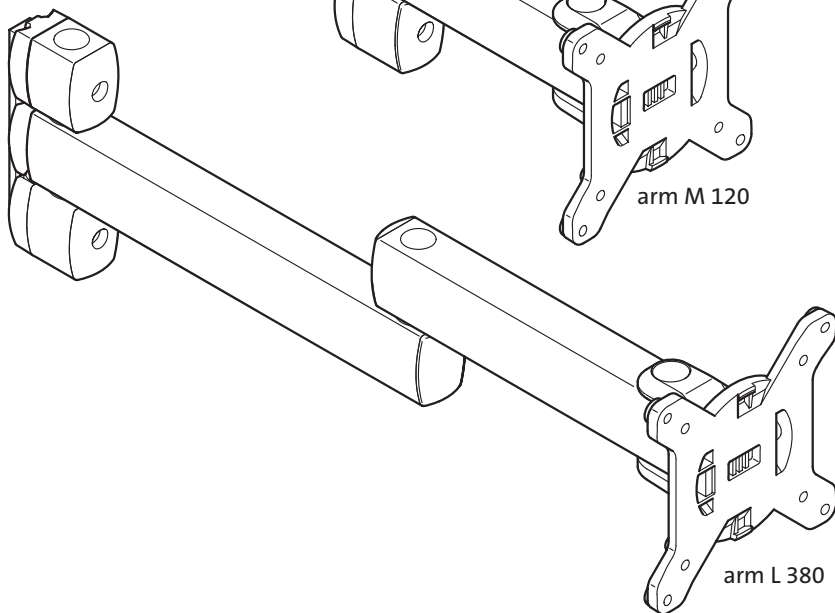

NOVUS® RetailSystem arm

arm S

arm M 120

arm L 380

arm L 380**arm M 120****arm S**

1.

2.

3. arm L 380**3. arm M 120****3. arm S**

4.

5.

arm L 380

arm M 120

arm S

Headquarters:

Novus Dahle GmbH & Co. KG
Breslauer Straße 34-38
49808 Lingen
Germany

Service contact: