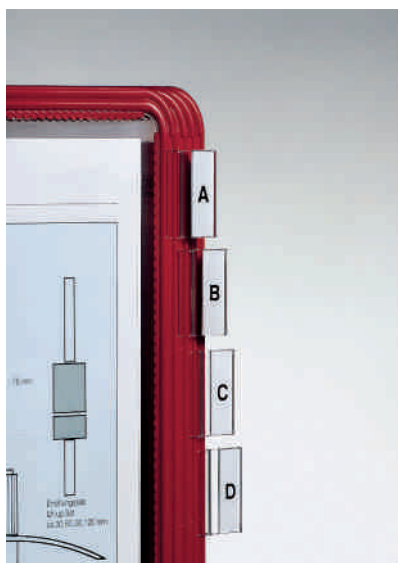

NOVUS Reiterrahmen

- Reiterrahmen-Set
- Reiterrahmen mit Papiereinlagen von A-Z bedruckt
- Aufsteckbar mit einer transparenten Sichtfläche
- Format: 25 x 20mm
- Lieferumfang: 12 Stück

Ausführung	Art.-Nr.	EAN-Nr.
	795+4850+000	4009729018361