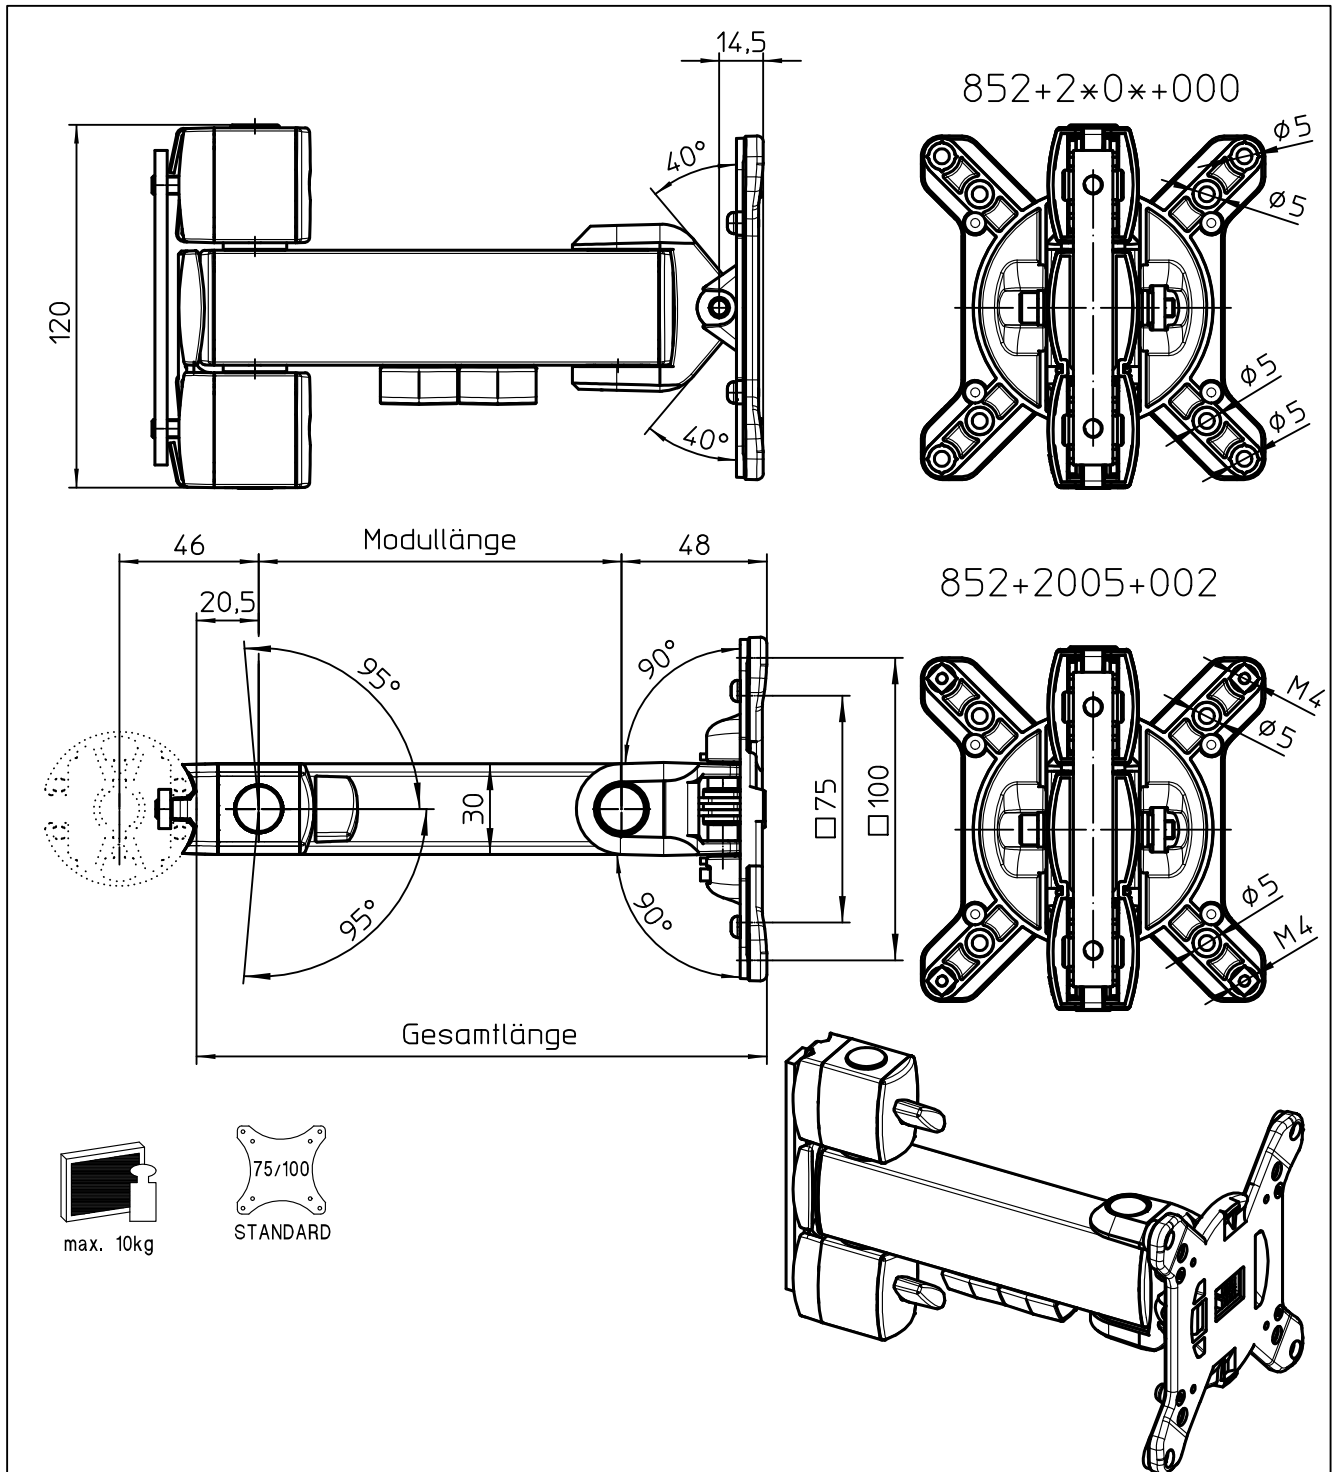

Datenblatt:

DB 852+2*0*+00* arm M **0

RS

Id.-Nr.	Farbe	Modul- länge	Gesamt- länge	Bemerkung
852+2005+000	anthrazit	120	188,5	
852+2005+002	anthrazit	120	188,5	4x Vierkantmutter
852+2009+000	silber/anthr.	120	188,5	
852+2705+000	anthrazit	200	268,5	
852+2709+000	silber/anthr.	200	268,5	