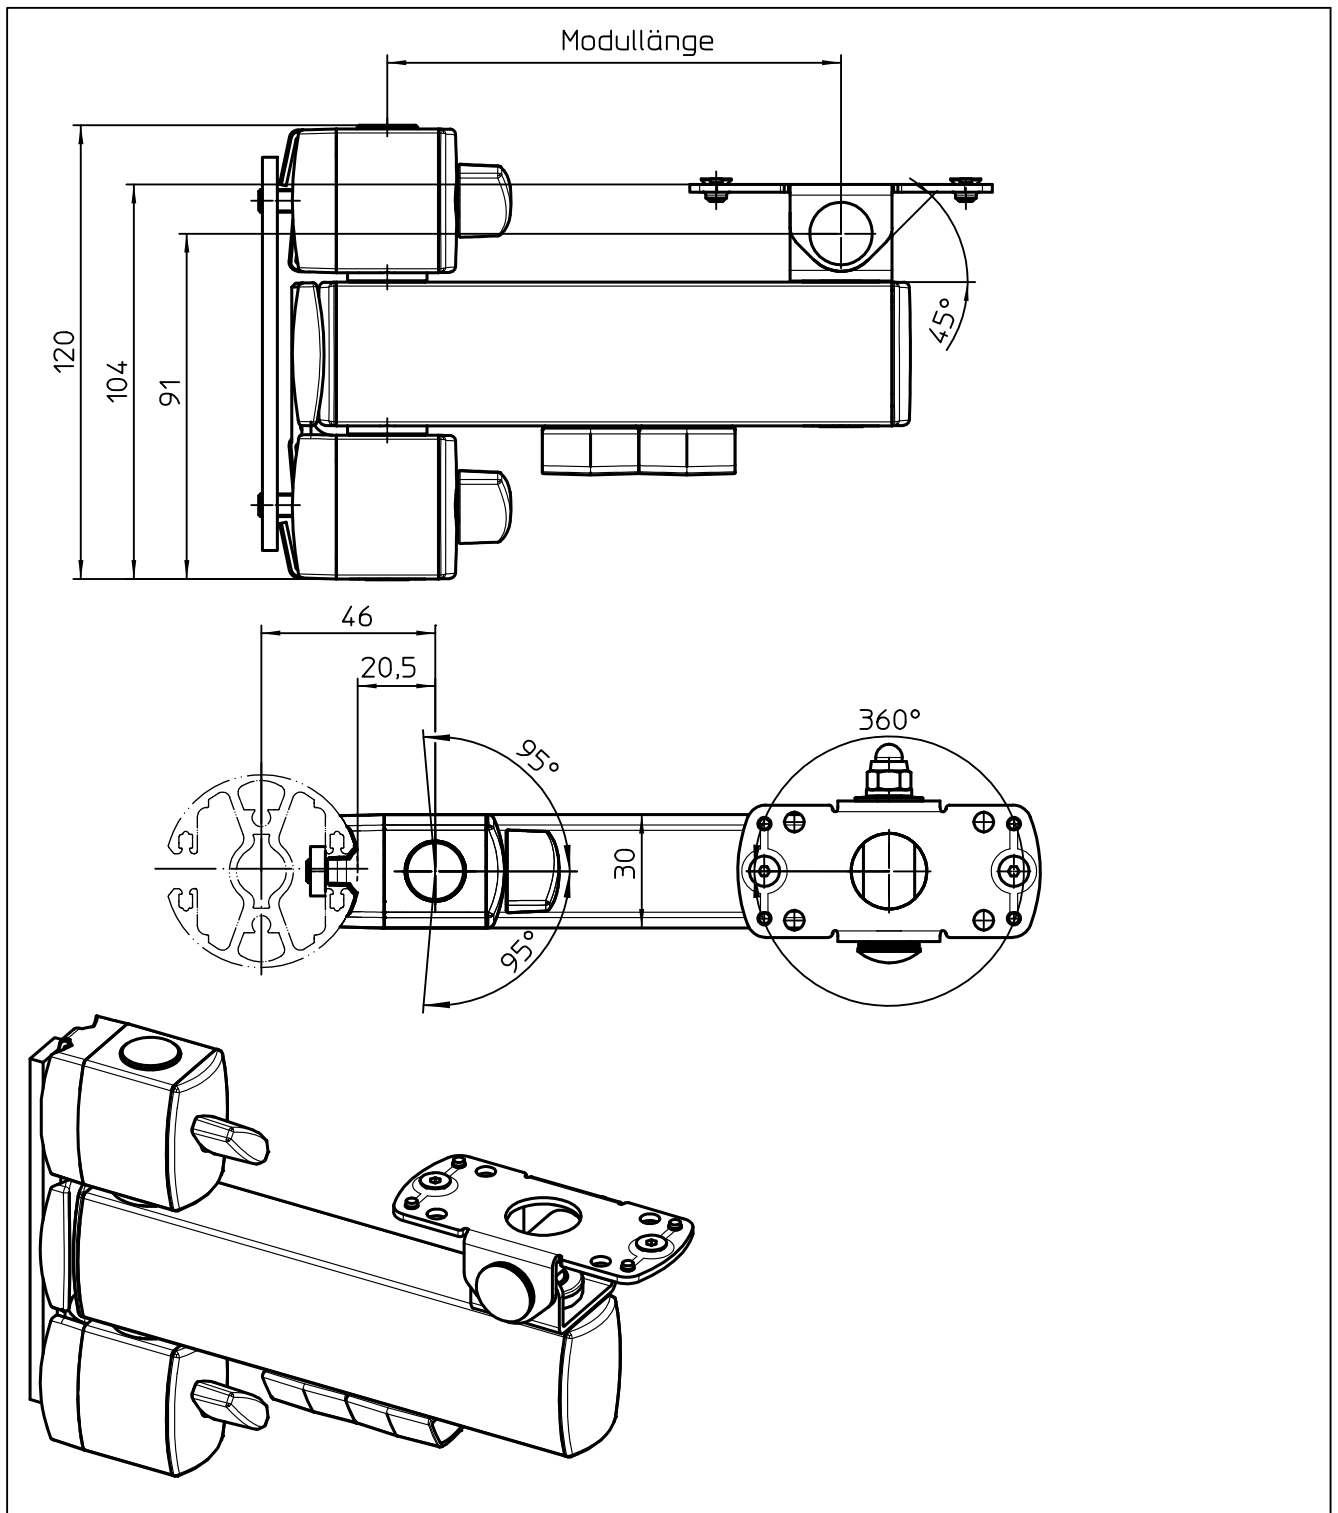

Datenblatt:

DB 852+2*3*+000 POS connect M **0

POS

Ausgegeben von iprint am 09.11.2020 / 15:36

Id.-Nr.	Modul- länge	Farbe
852+2035+000	120	anthrazit
852+2039+000	120	silber/anthrazit
852+2835+000	200	anthrazit
852+2839+000	200	silber/anthrazit

max. 10kg

Technische und Design Änderungen vorbehalten!
 Technical and design modifications reserved! 10.06.20