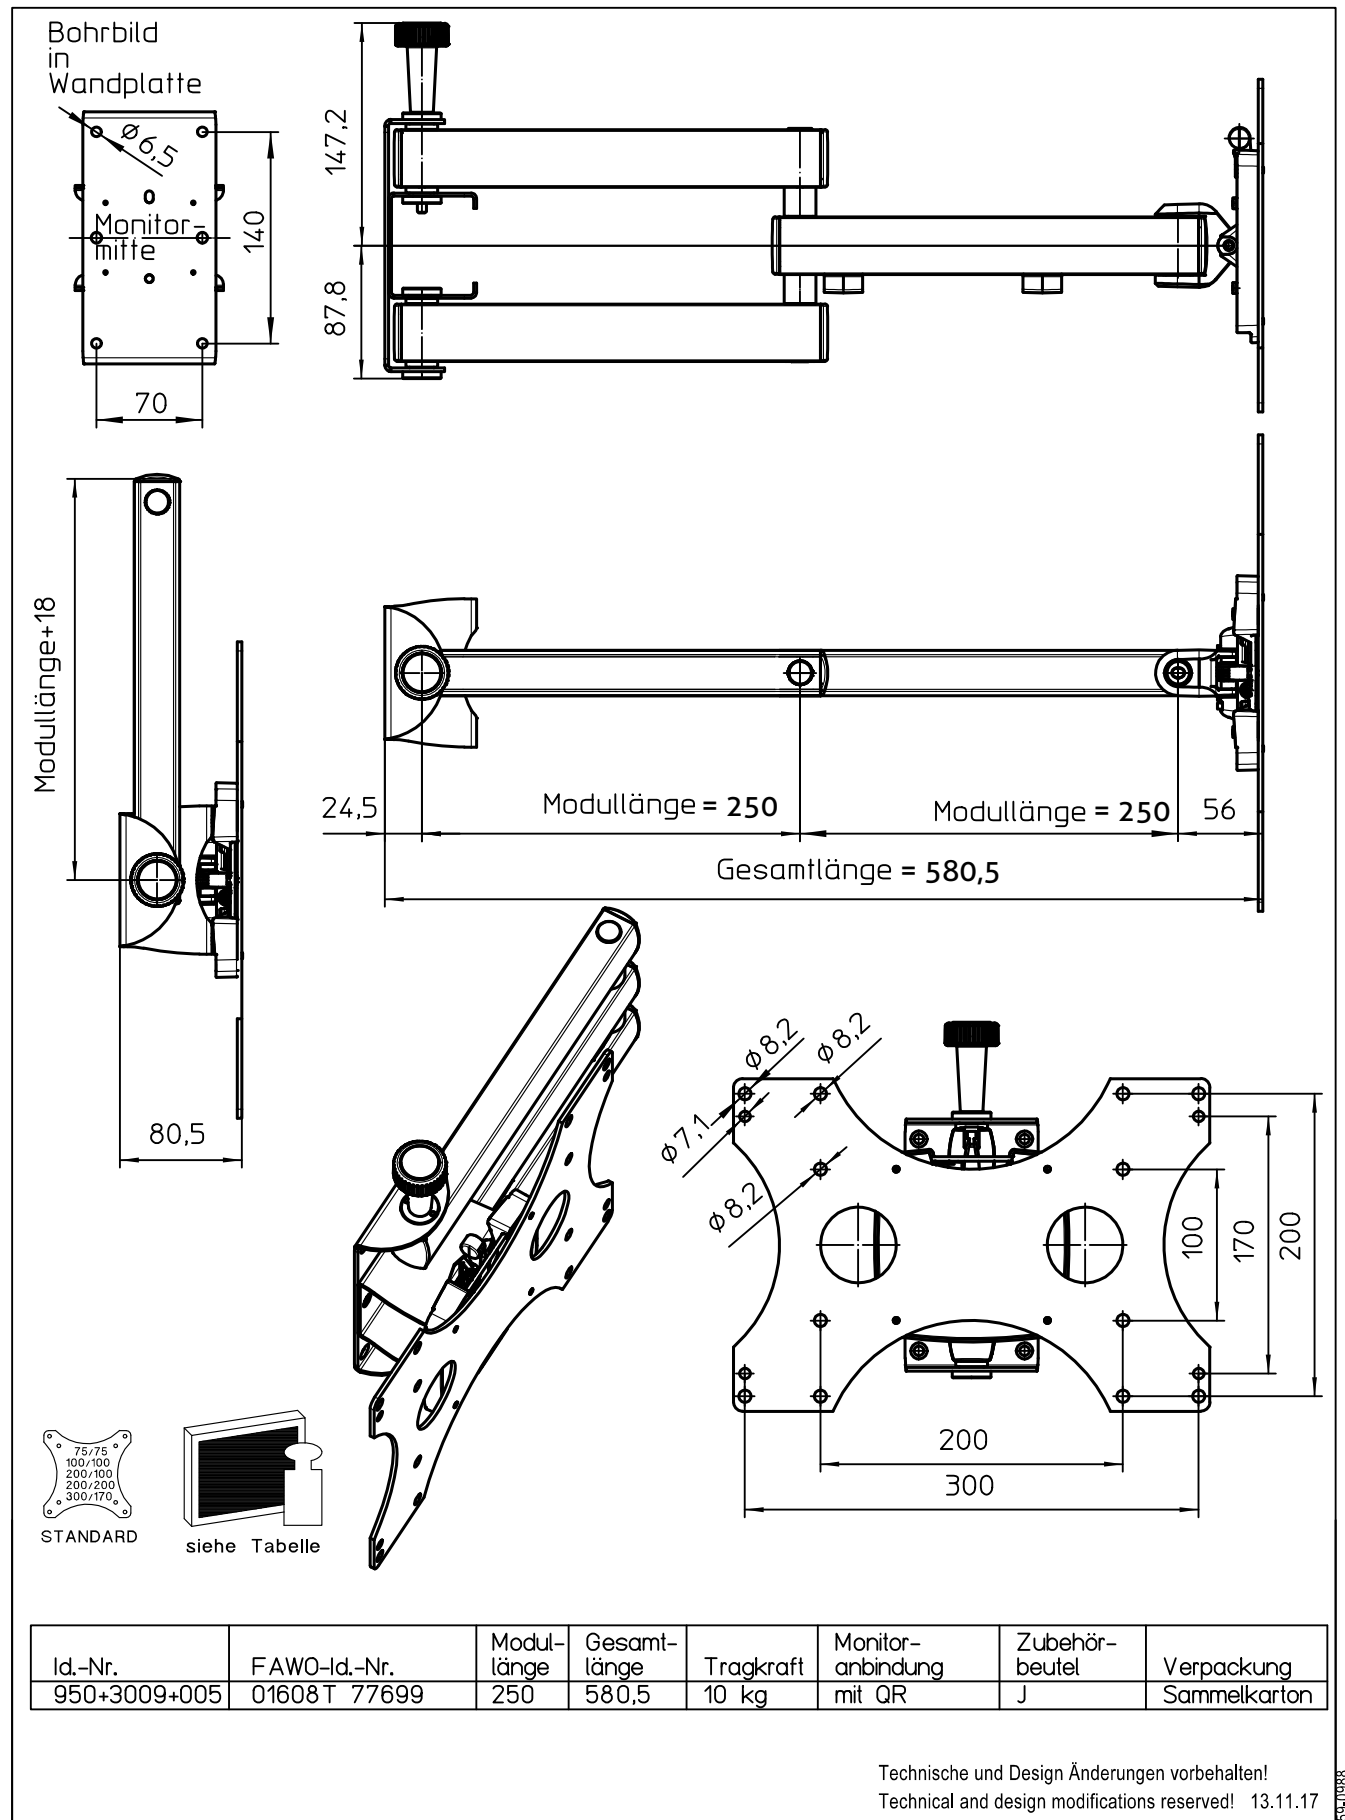

Datenblatt:

950+3009+005

Sky 10 250-250 QR Vesa 300x170

Id.-Nr.	FAWO-Id.-Nr.	Modullänge	Gesamtlänge	Tragkraft	Monitoranbindung	Zubehörbeutel	Verpackung
950+3009+005	01608 T 77699	250	580,5	10 kg	mit QR	J	Sammelkarton