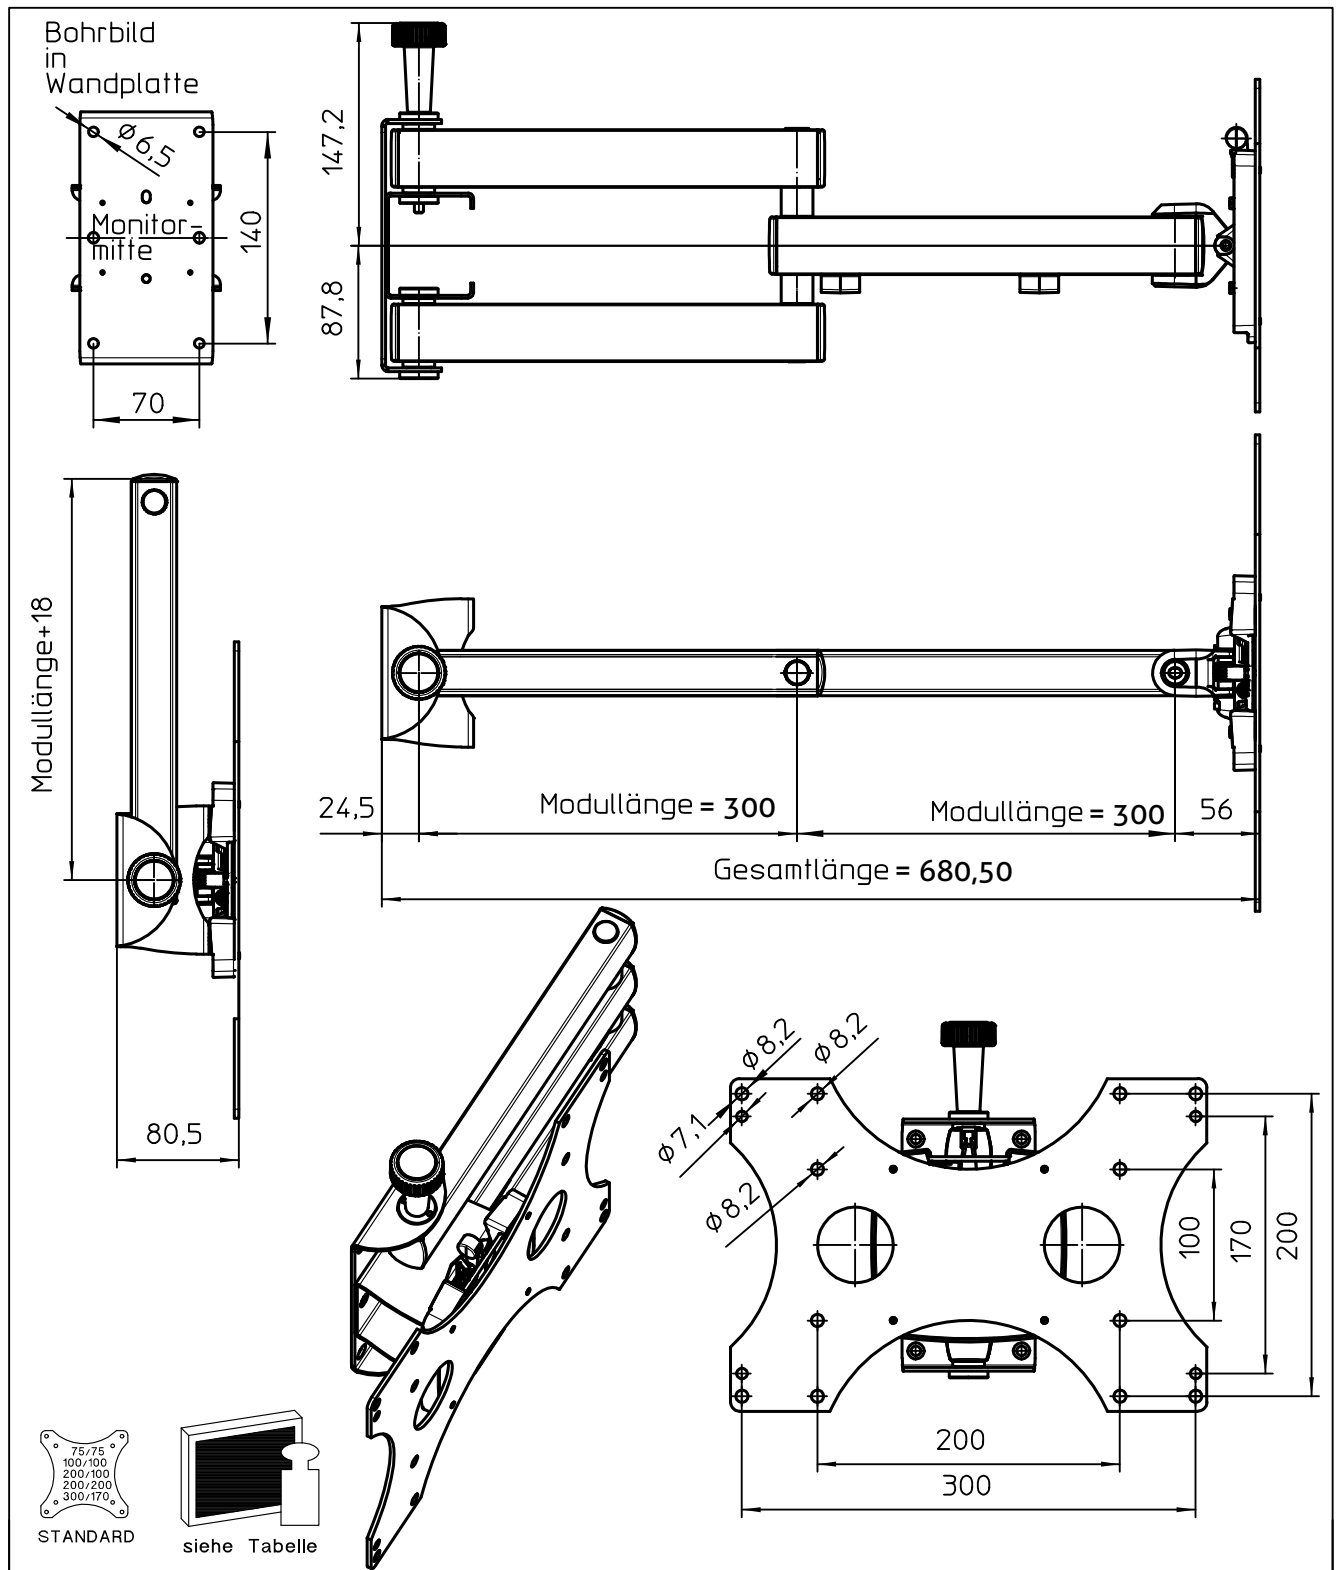

Sky 10 300-300 QR Vesa 300x170

Id.-Nr.	Modullänge	Gesamtlänge	Tragkraft	Monitoranbindung	Zubehörbeutel	Verpackung
950+3009+002	300	680,5	kg	mit QR	J	Sammelkarton