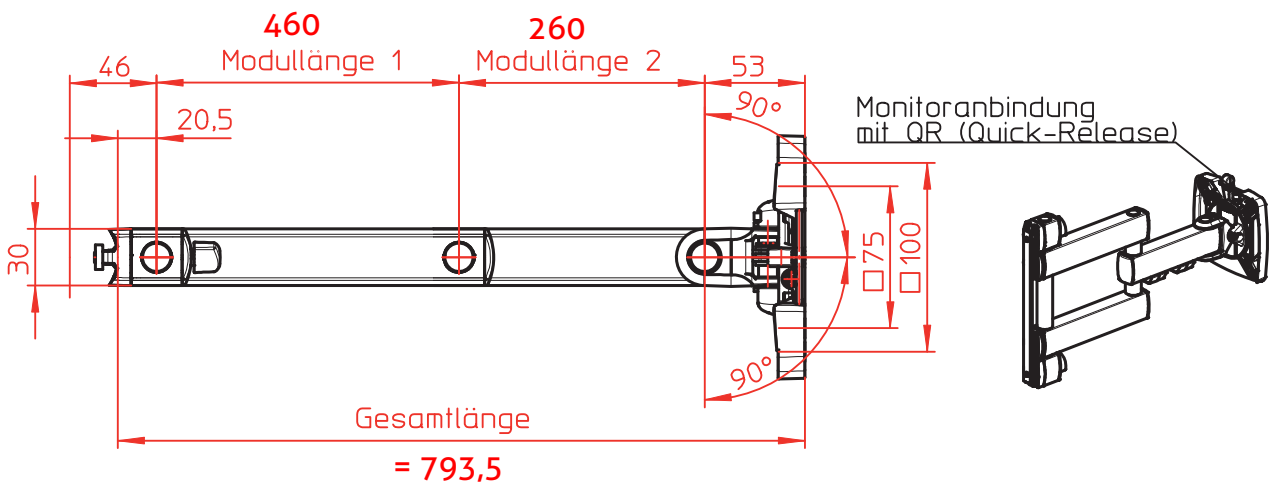

Datenblatt:
 950+3119+***
 Sky 11 ***-***

10 kg

STANDARD

Id.-Nr.	Modul- länge 1	Modul- länge 2	Gesamt- länge	Tragkraft	Monitor- anbindung	Zubehör- beutel	Verpackung
950+3119+002	400	250	723,5	10 kg	mit QR	I	Sammelkarton
950+3119+003	460	260	793,5	10 kg	mit QR	I	Sammelkarton

Technische und Design Änderungen vorbehalten!
 Technical and design modifications reserved! 19.04.2012

Datenblatt:

DB 795+9065+004 Wandhaken mit Kappen

SKY

Datenblatt:
 911+0089+000
 MY base W 350

Ausgegeben von iprint am 09.11.2020 / 15:35

incl.

6x
UX8x50

6x
 $\phi 5 \times 60$

Technische und Design Änderungen vorbehalten!
 Technical and design modifications reserved! 06.11.12