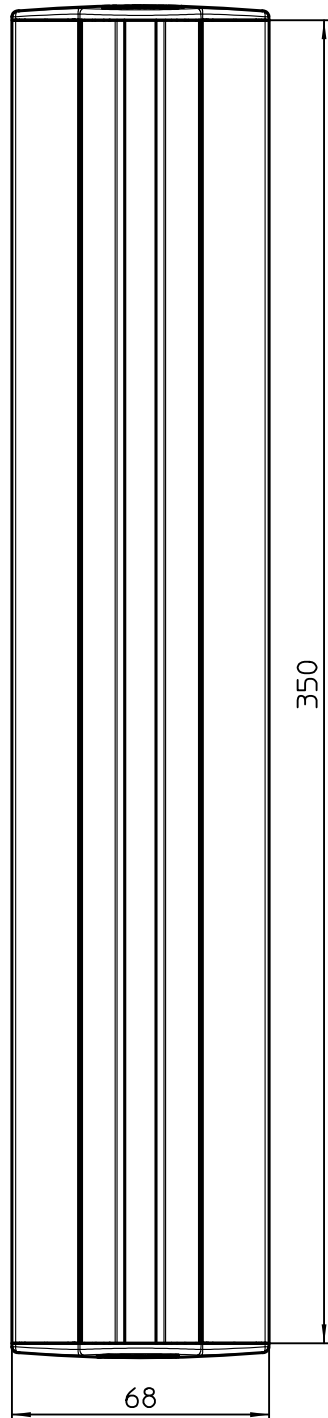

Datenblatt:
 950+3119+***
 Sky 11 ***-***

10 kg

STANDARD

Id.-Nr.	Modul- länge 1	Modul- länge 2	Gesamt- länge	Tragkraft	Monitor- anbindung	Zubehör- beutel	Verpackung
950+3119+002	400	250	723,5	10 kg	mit QR	I	Sammelkarton
950+3119+003	460	260	793,5	10 kg	mit QR	I	Sammelkarton

Technische und Design Änderungen vorbehalten!
 Technical and design modifications reserved! 19.04.2012

Datenblatt:

DB 795+9065+004 Wandhaken mit Kappen

SKY

Datenblatt:
 911+0089+000
 MY base W 350

Ausgegeben von iprint am 09.11.2020 / 15:35

incl.

6x
UX8x50

6x
 $\phi 5 \times 60$

Technische und Design Änderungen vorbehalten!
 Technical and design modifications reserved! 06.11.12