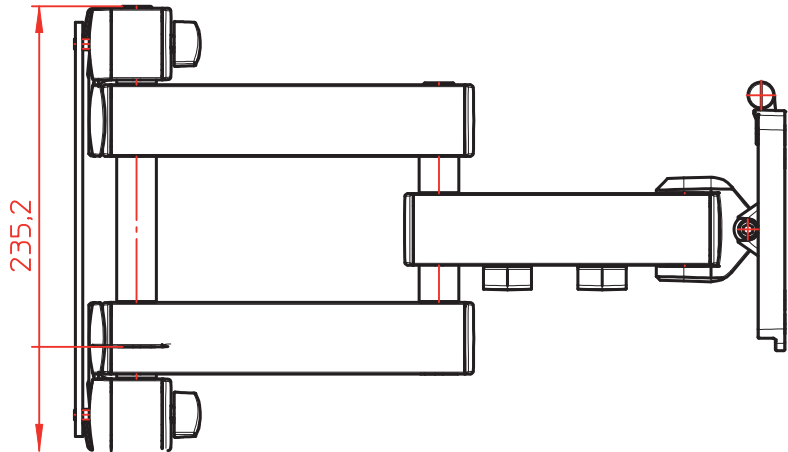

Datenblatt:
 950+3119+***
 Sky 11 ***-***

10 kg

STANDARD

Id.-Nr.	Modul- länge 1	Modul- länge 2	Gesamt- länge	Tragkraft	Monitor- anbindung	Zubehör- beutel	Verpackung
950+3119+002	400	250	723,5	10 kg	mit QR	I	Sammelkarton
950+3119+003	460	260	793,5	10 kg	mit QR	I	Sammelkarton

Technische und Design Änderungen vorbehalten!
 Technical and design modifications reserved! 19.04.2012

Datenblatt:

DB 795+9065+004 Wandhaken mit Kappen

SKY

Datenblatt:
 911+0089+000
 MY base W 350

Ausgegeben von iprint am 09.11.2020 / 15:35

incl.

6x
UX8x50

6x
 $\phi 5 \times 60$

Technische und Design Änderungen vorbehalten!
 Technical and design modifications reserved! 06.11.12