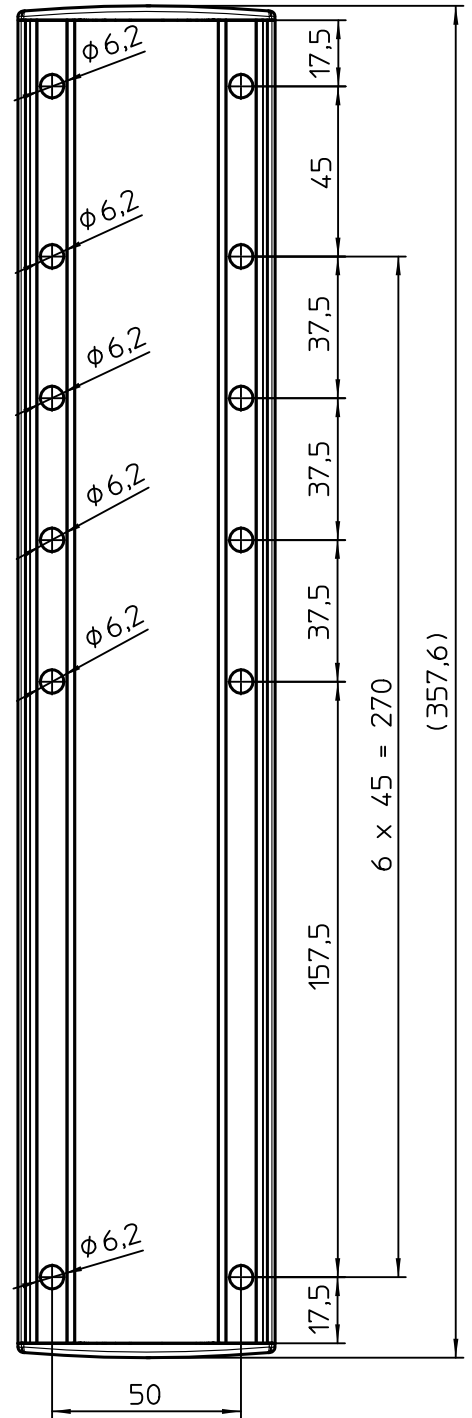

Datenblatt:
 950+3119+***
 Sky 11 ***-***

10 kg

STANDARD

Id.-Nr.	Modul- länge 1	Modul- länge 2	Gesamt- länge	Tragkraft	Monitor- anbindung	Zubehör- beutel	Verpackung
950+3119+002	400	250	723,5	10 kg	mit QR	I	Sammelkarton
950+3119+003	460	260	793,5	10 kg	mit QR	I	Sammelkarton

Technische und Design Änderungen vorbehalten!
 Technical and design modifications reserved! 19.04.2012

Datenblatt:

DB 795+9065+004 Wandhaken mit Kappen

SKY

Datenblatt:
 911+0089+000
 MY base W 350

Ausgegeben von iprint am 09.11.2020 / 15:35

incl.

6x
UX8x50

6x
 $\phi 5 \times 60$

Technische und Design Änderungen vorbehalten!
 Technical and design modifications reserved! 06.11.12