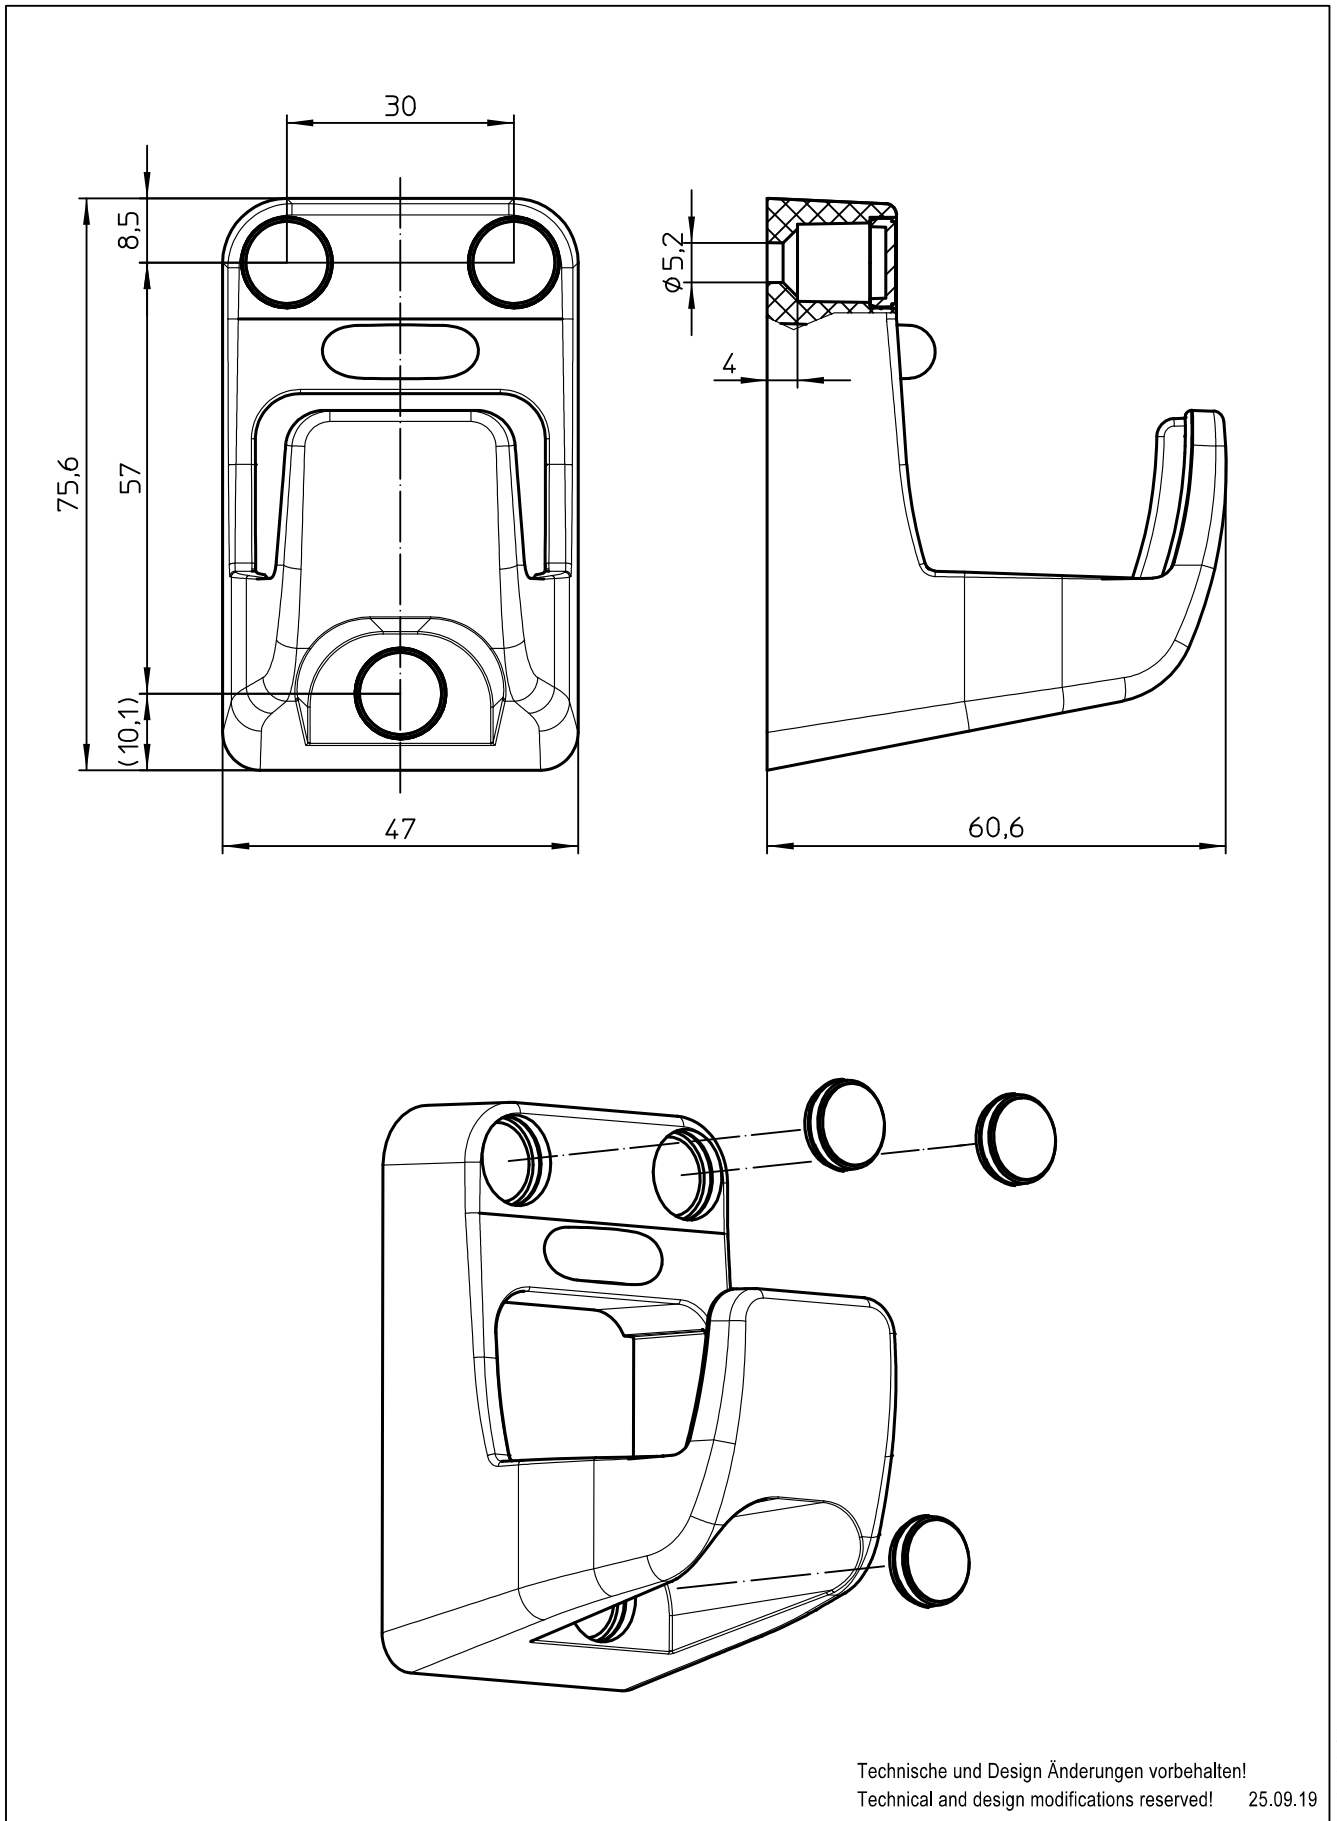

Datenblatt:
 950+3119+***
 Sky 11 ***-***

10 kg

STANDARD

Id.-Nr.	Modul- länge 1	Modul- länge 2	Gesamt- länge	Tragkraft	Monitor- anbindung	Zubehör- beutel	Verpackung
950+3119+002	400	250	723,5	10 kg	mit QR	I	Sammelkarton
950+3119+003	460	260	793,5	10 kg	mit QR	I	Sammelkarton

Technische und Design Änderungen vorbehalten!
 Technical and design modifications reserved! 19.04.2012

Datenblatt:

DB 795+9065+004 Wandhaken mit Kappen

SKY

Datenblatt:
 911+0089+000
 MY base W 350

Ausgegeben von iprint am 09.11.2020 / 15:35

incl.

6x
UX8x50

6x
 $\phi 5 \times 60$

Technische und Design Änderungen vorbehalten!
 Technical and design modifications reserved! 06.11.12