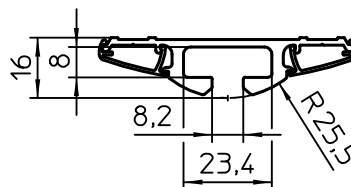

Datenblatt:
 950+3119+***
 Sky 11 ***-***

10 kg

STANDARD

Id.-Nr.	Modul- länge 1	Modul- länge 2	Gesamt- länge	Tragkraft	Monitor- anbindung	Zubehör- beutel	Verpackung
950+3119+002	400	250	723,5	10 kg	mit QR	I	Sammelkarton
950+3119+003	460	260	793,5	10 kg	mit QR	I	Sammelkarton

Technische und Design Änderungen vorbehalten!
 Technical and design modifications reserved! 19.04.2012

Datenblatt:

DB 795+9065+004 Wandhaken mit Kappen

SKY

Datenblatt:
 911+0089+000
 MY base W 350

Ausgegeben von iprint am 09.11.2020 / 15:35

incl.

6x
UX8x50

6x
 $\phi 5 \times 60$

Technische und Design Änderungen vorbehalten!
 Technical and design modifications reserved! 06.11.12