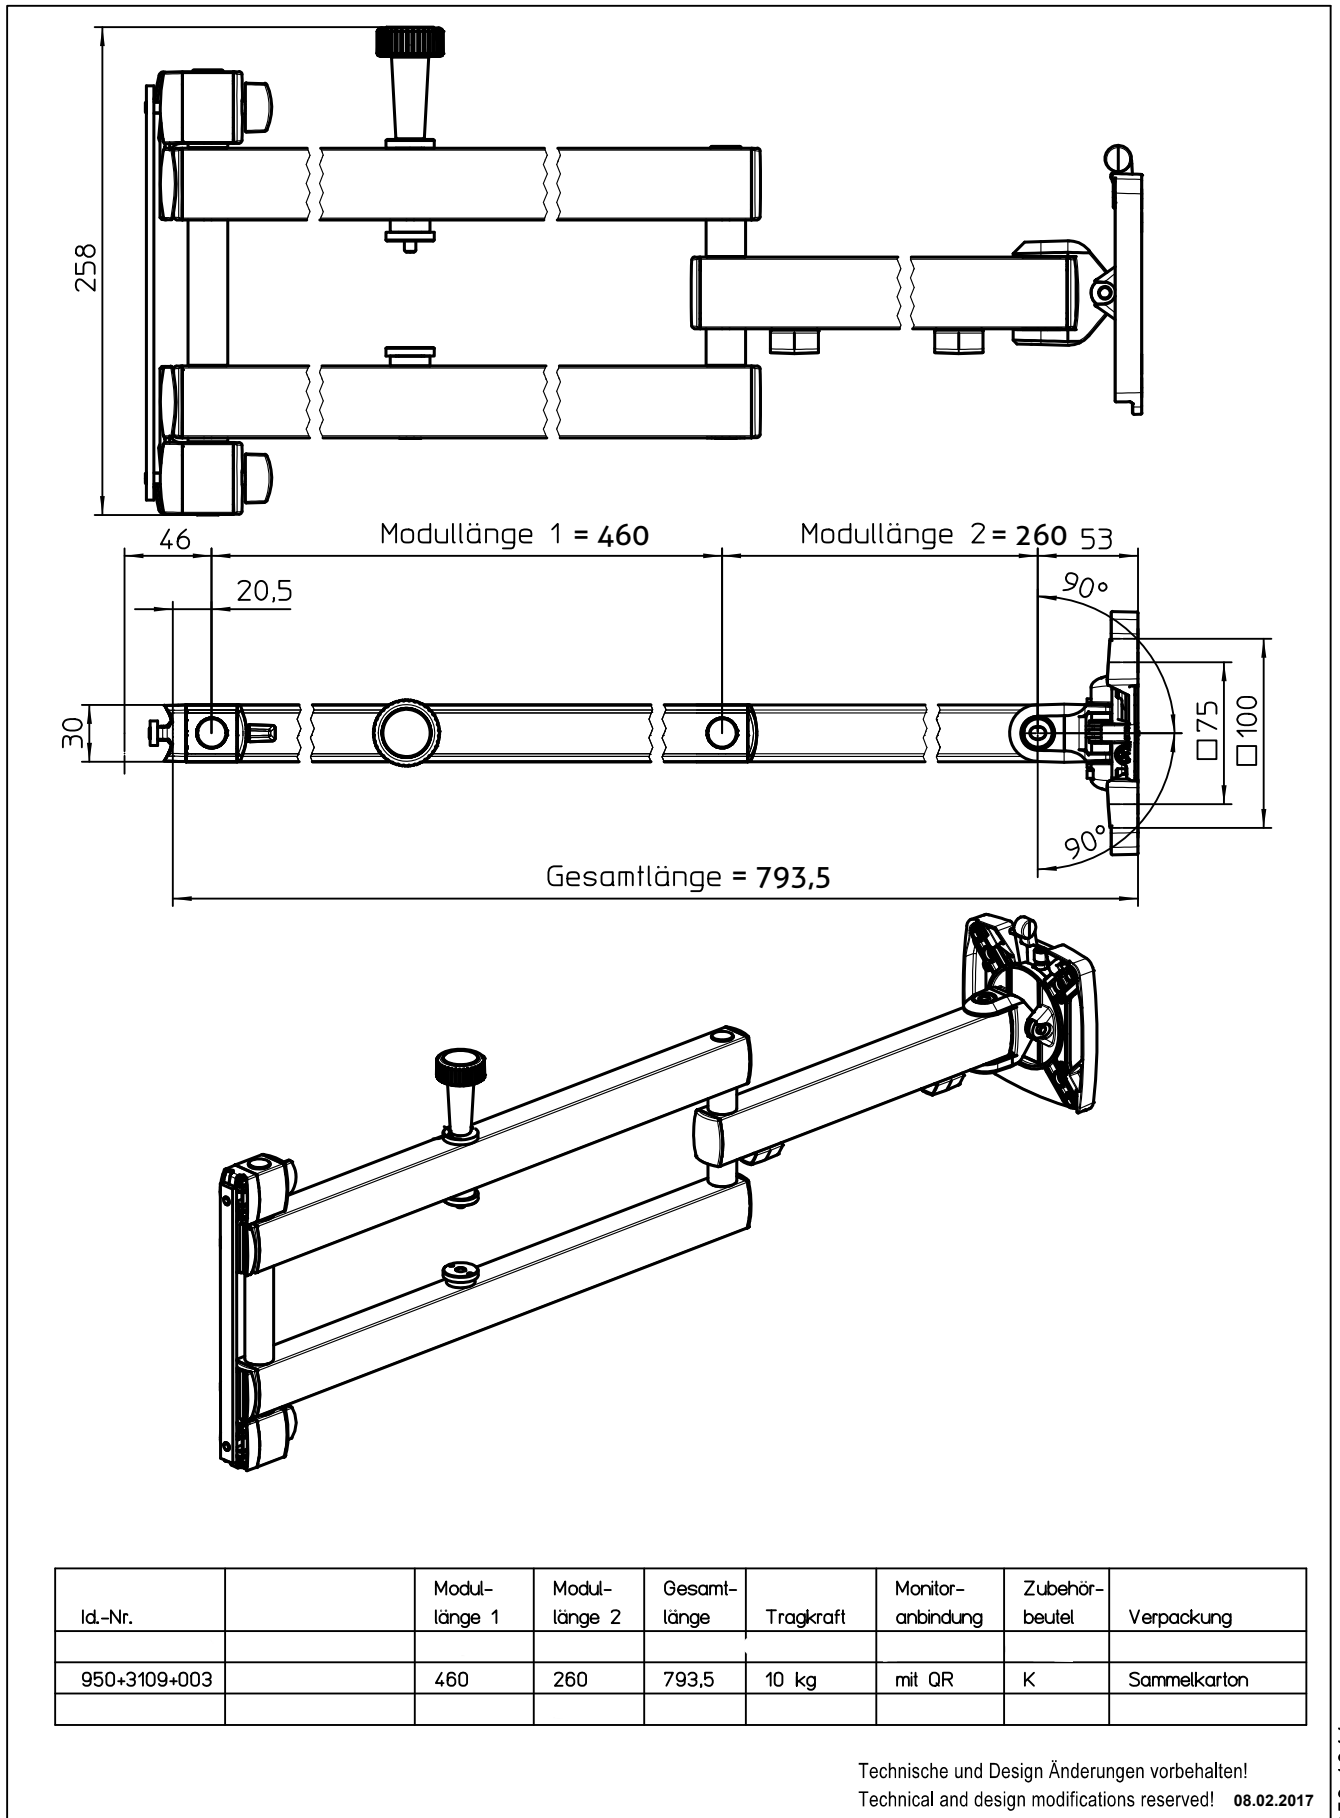

Datenblatt:

DB 950+3109+00* Sky 15 ***-260

Sky

Id.-Nr.		Modul- länge 1	Modul- länge 2	Gesamt- länge	Tragkraft	Monitor- anbindung	Zubehör- beutel	Verpackung
950+3109+003		460	260	793,5	10 kg	mit QR	K	Sammelkarton

Technische und Design Änderungen vorbehalten!
 Technical and design modifications reserved! 08.02.2017

Datenblatt:

DB 961+05**+00* Wandschiene 225/ 445/ 890

TSS

Ausgegeben von iprint am 09.11.2020 / 15:34