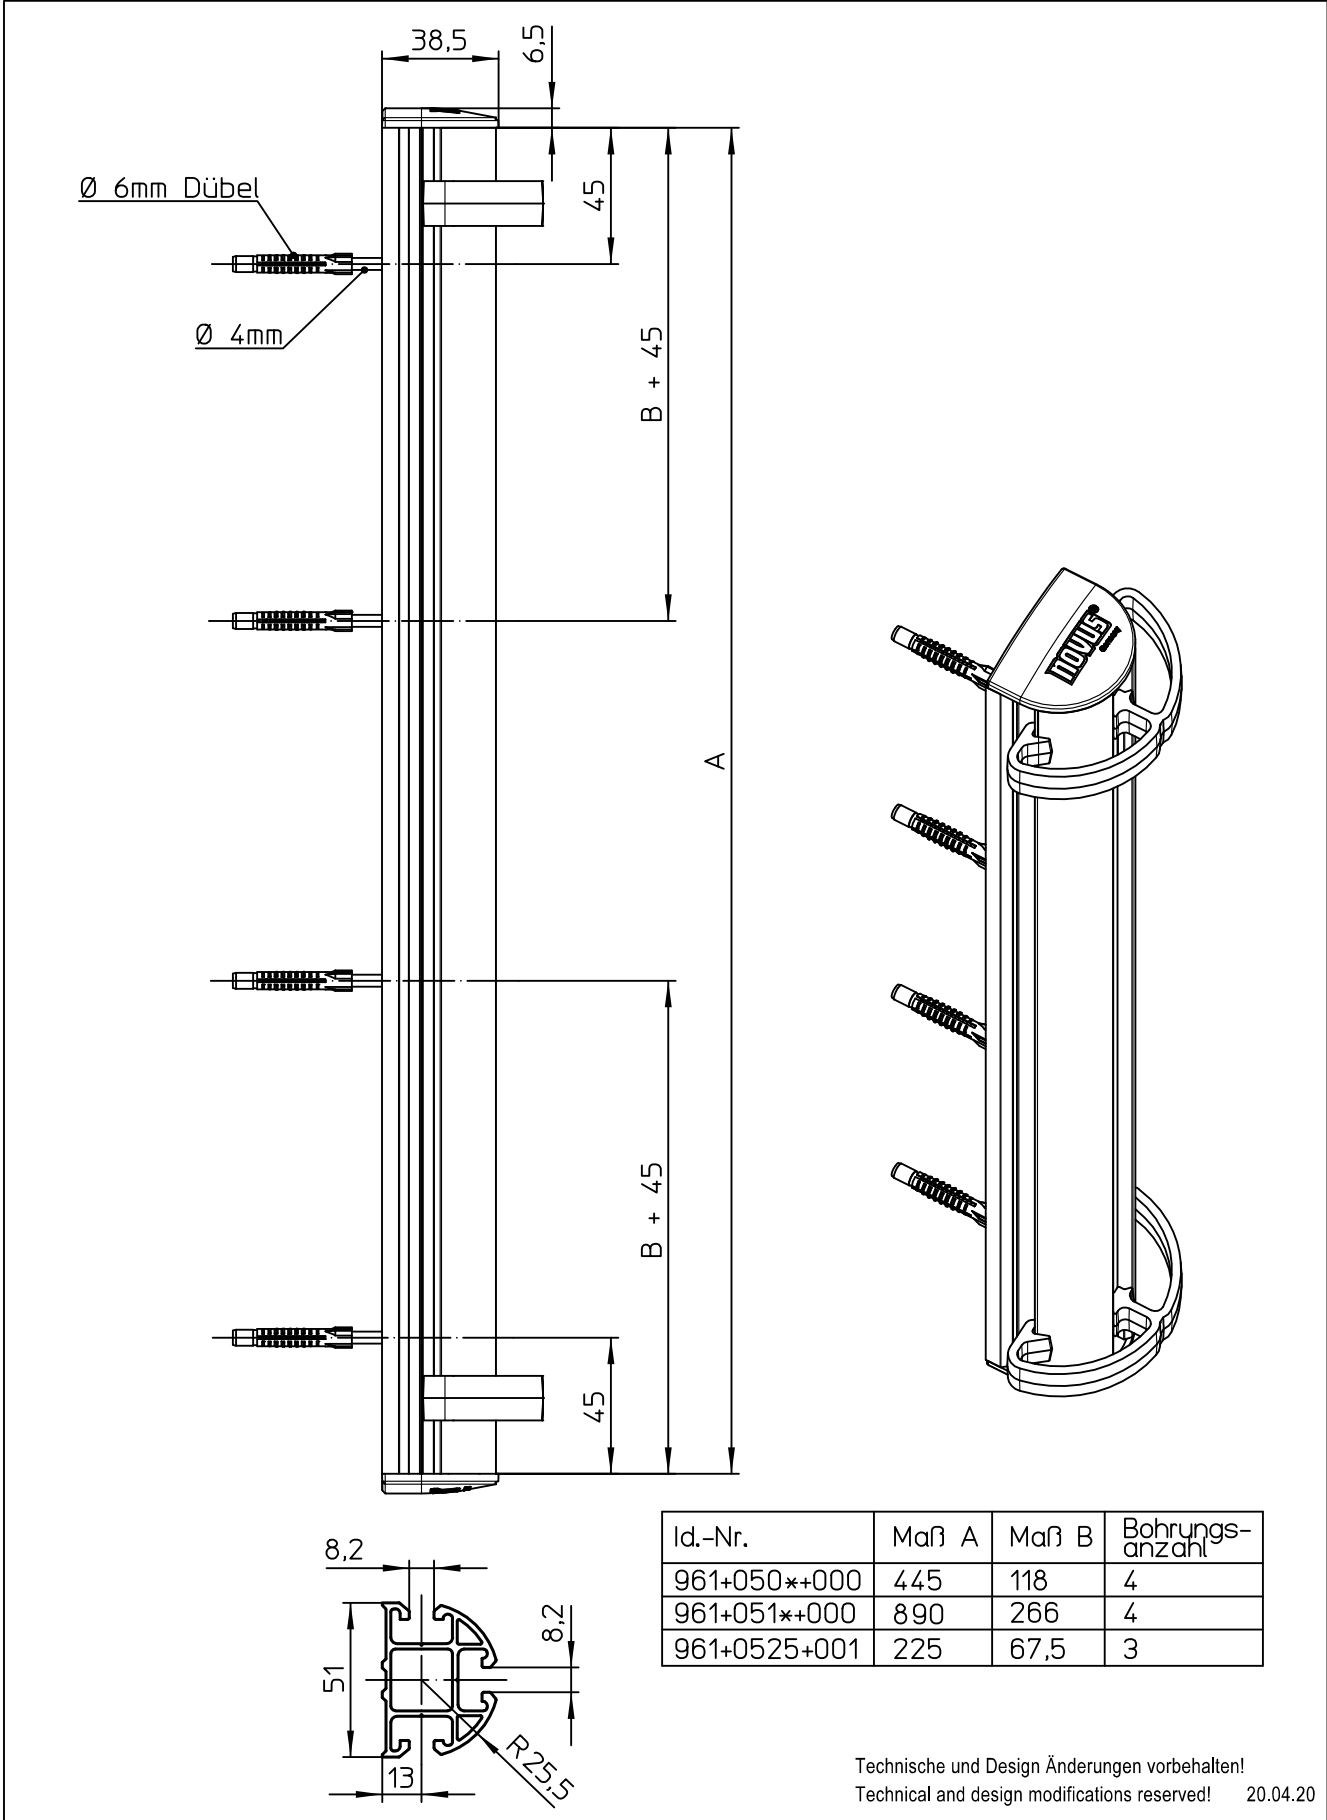

Datenblatt:

DB 950+3109+00* Sky 15 ***-260

Sky

Id.-Nr.		Modul- länge 1	Modul- länge 2	Gesamt- länge	Tragkraft	Monitor- anbindung	Zubehör- beutel	Verpackung
950+3109+003		460	260	793,5	10 kg	mit QR	K	Sammelkarton

Technische und Design Änderungen vorbehalten!
 Technical and design modifications reserved! 08.02.2017

Datenblatt:

DB 961+05**+00* Wandschiene 225/ 445/ 890

TSS

Ausgegeben von iprint am 09.11.2020 / 15:34