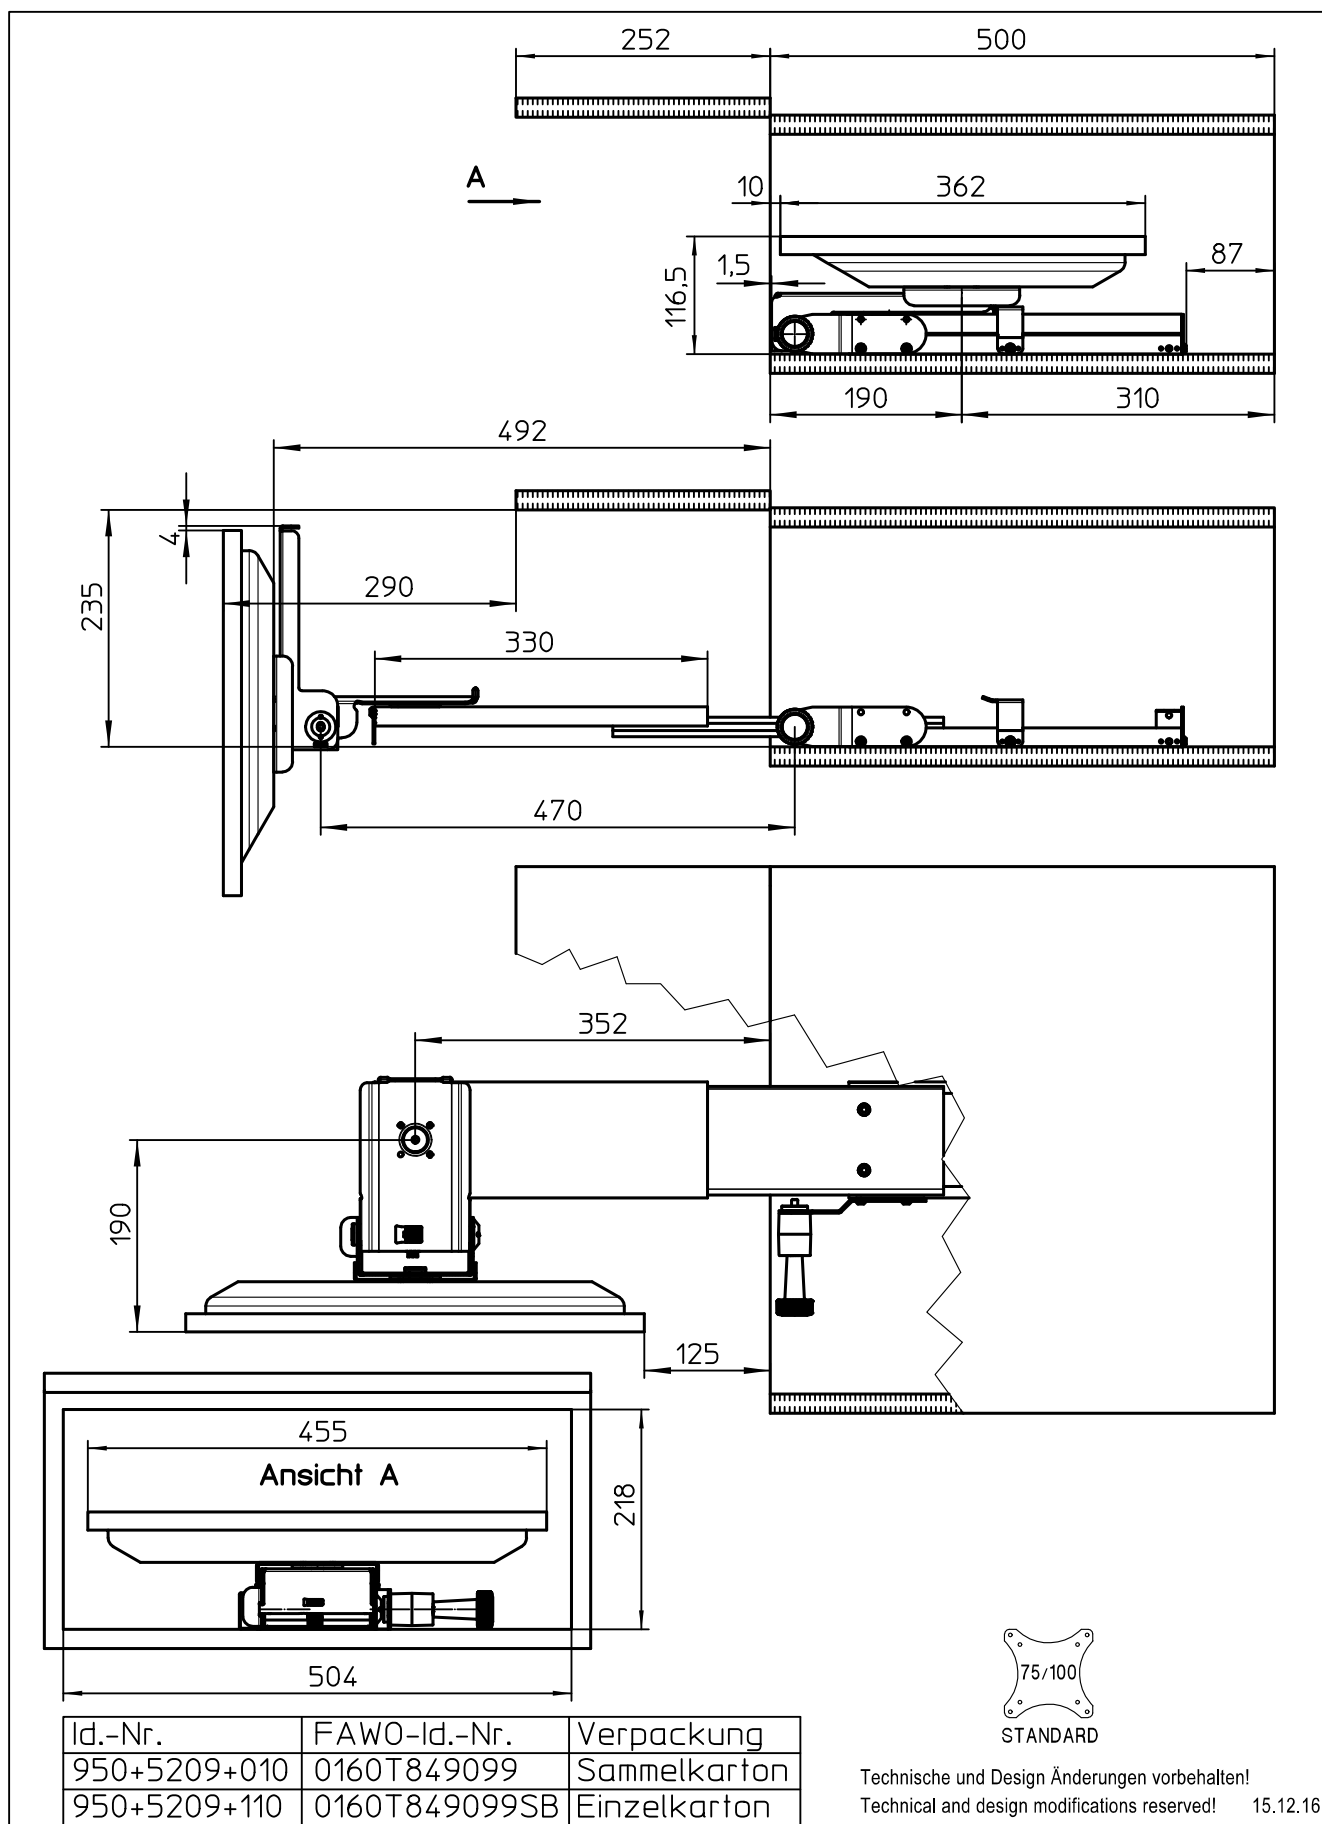

Datenblatt:

DB 950+5209+*10 Sky 20C-330

Sky

Technische und Design Änderungen vorbehalten!
 Technical and design modifications reserved! 15.12.16

859-1397